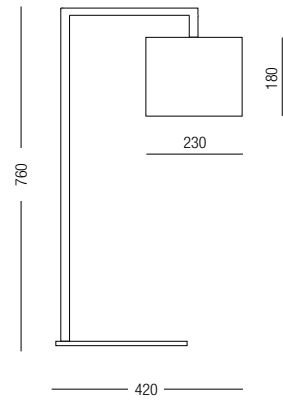

ANTA.

Tischleuchte: alle Metallteile
schwarz matt oder weiß,
Schirm innen gold oder silber,
max. 75 W, Fassung E27.

Table lamp: all metal
parts black matt or white,
shade inside gold or silver,
max. 75 W, socket E27.