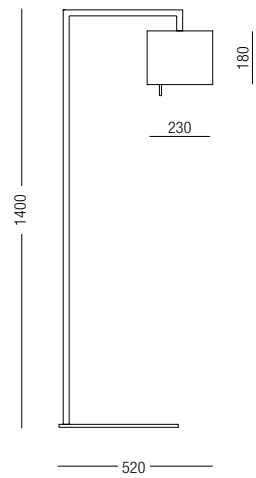

ANTA.

Leseleuchte: alle Metallteile
schwarz matt oder weiss,
Schirm innen gold oder silber,
max. 100 W, Fassung E27.

Reading lamp: all metal parts
black matt or white, shade inside
gold or silver, max. 100 W,
socket E27.