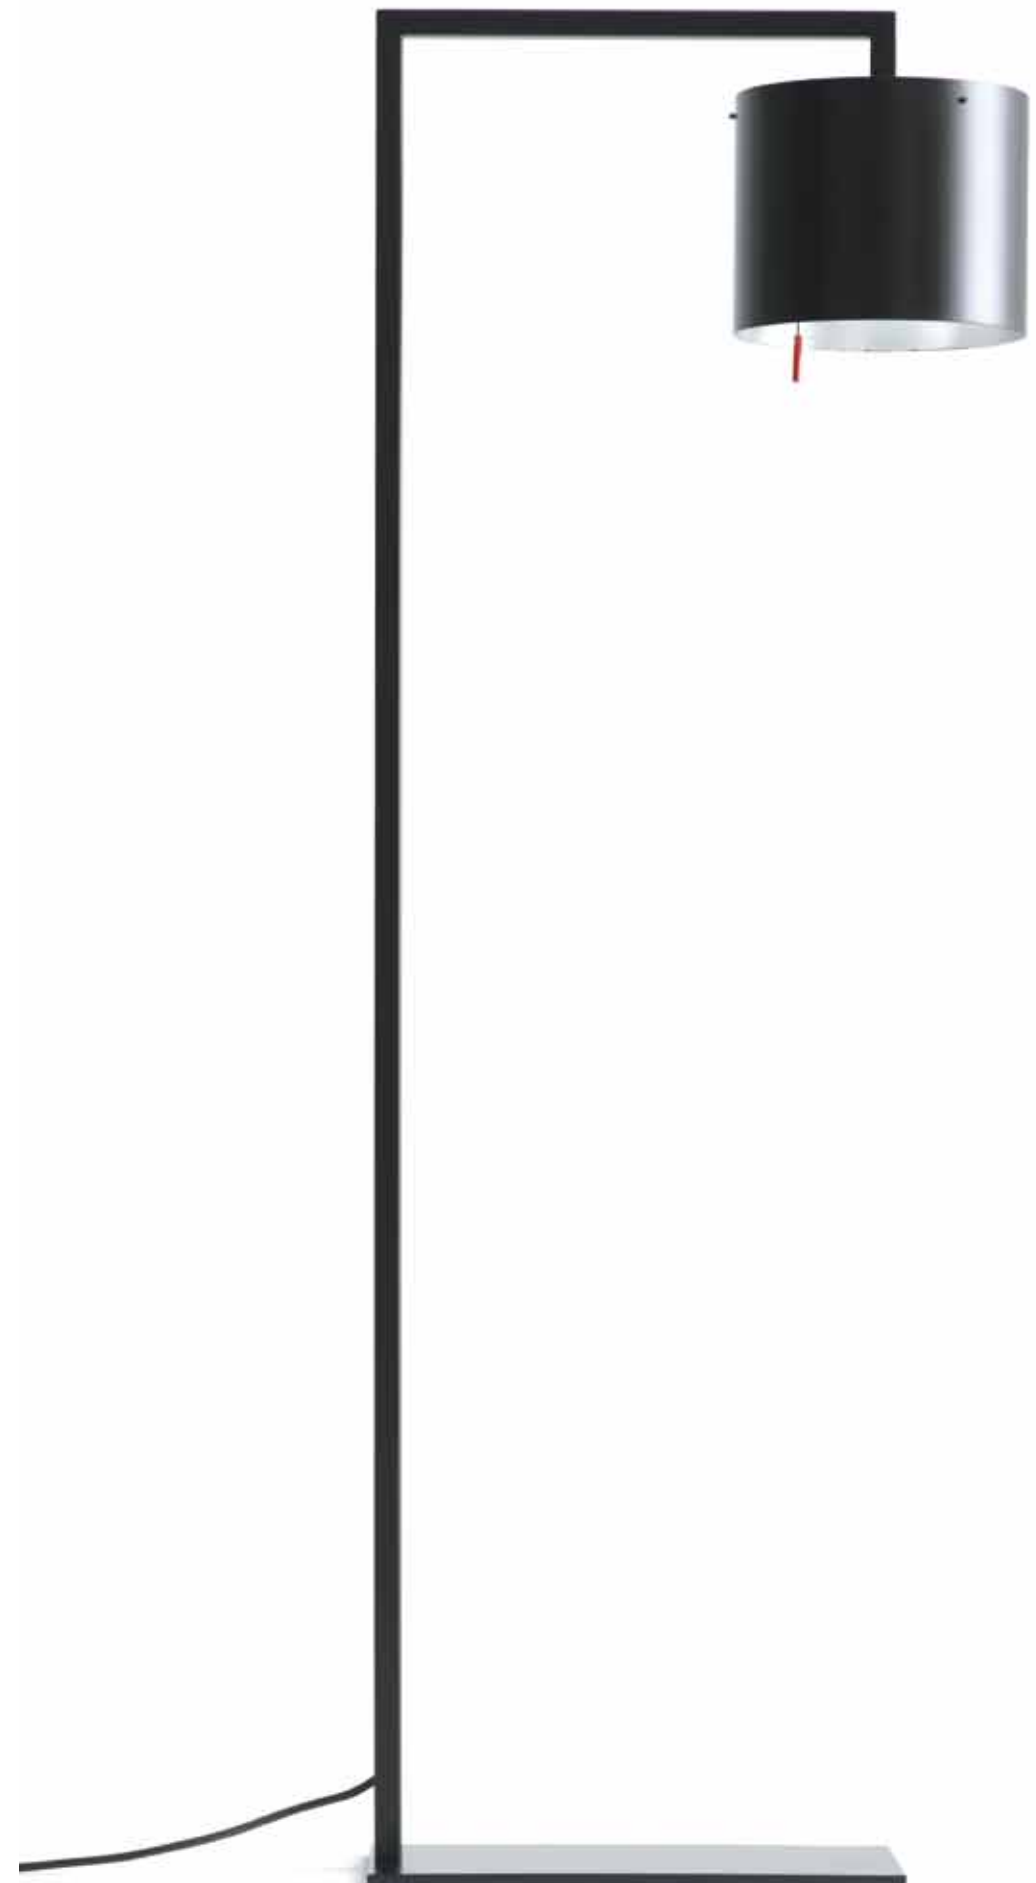

ANTA.

Leseleuchte: alle Metallteile
schwarz matt oder weiss,
Schirm innen gold oder silber,
max. 100 W, Fassung E27.

Reading lamp: all metal parts
black matt or white, shade inside
gold or silver, max. 100 W,
socket E27.