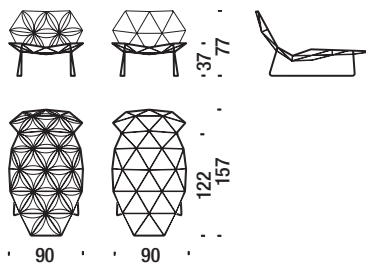

Chaise Longue con petali

Chaise Longue with flowers - Chaise Longue mit Blüten - Chaise Longue avec fleurs

1,2 m³ 25 Kg

257