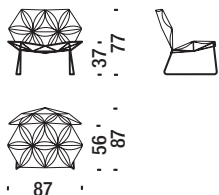

Poltrona Multicolor con petali

Multicolor armchair with flowers - Sessel Multicolor mit Blüten - Fauteuil Multicolor avec fleurs

0,7 m³ 20 Kg

456