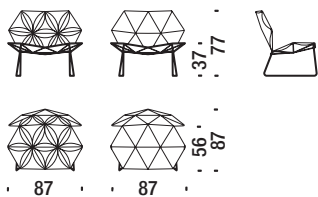

## Poltrona con petali

Armchair with flowers - Sessel mit Blüten - Fauteuil avec fleurs

0,7 m³ 20 Kg

256