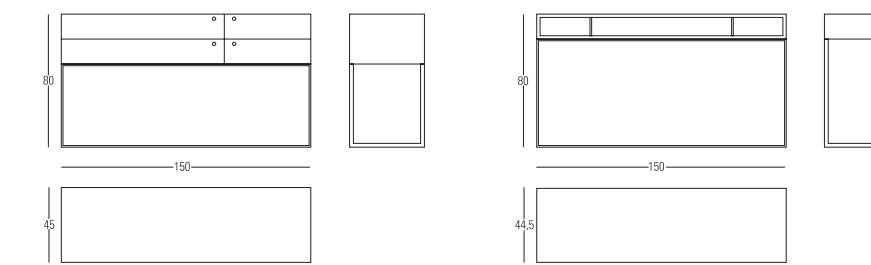

Disponibili nelle seguenti versioni:
mod. 1 rivestimento in cuoio pieno fiore traforato dis. "braille"
mod. 2 rivestimento in cuoio pieno fiore con frontale dell'anta o dei cassetti traforato dis. "braille"
mod. 3 in cuoio pieno fiore mod. patchwork
mod. 4 in cuoio pieno fiore mod. bicolore

Range of containers: night table, weekly, bar unit, secretaire, wardrobe, consolle and consolle with drawers.
MDF structure covered with grain leather, inside finishing mat black lacquered.
Metal base col.bronze and satined nichel and mat painted in the following colours:

white (ref.Ral 9016) - cord (ref.Ral 7030) brown (ref.Ral 8019) - ivory (ref.Ral 1013) military green (ref.Ral 6022) - black (ref.Ral 9005) - anthracite (ref.Ral 7015)
On request we can realize the base of the containers in special colour.

Available in following versions:
mod. 1 covering grain leather
mod. 2 covering grain leather with "braille" fretworked design
mod. 3 covering grain leather with the front side of the door or drawers with "braille" fretworked design
mod. 4 covering grain leather mod. patchwork
mod. 5 covering grain leather mod. bicoloured

Comodino
Night table