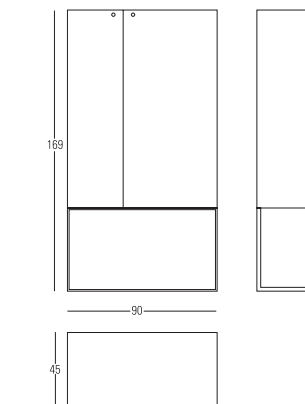

Comodino
Night table

Consolle con cassetti
Consolle with drawers

Consolle

Mobile bar
Bar unit
Secretaire

Settimanale
Weekly

Armadio
Wardrobe

IVANO REDAELLI

prodotto e distribuito da:
 redaelli di piero redaelli e c. s.n.c.
www.ivanoredaelli.com