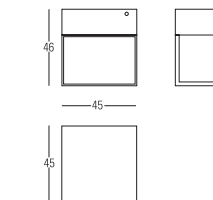

arabesque

design Ivano Redaelli - R.S.Studio

Serie di contenitori: comodino, settimanale, mobile bar, secretaire, armadio, consolle e consolle con cassetti.
Realizzati in MDF, rivestimento in cuoio pieno fiore, finitura interna laccata opaca nera.
Base in metallo color bronzo e nichel satinato e verniciata opaca, disponibile nei seguenti colori:
bianco (rif.Ral 9016) - corda (rif.Ral 7030) marrone (rif.Ral 8019) - avorio (rif.Ral 1013) verde militare (rif.Ral 6022) - nero (rif.Ral 9005) - antracite (rif.Ral 7015)
A richiesta si realizzano le basi dei contenitori anche a colore speciale.

Disponibili nelle seguenti versioni:
mod. 1 rivestimento in cuoio pieno fiore traforato dis. "braille"
mod. 2 rivestimento in cuoio pieno fiore con frontale dell'anta o dei cassetti traforato dis. "braille"
mod. 3 in cuoio pieno fiore mod. patchwork
mod. 4 in cuoio pieno fiore mod. bicolore

Range of containers: night table, weekly, bar unit, secretaire, wardrobe, consolle and consolle with drawers.
MDF structure covered with grain leather, inside finishing mat black lacquered.
Metal base col.bronze and satined nichel and mat painted in the following colours:

white (ref.Ral 9016) - cord (ref.Ral 7030) brown (ref.Ral 8019) - ivory (ref.Ral 1013) military green (ref.Ral 6022) - black (ref.Ral 9005) - anthracite (ref.Ral 7015)
On request we can realize the base of the containers in special colour.

Available in following versions:
mod. 1 covering grain leather
mod. 2 covering grain leather with "braille" fretworked design
mod. 3 covering grain leather with the front side of the door or drawers with "braille" fretworked design
mod. 4 covering grain leather mod. patchwork
mod. 5 covering grain leather mod. bicoloured

IVANO REDAELLI