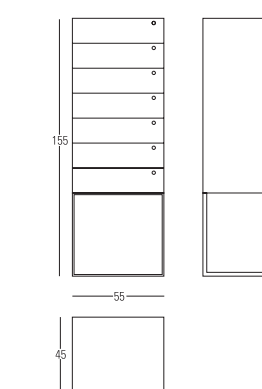

Comodino
Night table

Consolle con cassetti
Consolle with drawers

Consolle

Mobile bar
Bar unit
Secretaire

Settimanale
Weekly

Armadio
Wardrobe

IVANO REDAELLI

prodotto e distribuito da:
 redaelli di piero redaelli e c. s.n.c.
www.ivanoredaelli.com