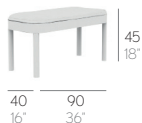

MUEBLES

FURNITURE

TROPEZ. STEFAN DIEZ

BANCO TROPEZ // BENCH. SITZBANK. PANCA. BANQUETTE

0,07 m³ - 2,47ft³ 7,6 Kg - 16,72 lbs

COLCHONETA. MAT náutica
crevin (duo). sunbrella (solids. sling)

0,14 m³ - 4,94 ft³ 13 Kg - 28,6 lbs