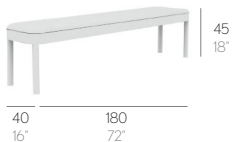

MUEBLES

FURNITURE

TROPEZ. STEFAN DIEZ

BANCO TROPEZ // BENCH. SITZBANK. PANCA. BANQUETTE

0,07 m³ - 2,47ft³ 7,6 Kg - 16,72 lbs

COLCHONETA. MAT náutica
crevin (duo). sunbrella (solids. sling)

0,14 m³ - 4,94 ft³ 13 Kg - 28,6 lbs