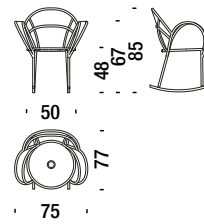

 0,6 m³  18 Kg

190

Sedia

Chair - Stuhl - Chaise

 0,2 m³  12 Kg

050

Divanetto

Settee - Sofa 2-Sitz Klein - Petit canapé

 0,9 m³  25 Kg

078

Tavolo piccolo Ø50 H.38

Small table Ø50 H.38 - Tisch klein Ø50 H.38 - Petite table Ø50 H.38

 0,2 m³  5 Kg

· 50 ·

06H

Tavolo grande Ø75 H.38

Large table Ø75 H.38 - Tisch gross Ø75 H.38 - Grande table Ø75 H.38

 0,2 m³  8 Kg

· 75 ·

06J

Tavolo piccolo Ø50 H.46

Small table Ø50 H.46 - Tisch klein Ø50 H.46 - Petite table Ø50 H.46

 0,2 m³  5 Kg

· 50 ·

06I

Tavolo grande Ø75 H.46

Large table Ø75 H.46 - Tisch gross Ø75 H.46 - Grande table Ø75 H.46

 0,2 m³  8 Kg

· 75 ·

06U

Tavolo Bistrot

Bistrot table - Tisch Bistrot - Table Bistrot