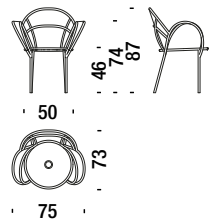

Poltrona

Armchair - Sessel - Fauteuil

0,5 m³ 15 Kg