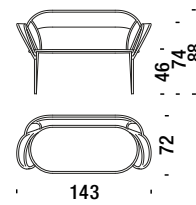

 0,6 m³  18 Kg

190

Sedia

Chair - Stuhl - Chaise

 0,2 m³  12 Kg

050

Divanetto

Settee - Sofa 2-Sitz Klein - Petit canapé

 0,9 m³  25 Kg

078

Tavolo piccolo Ø50 H.38

Small table Ø50 H.38 - Tisch klein Ø50 H.38 - Petite table Ø50 H.38

 0,2 m³  5 Kg

· 50 ·

06H

Tavolo grande Ø75 H.38

Large table Ø75 H.38 - Tisch gross Ø75 H.38 - Grande table Ø75 H.38

 0,2 m³  8 Kg

· 75 ·

06J

Tavolo piccolo Ø50 H.46

Small table Ø50 H.46 - Tisch klein Ø50 H.46 - Petite table Ø50 H.46

 0,2 m³  5 Kg

· 50 ·

06I

Tavolo grande Ø75 H.46

Large table Ø75 H.46 - Tisch gross Ø75 H.46 - Grande table Ø75 H.46

 0,2 m³  8 Kg

· 75 ·

06U

Tavolo Bistrot

Bistrot table - Tisch Bistrot - Table Bistrot