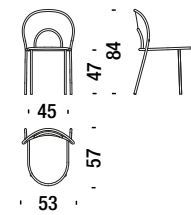

 0,6 m³  18 Kg

190

Sedia

Chair - Stuhl - Chaise

 0,2 m³  12 Kg

050

Divanetto

Settee - Sofa 2-Sitz Klein - Petit canapé

 0,9 m³  25 Kg

078

Tavolo piccolo Ø50 H.38

Small table Ø50 H.38 - Tisch klein Ø50 H.38 - Petite table Ø50 H.38

 0,2 m³  5 Kg

· 50 ·

06H

Tavolo grande Ø75 H.38

Large table Ø75 H.38 - Tisch gross Ø75 H.38 - Grande table Ø75 H.38

 0,2 m³  8 Kg

· 75 ·

06J

Tavolo piccolo Ø50 H.46

Small table Ø50 H.46 - Tisch klein Ø50 H.46 - Petite table Ø50 H.46

 0,2 m³  5 Kg

· 50 ·

06I

Tavolo grande Ø75 H.46

Large table Ø75 H.46 - Tisch gross Ø75 H.46 - Grande table Ø75 H.46

 0,2 m³  8 Kg

· 75 ·

06U

Tavolo Bistrot

Bistrot table - Tisch Bistrot - Table Bistrot