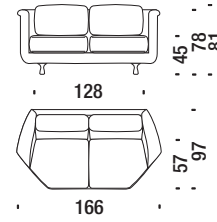

## Div.2p major senza housse

2 seater sofa major without skirt - Sofa 2-sitzig major ohne Rock - Canapé 2 places major sans jupe

11 mt. ★ 20,5 m<sup>2</sup> 1,6 m<sup>3</sup> 62 Kg

ON7

## Pouf tondo

Round stool - Runder Hocker - Pouf rond

2,5 mt. ★ 4,2 m<sup>2</sup> 0,3 m<sup>3</sup> 13 Kg

OP5

## Div.2p senza housse

2 seater sofa without skirt - Sofa 2-sitzig ohne Rock - Canapé 2 places sans jupe

9,1 mt. ★ 17 m<sup>2</sup> 1,5 m<sup>3</sup> 58 Kg

ON3

## Div.3p senza housse

3 seater sofa without skirt - Sofa 3-sitzig ohne Rock - Canapé 3 places sans jupe

14,3 mt. ★ 26 m<sup>2</sup> 2 m<sup>3</sup> 82 Kg

ON9