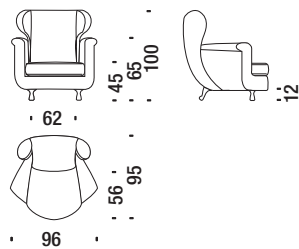

Pouf tondo

Round stool - Runder Hocker - Pouf rond

2,5 mt. ★ 4,2 m² 0,3 m³ 13 Kg

OP5

Div.2p senza housse

2 seater sofa without skirt - Sofa 2-sitzig ohne Rock - Canapé 2 places sans jupe

9,1 mt. ★ 17 m² 1,5 m³ 58 Kg

ON3