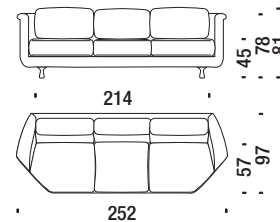

## Pouf tondo

Round stool - Runder Hocker - Pouf rond

2,5 mt. ★ 4,2 m<sup>2</sup> 0,3 m<sup>3</sup> 13 Kg

OP5

## Div.2p senza housse

2 seater sofa without skirt - Sofa 2-sitzig ohne Rock - Canapé 2 places sans jupe

9,1 mt. ★ 17 m<sup>2</sup> 1,5 m<sup>3</sup> 58 Kg

ON3

## Div.3p senza housse

3 seater sofa without skirt - Sofa 3-sitzig ohne Rock - Canapé 3 places sans jupe

14,3 mt. ★ 26 m<sup>2</sup> 2 m<sup>3</sup> 82 Kg

ON9