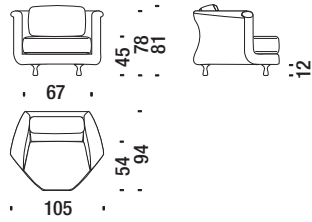

## Poltrona senza housse

Armchair without skirt - Sessel ohne Rock - Fauteuil sans jupe

6 mt. ★ 11 m<sup>2</sup> 0,9 m<sup>3</sup> 35 Kg

ON1