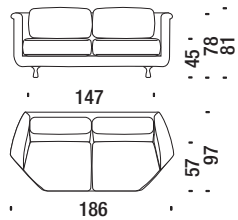

## Poltrona senza housse

Armchair without skirt - Sessel ohne Rock - Fauteuil sans jupe

6 mt. ★ 11 m<sup>2</sup> 0,9 m<sup>3</sup> 35 Kg

ON1

## Div.2p major senza housse

2 seater sofa major without skirt - Sofa 2-sitzig major ohne Rock - Canapé 2 places major sans jupe

11 mt. ★ 20,5 m<sup>2</sup> 1,6 m<sup>3</sup> 62 Kg

ON7