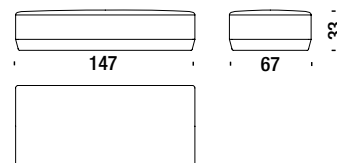

Pouf 147x67x33

Stool 147x67x33 - Hocker 147x67x33 - Pouf 147x67x33

1,8 mt. ★ 3,7 m² 0,5 m³ 19 Kg

M11