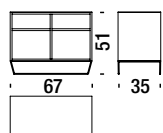

 0,3 m³  25 Kg

M53

Libreria laterale 67x35x51

Side bookshelf 67x35x51 - Büchergestell Seite 67x35x51 - Bibliothèque latérale 67x35x51

 0,3 m³  25 Kg

M54

Teca 50x22x71

Display Case 50x22x71 - Theke 50x22x71 - Petit meuble 50x22x71