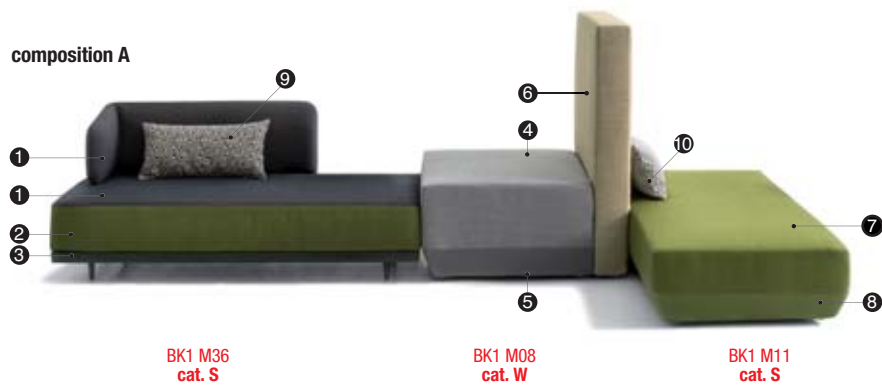

RIVESTIMENTI CONSIGLIATI

Recommended fabric hangers

Vorgeschlagene Stoffbuegel

Liasses de tissus conseillées

- ① A7286 Canvas 764
- ② A7288 Canvas 954
- ③ Sand Gey NCS 5005-Y20R
- ④ A3177 Steelcut Trio 133
- ⑤ A7840 Boltaflex 17403 Grey
- ⑥ A7293 Canvas 414
- ⑦ A7288 Canvas 954
- ⑧ A4307 Stamskin Top 43040-07474
- ⑨ A5503 Checker Split
- ⑩ A0960 Pictor 261.000

ESEMPIO DI COMPOSIZIONE

EXAMPLE OF COMPOSITION - BEISPIEL ZUSAMMENSETZUNG - EXEMPLE DE COMPOSITION

- ① A5559 Steelcut Trio 655
- ② A5540 Steelcut Trio 645
- ③ A7824 Bolta Flex 17704 Rosewood
- ④ A7283 Canvas 644
- ⑤ A4301 Stamskin Top F4340-07478
- ⑥ B0105 Cioccolato
- ⑦ A4356 Remix 653

- ① A3177 Steelcut Trio 133
- ② A5943 Remix 762
- ③ A4333 Stamskin Top F4340-07436
- ④ A7299 Canvas 734
- ⑤ A7286 Canvas 764
- ⑥ A5503 Checker Split
- ⑦ A0960 Pictor 261.000
- ⑧ A4140 Remix 823