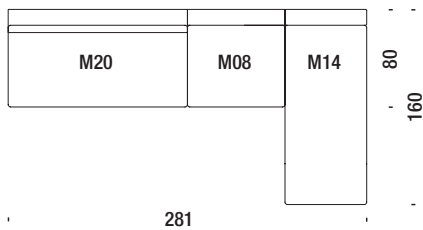

Composizione ADx - ASx

Composition AR or AL - Zusammenstellung AR oder AL - Composition AD ou AG

🪵 11,6 mt. ★ 22,3 m² 📦 2 m³ 🧑 94 Kg

Composizione BDx - BSx

Composition BR or BL - Zusammenstellung BR oder BL - Composition BD ou BG

🪵 10,8 mt. ★ 20 m² 📦 2,3 m³ 🧑 83 Kg

Composizione B1Dx - B1Sx

Composition B1R or B1L - Zusammenstellung B1R oder B1L - Composition B1D ou B1G

🪵 12,8 mt. ★ 24,1 m² 📦 2,5 m³ 🧑 95 Kg

Composizione CDx - CSx

Composition CR or CL - Zusammenstellung CR oder CL - Composition CD ou CG

🪵 10,6 mt. ★ 19,8 m² 📦 2 m³ 🧑 85 Kg

Composizione DDx - DSx

Composition DR or DL - Zusammenstellung DR oder DL - Composition DD ou DG

🪵 10,2 mt. ★ 19,1 m² 📦 2,1 m³ 🧑 98 Kg

Composizione EDx - ESx

Composition ER or EL - Zusammenstellung ER oder EL - Composition ED ou EG