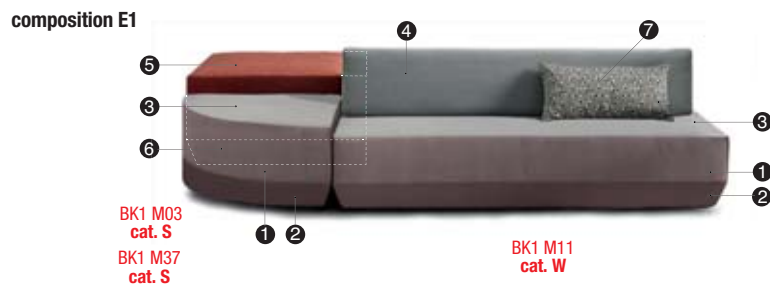

- 1 A7296 Canvas 614
- 2 A4320 Stamskin top F4340-07496
- 3 A7275 Canvas 114
- 4 A3177 Steelcut trio 133
- 5 A7283 Canvas 644
- 6 A4301 Stamskin top F4340-07478
- 7 A5503 Checker split