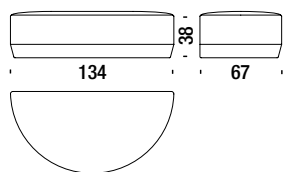

🪵 17,2 mt. ★ 30,4 m² 📦 4,2 m³ 🧑 212 Kg

Elemento 80x80xH.38/68

Element 80x80xH.38/68 - Element 80x80xH.38/68 - Elément 80x80xH.38/68

3,6 mt. 6,6 m² 0,3 m³ 27 Kg

M28

Elemento 80x80xH.38/100

Element 80x80xH.38/100 - Element 80x80xH.38/100 - Elément 80x80xH.38/100

1,8 mt. ★ 3,7 m² 0,5 m³ 19 Kg

M11

Divanetto sinistro 147x80xH33/61

M36

Settee left 147x80xH33/61 - Sofa 2-Sitz links 147x80xH33/61 - Petit can.gauche 147x80xH33/61

6 mt. ★ 11,5 m² 1 m³ 45 Kg

Divanetto destro 147x80xH33/61

M35

Settee right 147x80xH33/61 - Sofa 2-Sitz rechts 147x80xH33/61 - Petit canapé droit 147x80xH33/61

6 mt. ★ 11,5 m² 1 m³ 45 Kg

Pouf semicerchio 134x67x38

M21

Half circle stool 134x67x38 - Halbkreis Hocker 134x67x38 - Pouf demi-cercle 134x67x38

3 mt. ★ 6,6 m² 0,7 m³ 35 Kg

Panca 67x67x28

M32

Bench 67x67x28 - Bank 67x67x28 - Banquette 67x67x28

1,6 mt. ★ 2,9 m² 0,3 m³ 15 Kg

Panca 147x67x28

M23

Bench 147x67x28 - Bank 147x67x28 - Banquette 147x67x28