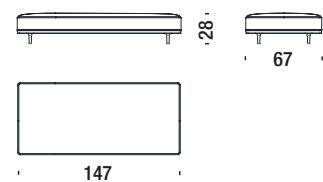

1,8 mt. ★ 3,7 m² 0,5 m³ 19 Kg

M11

Divanetto sinistro 147x80xH33/61

M36

Settee left 147x80xH33/61 - Sofa 2-Sitz links 147x80xH33/61 - Petit can.gauche 147x80xH33/61

6 mt. ★ 11,5 m² 1 m³ 45 Kg

Divanetto destro 147x80xH33/61

M35

Settee right 147x80xH33/61 - Sofa 2-Sitz rechts 147x80xH33/61 - Petit canapé droit 147x80xH33/61

6 mt. ★ 11,5 m² 1 m³ 45 Kg

Pouf semicerchio 134x67x38

M21

Half circle stool 134x67x38 - Halbkreis Hocker 134x67x38 - Pouf demi-cercle 134x67x38

3 mt. ★ 6,6 m² 0,7 m³ 35 Kg

Panca 67x67x28

M32

Bench 67x67x28 - Bank 67x67x28 - Banquette 67x67x28

1,6 mt. ★ 2,9 m² 0,3 m³ 15 Kg

Panca 147x67x28

M23

Bench 147x67x28 - Bank 147x67x28 - Banquette 147x67x28

2 mt. ★ 3,7 m² 0,5 m³ 25 Kg

Cuscino schiena 52x28

M42

Back cushion 52x28 - Rücken Kissen 52x28 - Coussin dos 52x28

0,8 mt. ★ 1 m²

Cuscino schiena Ø 15x70

M43

Back cushion Ø 15x70 - Rücken Kissen Ø 15x70 - Coussin dos Ø 15x70