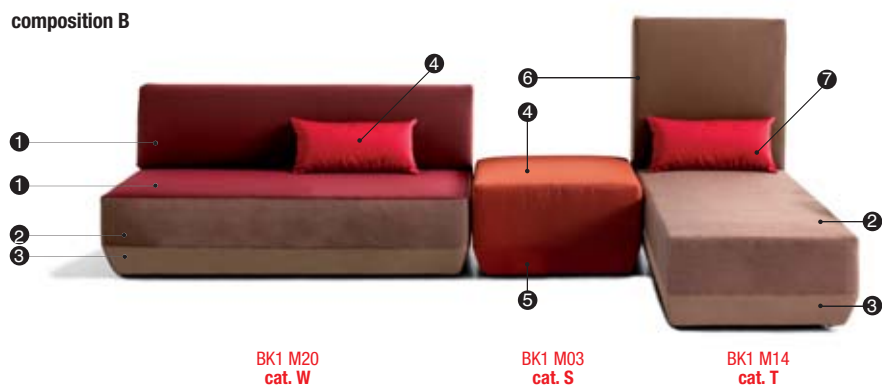

RIVESTIMENTI CONSIGLIATI

Recommended fabric hangers

Vorgeschlagene Stoffbuegel

Liasses de tissus conseillées

- ① A7286 Canvas 764
- ② A7288 Canvas 954
- ③ Sand Gey NCS 5005-Y20R
- ④ A3177 Steelcut Trio 133
- ⑤ A7840 Boltaflex 17403 Grey
- ⑥ A7293 Canvas 414
- ⑦ A7288 Canvas 954
- ⑧ A4307 Stamskin Top 43040-07474
- ⑨ A5503 Checker Split
- ⑩ A0960 Pictor 261.000

ESEMPIO DI COMPOSIZIONE

EXAMPLE OF COMPOSITION - BEISPIEL ZUSAMMENSETZUNG - EXEMPLE DE COMPOSITION

- ① A5559 Steelcut Trio 655
- ② A5540 Steelcut Trio 645
- ③ A7824 Bolta Flex 17704 Rosewood
- ④ A7283 Canvas 644
- ⑤ A4301 Stamskin Top F4340-07478
- ⑥ B0105 Cioccolato
- ⑦ A4356 Remix 653

- ① A3177 Steelcut Trio 133
- ② A5943 Remix 762
- ③ A4333 Stamskin Top F4340-07436
- ④ A7299 Canvas 734
- ⑤ A7286 Canvas 764
- ⑥ A5503 Checker Split
- ⑦ A0960 Pictor 261.000
- ⑧ A4140 Remix 823