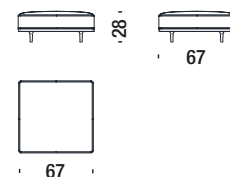

🪵 17,2 mt. ★ 30,4 m² 📦 4,2 m³ 🧑 212 Kg

Elemento 80x80xH.38/68

Element 80x80xH.38/68 - Element 80x80xH.38/68 - Elément 80x80xH.38/68

3,6 mt. 6,6 m² 0,3 m³ 27 Kg

M28

Elemento 80x80xH.38/100

Element 80x80xH.38/100 - Element 80x80xH.38/100 - Elément 80x80xH.38/100

M35

Settee right 147x80xH33/61 - Sofa 2-Sitz rechts 147x80xH33/61 - Petit canapé droit 147x80xH33/61

6 mt. ★ 11,5 m² 1 m³ 45 Kg

Pouf semicerchio 134x67x38

M21

Half circle stool 134x67x38 - Halbkreis Hocker 134x67x38 - Pouf demi-cercle 134x67x38

3 mt. ★ 6,6 m² 0,7 m³ 35 Kg

Panca 67x67x28

M32

Bench 67x67x28 - Bank 67x67x28 - Banquette 67x67x28

1,6 mt. ★ 2,9 m² 0,3 m³ 15 Kg

Panca 147x67x28

M23

Bench 147x67x28 - Bank 147x67x28 - Banquette 147x67x28

2 mt. ★ 3,7 m² 0,5 m³ 25 Kg

Cuscino schiena 52x28

M42

Back cushion 52x28 - Rücken Kissen 52x28 - Coussin dos 52x28

0,8 mt. ★ 1 m²

Cuscino schiena Ø 15x70

M43

Back cushion Ø 15x70 - Rücken Kissen Ø 15x70 - Coussin dos Ø 15x70