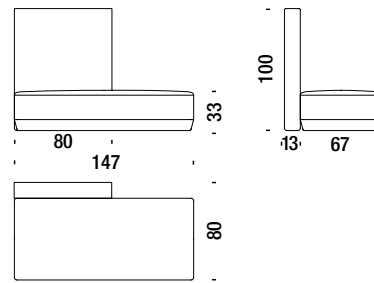

Left peninsula 147x80xH33/100 - Halbinsel links 147x80xH33/100 - Peninsule gauche 147x80xH33/100

4,8 mt. ★ 9 m² 1 m³ 30 Kg

M17

Elemento 147x80xH33/68

Element 147x80xH33/68 - Element 147x80xH33/68 - Élément 147x80xH33/68

4,8 mt. ★ 9 m² 1 m³ 35 Kg

M20

Pouf Ø 60x38

Stool Ø 60x38 - Hocker Ø 60x38 - Pouf Ø 60x38

1,6 mt. ★ 2,9 m² 0,3 m³ 14 Kg

M41

Pouf Ø35 H.44

Stool Ø35 H.44 - Hocker Ø35 H.44 - Pouf Ø35 H.44

1,7 mt. ★ 3 m² 0,1 m³ 10 Kg

M60

Penisola destra 147x80xH33/100

Right peninsula 147x80xH33/100 - Halbinsel rechts 147x80xH33/100 - Peninsule droite 147x80xH33/100

4,8 mt. ★ 9 m² 1 m³ 30 Kg

M16

Pouf 80x67x38

Stool 80x67x38 - Hocker 80x67x38 - Pouf 80x67x38

1,8 mt. ★ 3 m² 0,3 m³ 18 Kg

M03

Pouf spicchio 67x67x38

Quarter stool 67x67x38 - Hocker mit schnitz 67x67x38 - Pouf 67x67x38

1,8 mt. ★ 3 m² 0,3 m³ 15 Kg

M37

Pouf 147x67x33

Stool 147x67x33 - Hocker 147x67x33 - Pouf 147x67x33