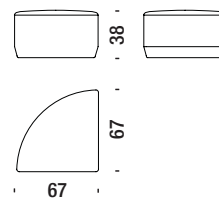

1,7 mt. ★ 3 m² 0,1 m³ 10 Kg

M60

Penisola destra 147x80xH33/100

Right peninsula 147x80xH33/100 - Halbinsel rechts 147x80xH33/100 - Peninsule droite 147x80xH33/100

4,8 mt. ★ 9 m² 1 m³ 30 Kg

M16

Pouf 80x67x38

Stool 80x67x38 - Hocker 80x67x38 - Pouf 80x67x38

1,8 mt. ★ 3 m² 0,3 m³ 18 Kg

M03

Pouf spicchio 67x67x38

Quarter stool 67x67x38 - Hocker mit schnitz 67x67x38 - Pouf 67x67x38

1,8 mt. ★ 3 m² 0,3 m³ 15 Kg

M37

Pouf 147x67x33

Stool 147x67x33 - Hocker 147x67x33 - Pouf 147x67x33

1,8 mt. ★ 3,7 m² 0,5 m³ 19 Kg

M11

Divanetto sinistro 147x80xH33/61

M36

Settee left 147x80xH33/61 - Sofa 2-Sitz links 147x80xH33/61 - Petit can.gauche 147x80xH33/61

6 mt. ★ 11,5 m² 1 m³ 45 Kg

Divanetto destro 147x80xH33/61