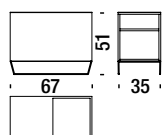

Mobiletto contenitore 67x35x51

Cabinet 67x35x51 - Schrank 67x35x51 - Petit meuble 67x35x51

0,3 m³ 25 Kg