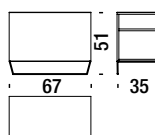

Libreria frontale 67x35x51

Front bookshelf 67x35x51 - Büchergestell Front 67x35x51 - Bibliothèque frontale 67x35x51

0,3 m³ 25 Kg