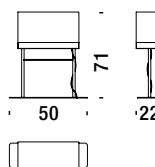

Teca 50x22x71

Display Case 50x22x71 - Theke 50x22x71 - Petit meuble 50x22x71

0,1 m³ 20 Kg