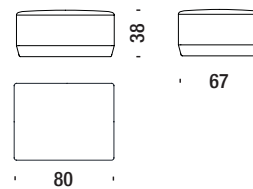

Left peninsula 147x80xH33/100 - Halbinsel links 147x80xH33/100 - Peninsule gauche 147x80xH33/100

4,8 mt. ★ 9 m² 1 m³ 30 Kg

M17

Elemento 147x80xH33/68

Element 147x80xH33/68 - Element 147x80xH33/68 - Élément 147x80xH33/68

4,8 mt. ★ 9 m² 1 m³ 35 Kg

M20

Pouf Ø 60x38

Stool Ø 60x38 - Hocker Ø 60x38 - Pouf Ø 60x38

1,6 mt. ★ 2,9 m² 0,3 m³ 14 Kg

M41

Pouf Ø35 H.44

Stool Ø35 H.44 - Hocker Ø35 H.44 - Pouf Ø35 H.44

1,7 mt. ★ 3 m² 0,1 m³ 10 Kg

M60

Penisola destra 147x80xH33/100

Right peninsula 147x80xH33/100 - Halbinsel rechts 147x80xH33/100 - Peninsule droite 147x80xH33/100

4,8 mt. ★ 9 m² 1 m³ 30 Kg

M16

Pouf 80x67x38

Stool 80x67x38 - Hocker 80x67x38 - Pouf 80x67x38

1,8 mt. ★ 3 m² 0,3 m³ 18 Kg

M03

Pouf spicchio 67x67x38

Quarter stool 67x67x38 - Hocker mit schnitz 67x67x38 - Pouf 67x67x38

1,8 mt. ★ 3 m² 0,3 m³ 15 Kg

M37

Pouf 147x67x33

Stool 147x67x33 - Hocker 147x67x33 - Pouf 147x67x33