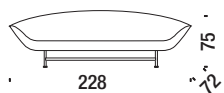

Liasses de tissus conseillées

110-Kvadrat x Moroso n° 1

-Divina

-Hallingdal

-Tonus

-Extrema

-Stamskin Top

-Pelle / Leather T

-Pelle / Leather Z

Ellittico divano 3 posti

Ellittico 3 seater sofa - Ellittico Sofa 3-Sitzig - Ellittico canapé 3 places

6 mt. ★ 9,5 m² 1,6 m³ 70 Kg

EN0003

Guizzo sgabello bar

Guizzo stool bar - Guizzo Bar Hocker - Guizzo tabouret bar