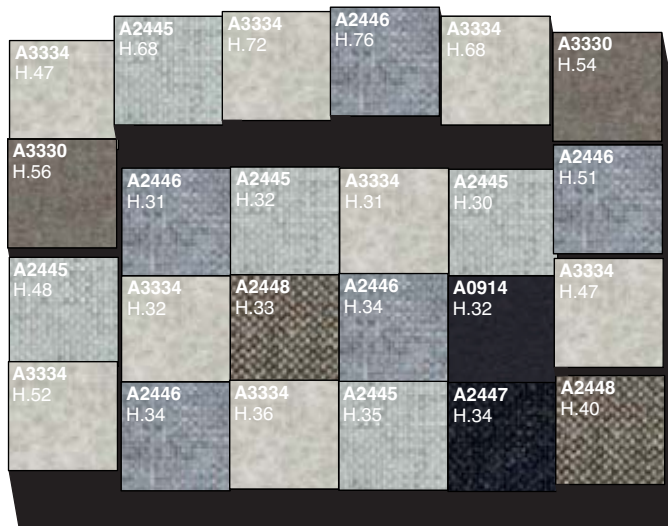

103 Element right 207
103 Element rechts 207
103 Element gauche 207

104 Element left 207
104 Element links 207
104 Elemnt droit 207

001 Poltrona

001 Armchair
001 Sessel
001 Fauteuil

001 Poltrona

001 Armchair
001 Sessel
001 Fauteuil

LIGHT GREY

DARK GREY

001 Poltrona

001 Armchair
001 Sessel
001 Fauteuil

107 Isola 161x138

107 Island 161x138
107 Insel 161x138
107 Ile 161x138

LIGHT BLUE

107 Isola 161x138