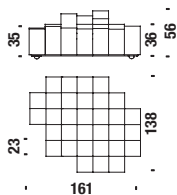

107 Isola 161x138

107 Island 161x138
107 Insel 161x138
107 Ile 161x138

LIGHT GREY