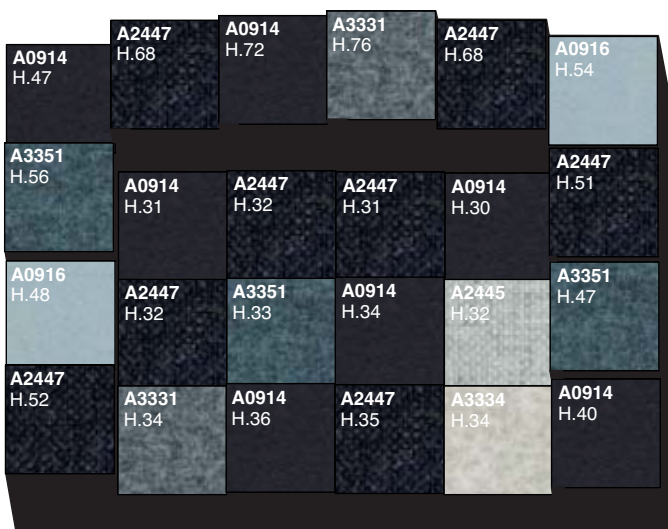

103 Element right 207
103 Element rechts 207
103 Element gauche 207

104 Element left 207
104 Element links 207
104 Elemnt droit 207

001 Poltrona

001 Armchair
001 Sessel
001 Fauteuil

001 Poltrona

001 Armchair
001 Sessel
001 Fauteuil

LIGHT GREY

DARK GREY

001 Poltrona

001 Armchair
001 Sessel
001 Fauteuil

107 Isola 161x138

107 Island 161x138
107 Insel 161x138
107 Ile 161x138

LIGHT BLUE

107 Isola 161x138