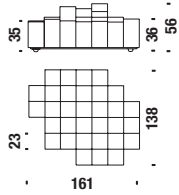

103 Element right 207
103 Element rechts 207
103 Element gauche 207

104 Element left 207
104 Element links 207
104 Elemnt droit 207

001 Poltrona

001 Armchair
001 Sessel
001 Fauteuil

001 Poltrona

001 Armchair
001 Sessel
001 Fauteuil

LIGHT GREY

DARK GREY

001 Poltrona

001 Armchair
001 Sessel
001 Fauteuil

107 Isola 161x138

107 Island 161x138
107 Insel 161x138
107 Ile 161x138

LIGHT BLUE

107 Isola 161x138