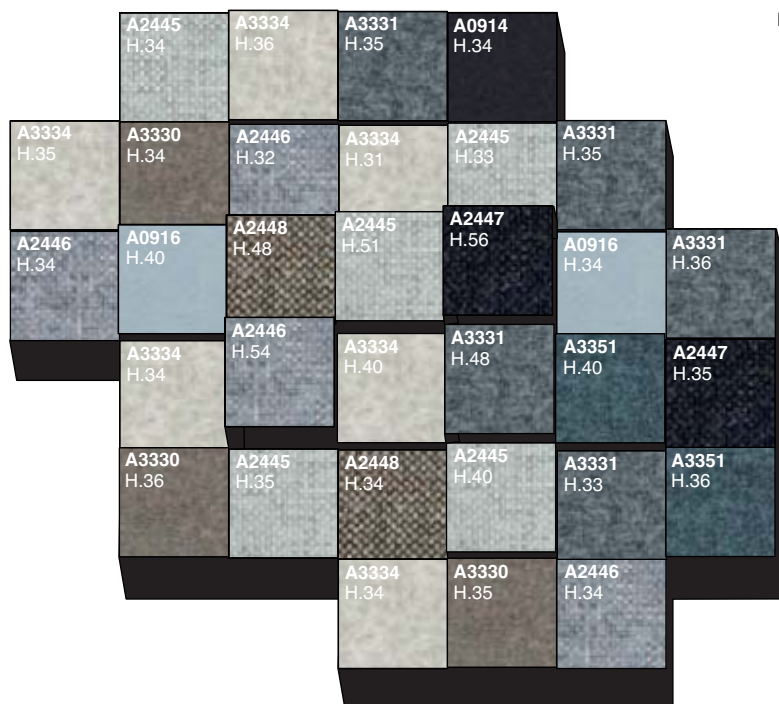

LIGHT GREY

DARK GREY

001 Poltrona

001 Armchair
001 Sessel
001 Fauteuil

107 Isola 161x138

107 Island 161x138
107 Insel 161x138
107 Ile 161x138

LIGHT BLUE

107 Isola 161x138

107 Island 161x138
107 Insel 161x138
107 Ile 161x138

LIGHT GREY

107 Isola 161x138

107 Island 161x138
107 Insel 161x138
107 Ile 161x138

Elemento sinistro 138

Element left 138 - Element links 138 - Element gauche 138