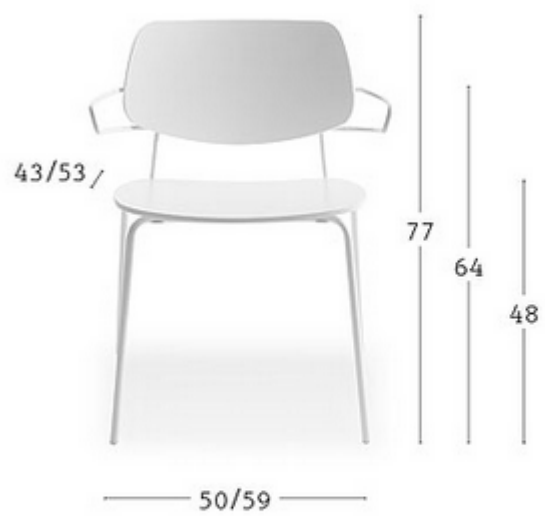

553

554

stackable

550

551

552

armrest

558

560

559

561

DOLL 553		
6,5 kg	0,38 m ³	2 pz

DOLL 554		
6,5 kg	0,38 m ³	2 pz

DOLL 550		
5,5 kg	0,34 m ³	2 pz

DOLL 551		
6,2 kg	0,34 m ³	2 pz

DOLL 552		
7,0 kg	0,34 m ³	2 pz

DOLL558		
5,2 kg	0,38 m ³	2 pz

DOLL 560		
6,5 kg	0,38 m ³	2 pz

DOLL 559		
5,2 kg	0,38 m ³	2 pz

DOLL 561		
6,5 kg	0,38 m ³	2 pz