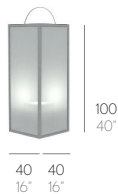

#### FAROL GIGANTE // CANDLE BOX. LATERNE. LANTERNA. LANTERNE

0,19 m<sup>3</sup> - 6,71 ft<sup>3</sup> 10,8 Kg - 23,76 lbs  
vela. candle. kerze. candela. bougie  
lxlx45h cm / 4"x4"x18"h

0,25 m<sup>3</sup> - 8,83 ft<sup>3</sup> 12,8 Kg - 28,16 lbs  
vela. candle. kerze. candela. bougie  
lxlx45h cm / 4"x4"x18"h