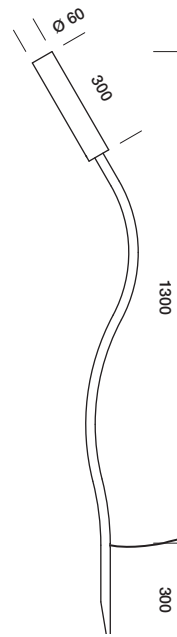

# flower pin

Strak, speels, organisch, frivol; allemaal termen die perfect passen bij deze nieuwe elegante buitenverlichting. De gebogen vorm van de steel lijkt wel gevormd door de natuur, de wind blaast als het ware langsheen de armatuur. Het toestel integreert zich prachtig tussen struiken en planten, maar staat even graag sierlijk aan de rand van het gazon. De 'flower' is verkrijgbaar met pin of vaste basis en kan uitgerust worden met een compacte spaarlamp tot maximum 20W.

Slim, playful, organic, frivolous: all terms which can perfectly be applied to this new and stylish outdoor lighting system. The elegantly curved form of the mounting bar looks as though it might have been shaped by nature itself, whilst the wind whistles around the armature as though it was designed with only this in mind! The system is easy to integrate into shrub and plant borders, but is equally graceful sited at the edge of your lawn. The "flower" is available with a pin or fixed base and can be fitted with a compact low-energy lamp of maximum 20 W.

Streng, spielerisch, organisch, frivol: alles Begriffe, die perfekt zu dieser neuen, eleganten Außenbeleuchtung passen. Die gebogene Form des Schafts scheint von der Natur geformt zu sein, der Wind bläst gleichsam längs der Armatur. Das Objekt integriert sich ausgezeichnet zwischen Sträuchern und Pflanzen, steht aber ebenso gern zierlich am Rande des Rasens. Die 'flower' ist mit Stift oder fester Basis erhältlich und kann mit einer kompakten Sparlampe bis zu 20 W versehen werden.

flower

design by alain monnens

**flower pin**

E27

230V

20W

grey painted  
white painted  
black painted

**T45F1FGL**  
**T45F1FWL**  
**T45F1FZL**