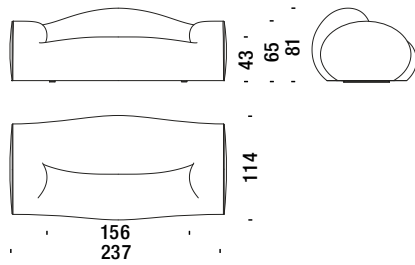

-Blur

-Divina

-Uniform

Divano 240

Sofa 240 - Sofa 240 - Canapé 240

11 mt. 2,3 m³ 90 Kg

950

Divano 240 con dondolo