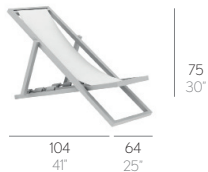

COMPLEMENTOS

ACCESSORIES

PICNIC. JOSÉ A. GANDÍA-BLASCO

HAMACA PICNIC // DECKCHAIR. LIEGESTUHL. SDRAIO. TRANSAT

0,13 m³ - 4,59 ft³ 4,5 Kg - 9,9 lbs

105° - 120° - 130°

Fabricada en aluminio anodizado y tela plástica. 3 posiciones. Con seguro para fijar las posiciones. Pedido mínimo dos unidades. NOTA: No se admiten medidas especiales en esta colección.

Deckchair made of anodized aluminium and plastic fabric. 3 positions. Adjustable lock to fix positions. Two units per box. NOTE: No special sizes available in this collection.

Liegestuhl hergestellt aus eloxierten Aluminium und Synthetikstoff. 3 Positionen. Mit Sicherung zur Positionsfixierung. Zwei Einheiten pro Box. ANMERKUNG: Keine Sondermasse in dieser Kollektion möglich.

Sdraio realizzata in alluminio anodizzato e tessuto plastificato. Con sicura per fissare le posizioni. 3 posizioni. Ogni confezione contiene due unità. NOTA: In questa collezione non sono ammesse misure speciali.

Transat fabriqué en aluminium anodisé et toile plastifiée. 3 positions. Avec système de sûreté pour fixer les positions. Deux unités par boîte. NOTE: Mesures spéciales non admises dans cette collection.