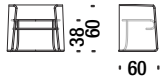

Design Marc Thorpe - 2016

Pattern colors - Colori intrecci

rouge

vert

noir - or

or - jaune

Stool S

Pouf S

S93

0,5 m³ 10 Kg

Armchair L

Poltrona L

S91

1,3 m³ 22 Kg

Armchair M

Poltrona M