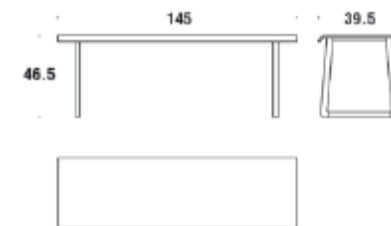

Scheda Tecnica/Technical sheet

Dimensioni cm. 145x39.5x46,5h
Dimensions cm. 145x39.5x46,5h

Struttura/ Frame

Legno massiccio verniciato o laccato
Stained or laquered massive-wood

Scocca/Shell

Multistrati di faggio laccato
Multi ply beech laquered

Imballo/package

1 panca per cartone; ingombro m3 0,36; peso lordo Kg. 12 peso netto Kg. 9,5.
1 bench per box; volume cubic meter 0,36 each box; gross weight Kg. 12; net weight Kg. 9,5

Garanzia/warranty

2 anni salvo indicazioni uso e manutenzione.
2 years according to use and maintenance instructions