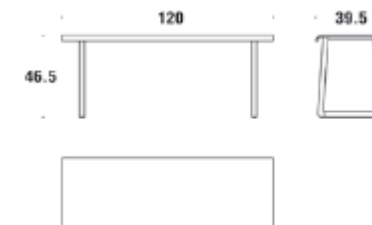

Scheda Tecnica/Technical sheet

Dimensioni cm. 120x39.5x46,5h
Dimensions cm. 120x39.5x46,5h

Struttura/ Frame

Legno massiccio verniciato o laccato
Stained or laquered massive-wood

Scocca/Shell

Multistrati di faggio laccato
Multi ply beech laquered

Imballo/package

1 panca per cartone; ingombro m3 0,30; peso lordo Kg. 11,5 peso netto Kg. 9.
1 bench per box; volume cubic meter 0,33 each box; gross weight Kg. 11,5; net weight Kg. 9

Garanzia/warranty

2 anni salvo indicazioni uso e manutenzione.
2 years according to use and maintenance instructions