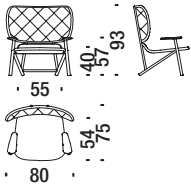

Poltrona faggio schiena paglia 491

Beech armchair with back in cane - Sessel Buche mit rohrgeflechter Rückenlehne - Fauteuil en hêtre avec dossier canné

1,4 mt. 1,8 m² 0,8 m³ 9 Kg **FSC® Certified**

Poltrona rovere schiena paglia 496