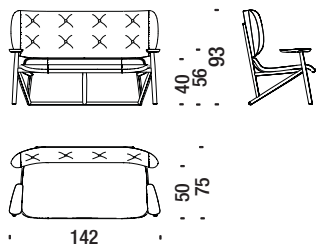

Divanetto capitonné faggio 299

Beech Settee button tufted - Kleines 2-Sitz Sofa Buche capitonné - Petit canapé 2 places capitonné en hêtre

5,3 mt. ★ 8 m² 1,1 m³ 15 Kg