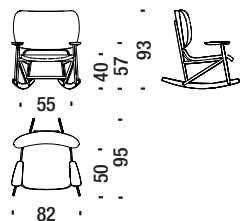

Poltrona dondolo faggio 190

Beech rocking armchair - Schaukelsessel Buche - Fauteuil à bascule en hêtre

2 mt. 2,7 m² 0,8 m³ 11 Kg **FSC® Certified**