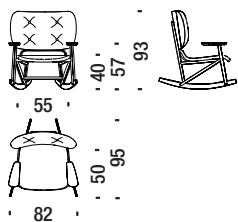

2 mt. 2,7 m² 0,8 m³ 9 Kg **FSC® Certified**

Poltrona rovere schiena capitonné 493

Oak armchair button tufted - Sessel Eiche Rücken capitonné - Fauteuil en chêne dossier capitonné

2 mt. 2,7 m² 0,8 m³ 9 Kg

Poltrona dondolo faggio 190

Beech rocking armchair - Schaukelsessel Buche - Fauteuil à bascule en hêtre

2 mt. 2,7 m² 0,8 m³ 11 Kg **FSC® Certified**

Poltrona dondolo faggio schiena paglia 478

Beech rocking armchair with back in cane - Schaukelsessel Buche mit rohrgeflechter Rückenl. - Faut. basculant en hêtre avec dossier canné

1,4 mt. 1,8 m² 0,8 m³ 11 Kg **FSC® Certified**

Poltrona dondolo capitonné faggio 284

Beech Rocking armchair button tufted - Schaukelsessel Buche capitonné - Fauteuil basculant capitonné en hêtre

2,7 mt. ★ 3,7 m² 0,8 m³ 11 Kg **FSC® Certified**