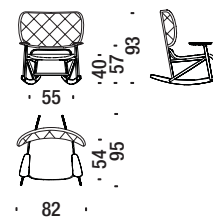

2 mt. 2,7 m² 0,8 m³ 9 Kg **FSC® Certified**

Poltrona rovere 492

Oak armchair - Sessel Eiche - Fauteuil en chêne

2 mt. 2,7 m² 0,8 m³ 9 Kg

Poltrona faggio schiena capitonné 490

Beech armchair button tufted - Sessel Buche Rücken capitonné - Fauteuil en hêtre dossier capitonné

2 mt. 2,7 m² 0,8 m³ 9 Kg **FSC® Certified**

Poltrona rovere schiena capitonné 493

Oak armchair button tufted - Sessel Eiche Rücken capitonné - Fauteuil en chêne dossier capitonné

2 mt. 2,7 m² 0,8 m³ 9 Kg

Poltrona dondolo faggio 190

Beech rocking armchair - Schaukelsessel Buche - Fauteuil à bascule en hêtre

2 mt. 2,7 m² 0,8 m³ 11 Kg **FSC® Certified**

Poltrona dondolo faggio schiena paglia 478

Beech rocking armchair with back in cane - Schaukelsessel Buche mit rohrgeflechter Rückenl. - Faut. basculant en hêtre avec dossier canné

1,4 mt. 1,8 m² 0,8 m³ 11 Kg **FSC® Certified**

Poltrona dondolo capitonné faggio 284

Beech Rocking armchair button tufted - Schaukelsessel Buche capitonné - Fauteuil basculant capitonné en hêtre

2,7 mt. ★ 3,7 m² 0,8 m³ 11 Kg **FSC® Certified**