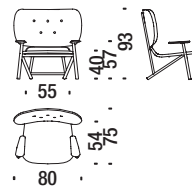

Oak armchair with back in cane - Sessel Eiche mit Rohrgeflechter Rückenlehne - Fauteuil en chêne avec dos canné

1,4 mt. 1,8 m² 0,8 m³ 9 Kg

Poltrona faggio 001

Beech armchair - Sessel Buche - Fauteuil en hêtre

2 mt. 2,7 m² 0,8 m³ 9 Kg **FSC® Certified**

Poltrona rovere 492

Oak armchair - Sessel Eiche - Fauteuil en chêne

2 mt. 2,7 m² 0,8 m³ 9 Kg

Poltrona faggio schiena capitonné 490

Beech armchair button tufted - Sessel Buche Rücken capitonné - Fauteuil en hêtre dossier capitonné

2 mt. 2,7 m² 0,8 m³ 9 Kg **FSC® Certified**

Poltrona rovere schiena capitonné 493

Oak armchair button tufted - Sessel Eiche Rücken capitonné - Fauteuil en chêne dossier capitonné

2 mt. 2,7 m² 0,8 m³ 9 Kg