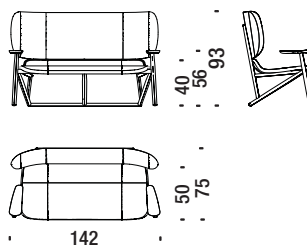

1,4 mt. 1,8 m² 0,8 m³ 11 Kg **FSC® Certified**

Poltrona dondolo capitonné faggio 284

Beech Rocking armchair button tufted - Schaukelsessel Buche capitonné - Fauteuil basculant capitonné en hêtre

2,7 mt. ★ 3,7 m² 0,8 m³ 11 Kg **FSC® Certified**

Divanetto capitonné faggio 299

Beech Settee button tufted - Kleines 2-Sitz Sofa Buche capitonné - Petit canapé 2 places capitonné en hêtre

5,3 mt. ★ 8 m² 1,1 m³ 15 Kg

Divanetto faggio 078

Beech Settee - Klein 2-Sitz Sofa Buche - Petit canapé 2 places en hêtre

4,4 mt. ★ 6,9 m² 1,1 m³ 15 Kg

Pouf faggio 017

Beech Stool - Hocker Buche - Pouf en hêtre

0,8 mt. ★ 1,4 m² 0,1 m³ 5 Kg