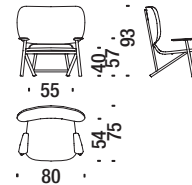

Poltrona faggio schiena paglia 491

Beech armchair with back in cane - Sessel Buche mit rohrgeflechter Rückenlehne - Fauteuil en hêtre avec dossier canné

1,4 mt. 1,8 m² 0,8 m³ 9 Kg **FSC® Certified**

Poltrona rovere schiena paglia 496

Oak armchair with back in cane - Sessel Eiche mit Rohrgeflechter Rückenlehne - Fauteuil en chêne avec dos canné

1,4 mt. 1,8 m² 0,8 m³ 9 Kg

Poltrona faggio 001

Beech armchair - Sessel Buche - Fauteuil en hêtre

2 mt. 2,7 m² 0,8 m³ 9 Kg **FSC® Certified**

Poltrona rovere 492

Oak armchair - Sessel Eiche - Fauteuil en chêne

2 mt. 2,7 m² 0,8 m³ 9 Kg

Poltrona faggio schiena capitonné 490

Beech armchair button tufted - Sessel Buche Rücken capitonné - Fauteuil en hêtre dossier capitonné