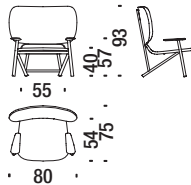

Poltrona faggio schiena paglia 491

Beech armchair with back in cane - Sessel Buche mit rohrgeflechter Rückenlehne - Fauteuil en hêtre avec dossier canné

1,4 mt. 1,8 m² 0,8 m³ 9 Kg **FSC® Certified**

Poltrona rovere schiena paglia 496

Oak armchair with back in cane - Sessel Eiche mit Rohrgeflechter Rückenlehne - Fauteuil en chêne avec dos canné

1,4 mt. 1,8 m² 0,8 m³ 9 Kg

Poltrona faggio 001

Beech armchair - Sessel Buche - Fauteuil en hêtre

2 mt. 2,7 m² 0,8 m³ 9 Kg **FSC® Certified**

Poltrona rovere 492

Oak armchair - Sessel Eiche - Fauteuil en chêne

2 mt. 2,7 m² 0,8 m³ 9 Kg

Poltrona faggio schiena capitonné 490

Beech armchair button tufted - Sessel Buche Rücken capitonné - Fauteuil en hêtre dossier capitonné