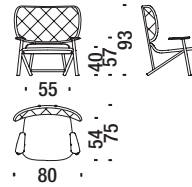

Poltrona faggio schiena paglia 491

Beech armchair with back in cane - Sessel Buche mit rohrgeflechter Rückenlehne - Fauteuil en hêtre avec dossier canné

1,4 mt. 1,8 m² 0,8 m³ 9 Kg **FSC® Certified**

Poltrona rovere schiena paglia 496

Oak armchair with back in cane - Sessel Eiche mit Rohrgeflechter Rückenlehne - Fauteuil en chêne avec dos canné

1,4 mt. 1,8 m² 0,8 m³ 9 Kg

Poltrona faggio 001

Beech armchair - Sessel Buche - Fauteuil en hêtre

2 mt. 2,7 m² 0,8 m³ 9 Kg **FSC® Certified**

Poltrona rovere 492

Oak armchair - Sessel Eiche - Fauteuil en chêne

2 mt. 2,7 m² 0,8 m³ 9 Kg

Poltrona faggio schiena capitonné 490

Beech armchair button tufted - Sessel Buche Rücken capitonné - Fauteuil en hêtre dossier capitonné