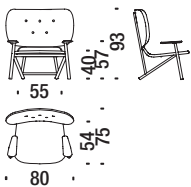

Poltrona faggio schiena paglia 491

Beech armchair with back in cane - Sessel Buche mit rohrgeflechter Rückenlehne - Fauteuil en hêtre avec dossier canné

1,4 mt. 1,8 m² 0,8 m³ 9 Kg **FSC® Certified**

Poltrona rovere schiena paglia 496

Oak armchair with back in cane - Sessel Eiche mit Rohrgeflechter Rückenlehne - Fauteuil en chêne avec dos canné

1,4 mt. 1,8 m² 0,8 m³ 9 Kg

Poltrona faggio 001

Beech armchair - Sessel Buche - Fauteuil en hêtre

2 mt. 2,7 m² 0,8 m³ 9 Kg **FSC® Certified**

Poltrona rovere 492

Oak armchair - Sessel Eiche - Fauteuil en chêne

2 mt. 2,7 m² 0,8 m³ 9 Kg

Poltrona faggio schiena capitonné 490

Beech armchair button tufted - Sessel Buche Rücken capitonné - Fauteuil en hêtre dossier capitonné

2 mt. 2,7 m² 0,8 m³ 9 Kg **FSC® Certified**

Poltrona rovere schiena capitonné 493

Oak armchair button tufted - Sessel Eiche Rücken capitonné - Fauteuil en chêne dossier capitonné

2 mt. 2,7 m² 0,8 m³ 9 Kg