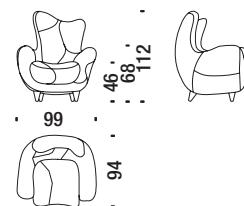

1,1 m³ 37 Kg

AE0001

Version "A"

Version "F"

Alessandra bianconero

Alessandra black & white - Alessandra Schwarz & Weiss - Alessandra noir & blanc

1,1 m³ 37 Kg

AE0050

Version "C"

Version "H"

Alessandra versione pelle

Alessandra leather version - Alessandra Leder Ausführung - Alessandra exécution cuir

1,1 m³ 37 Kg

AE0015

Hotel 21 Lobby poltrona

Hotel 21 Lobby armchair - Hotel 21 Lobby Sessel - Hotel 21 Lobby fauteuil