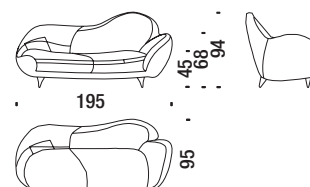

Version "C"

Version "H"

Alessandra versione pelle

Alessandra leather version - Alessandra Leder Ausführung - Alessandra exécution cuir

1,1 m³ 37 Kg

AE0015

Hotel 21 Lobby poltrona

Hotel 21 Lobby armchair - Hotel 21 Lobby Sessel - Hotel 21 Lobby fauteuil

5,5 mt. 10,5 m² 0,9 m³ 45 Kg

HT0001

Hotel 21 poltroncina Lounge

Hotel 21 Lounge armchair - Hotel 21 Sessel Lounge - Hotel 21 poltroncina Lounge

3,9 mt. 7,4 m² 0,5 m³ 24 Kg

HT0061

Saula Marina

Saula Marina - Saula Marina - Saula Marina

1,9 m³ 56 Kg

S10027

Version "A"

Version "D"

Version Leather
