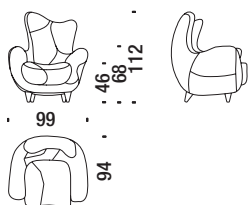

1,1 m³ 37 Kg

AE0001

Version "A"

Version "F"

Alessandra bianconero

Alessandra black & white - Alessandra Schwarz & Weiss - Alessandra noir & blanc

1,1 m³ 37 Kg

AE0050

Version "C"

Version "H"

Alessandra versione pelle

Alessandra leather version - Alessandra Leder Ausführung - Alessandra exécution cuir

1,1 m³ 37 Kg

AE0015

Hotel 21 Lobby poltrona

Hotel 21 Lobby armchair - Hotel 21 Lobby Sessel - Hotel 21 Lobby fauteuil

5,5 mt. 10,5 m² 0,9 m³ 45 Kg

HT0001

Hotel 21 poltroncina Lounge

Hotel 21 Lounge armchair - Hotel 21 Sessel Lounge - Hotel 21 poltroncina Lounge

3,9 mt. 7,4 m² 0,5 m³ 24 Kg

HT0061

Saula Marina

Saula Marina - Saula Marina - Saula Marina