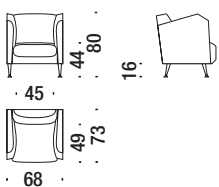

1,1 m³ 37 Kg

AE0001

Version "A"

Version "F"

Alessandra bianconero

Alessandra black & white - Alessandra Schwarz & Weiss - Alessandra noir & blanc

1,1 m³ 37 Kg

AE0050

Version "C"

Version "H"

Alessandra versione pelle

Alessandra leather version - Alessandra Leder Ausführung - Alessandra exécution cuir

1,1 m³ 37 Kg

AE0015

Hotel 21 Lobby poltrona

Hotel 21 Lobby armchair - Hotel 21 Lobby Sessel - Hotel 21 Lobby fauteuil

5,5 mt. 10,5 m² 0,9 m³ 45 Kg

HT0001

Hotel 21 poltroncina Lounge

Hotel 21 Lounge armchair - Hotel 21 Sessel Lounge - Hotel 21 poltroncina Lounge

3,9 mt. 7,4 m² 0,5 m³ 24 Kg

HT0061

Saula Marina

Saula Marina - Saula Marina - Saula Marina

1,9 m³ 56 Kg

S10027

Version "A"

Version "D"

Version Leather
