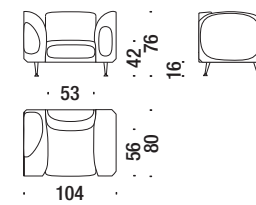

1,1 m³ 37 Kg

AE0001

Version "A"

Version "F"

Alessandra bianconero

Alessandra black & white - Alessandra Schwarz & Weiss - Alessandra noir & blanc

1,1 m³ 37 Kg

AE0050

Version "C"

Version "H"

Alessandra versione pelle

Alessandra leather version - Alessandra Leder Ausführung - Alessandra exécution cuir

1,1 m³ 37 Kg

AE0015

Hotel 21 Lobby poltrona

Hotel 21 Lobby armchair - Hotel 21 Lobby Sessel - Hotel 21 Lobby fauteuil

5,5 mt. 10,5 m² 0,9 m³ 45 Kg

HT0001

Hotel 21 poltroncina Lounge

Hotel 21 Lounge armchair - Hotel 21 Sessel Lounge - Hotel 21 poltroncina Lounge

3,9 mt. 7,4 m² 0,5 m³ 24 Kg

HT0061

Saula Marina

Saula Marina - Saula Marina - Saula Marina