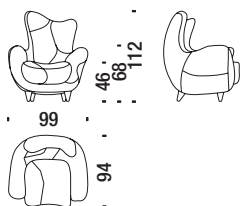

1,1 m³ 37 Kg

AE0001

Version "A"

Version "F"

Alessandra bianconero

Alessandra black & white - Alessandra Schwarz & Weiss - Alessandra noir & blanc

1,1 m³ 37 Kg

AE0050