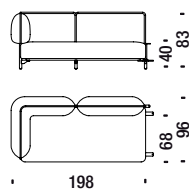

## Elemento sinistro 183

Element left 183 - Element links 183 - Élément gauche 183

■ 5,5 mt. ★ 10,5 m<sup>2</sup> □ 1,5 m<sup>3</sup> 🧑 65 Kg

OWO

## Elemento destro 183

Element right 183 - Element rechts 183 - Élément droit 183

■ 5,5 mt. ★ 10,5 m<sup>2</sup> □ 1,5 m<sup>3</sup> 🧑 65 Kg

OWP

## Elemento sinistro 198

Element left 198 - Element links 198 - Élément gauche 198

■ 6,2 mt. ★ 11,8 m<sup>2</sup> □ 1,6 m<sup>3</sup> 🧑 70 Kg

OWQ

## Elemento destro 198

Element right 198 - Element rechts 198 - Élément droit 198

■ 6,2 mt. ★ 11,8 m<sup>2</sup> □ 1,6 m<sup>3</sup> 🧑 70 Kg

OWR