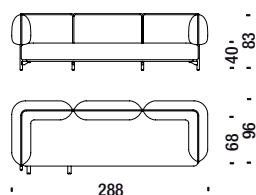

## Elemento destro 226

Element right 226 - Element rechts 226 - Élément droit 226

6,5 mt. ★ 12,5 m<sup>2</sup> 1,8 m<sup>3</sup> 75 Kg

OXB

## Elemento sinistro 288

Element left 288 - Element links 288 - Élément gauche 288

9 mt. ★ 17,1 m<sup>2</sup> 2,4 m<sup>3</sup> 100 Kg

OXC