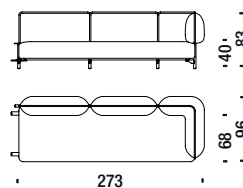

## Elemento sinistro 198

Element left 198 - Element links 198 - Élément gauche 198

■ 6,2 mt. ★ 11,8 m<sup>2</sup> □ 1,6 m<sup>3</sup> 🧑 70 Kg

OWQ

## Elemento destro 198

Element right 198 - Element rechts 198 - Élément droit 198

■ 6,2 mt. ★ 11,8 m<sup>2</sup> □ 1,6 m<sup>3</sup> 🧑 70 Kg

OWR

## Elemento sinistro 273

Element left 273 - Element links 273 - Élément gauche 273

■ 7,8 mt. ★ 14,9 m<sup>2</sup> □ 2,2 m<sup>3</sup> 🧑 85 Kg

OWS

## Elemento destro 273

Element right 273 - Element rechts 273 - Élément droit 273

■ 7,8 mt. ★ 14,9 m<sup>2</sup> □ 2,2 m<sup>3</sup> 🧑 85 Kg

OWT