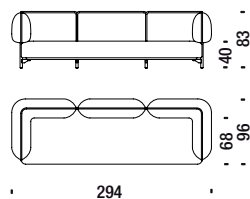

## Divano 240

Sofa 240 - Sofa 240 - Canapè 240

7,8 mt. ★ 14,9 m<sup>2</sup> 2 m<sup>3</sup> 85 Kg

OWB

## Divano 294

Sofa 294 - Sofa 294 - Canapè 294

9 mt. ★ 17,1 m<sup>2</sup> 2,4 m<sup>3</sup> 100 Kg

OWC