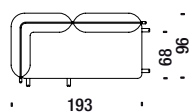

## Elemento sinistro 288

Element left 288 - Element links 288 - Élément gauche 288

9 mt. ★ 17,1 m<sup>2</sup> 2,4 m<sup>3</sup> 100 Kg

OXC

## Elemento destro 288

Element right 288 - Element rechts 288 - Élément droit 288

9 mt. ★ 17,1 m<sup>2</sup> 2,4 m<sup>3</sup> 100 Kg

OXD

## Angolo sinistro 96x193

Left corner 96x193 - Ecke links 96x193 - Angle gauche 96x193

6 mt. ★ 11,5 m<sup>2</sup> 1,6 m<sup>3</sup> 65 Kg

OXE