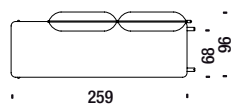

## Penisola sinistra 212

Left peninsula 212 - Halbinsel links 212 - Peninsule gauche 212

5 mt. ★ 9,5 m<sup>2</sup> 1,8 m<sup>3</sup> 65 Kg

OWY

## Penisola destra 212

Right peninsula 212 - Halbinsel rechts 212 - Peninsule droite 212

5 mt. ★ 9,5 m<sup>2</sup> 1,8 m<sup>3</sup> 65 Kg

OWZ

## Penisola sinistra 259

Left peninsula 259 - Halbinsel links 259 - Peninsule gauche 259

6 mt. ★ 11,5 m<sup>2</sup> 2,1 m<sup>3</sup> 70 Kg

OW1