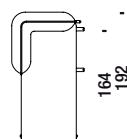

• 96 •

Chaise Longue destra 192

Chaise Longue right 192 - Chaise Longue rechts 192 - Chaise Longue droite 192

4,8 mt. ★ 9,1 m² 1,7 m³ 60 Kg

OXM