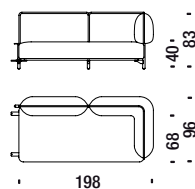

## Elemento destro 183

Element right 183 - Element rechts 183 - Élément droit 183

■ 5,5 mt. ★ 10,5 m<sup>2</sup> □ 1,5 m<sup>3</sup> 🧑 65 Kg

OWP

## Elemento sinistro 198

Element left 198 - Element links 198 - Élément gauche 198

■ 6,2 mt. ★ 11,8 m<sup>2</sup> □ 1,6 m<sup>3</sup> 🧑 70 Kg

OWQ

## Elemento destro 198

Element right 198 - Element rechts 198 - Élément droit 198

■ 6,2 mt. ★ 11,8 m<sup>2</sup> □ 1,6 m<sup>3</sup> 🧑 70 Kg

OWR

## Elemento sinistro 273

Element left 273 - Element links 273 - Élément gauche 273

■ 7,8 mt. ★ 14,9 m<sup>2</sup> □ 2,2 m<sup>3</sup> 🧑 85 Kg

OWS