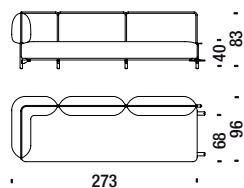

## Elemento sinistro 198

Element left 198 - Element links 198 - Élément gauche 198

■ 6,2 mt. ★ 11,8 m<sup>2</sup> □ 1,6 m<sup>3</sup> 🧑 70 Kg

OWQ

## Elemento destro 198

Element right 198 - Element rechts 198 - Élément droit 198

■ 6,2 mt. ★ 11,8 m<sup>2</sup> □ 1,6 m<sup>3</sup> 🧑 70 Kg

OWR

## Elemento sinistro 273

Element left 273 - Element links 273 - Élément gauche 273

■ 7,8 mt. ★ 14,9 m<sup>2</sup> □ 2,2 m<sup>3</sup> 🧑 85 Kg

OWS