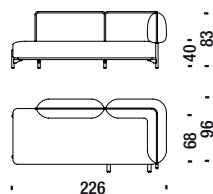

## Penisola destra 259

Right peninsula 259 - Halbinsel rechts 259 - Peninsule droite 259

6 mt. ★ 11,5 m<sup>2</sup> 2,1 m<sup>3</sup> 70 Kg

OW2

## Elemento sinistro 226

Element left 226 - Element links 226 - Élément gauche 226

6,5 mt. ★ 12,5 m<sup>2</sup> 1,8 m<sup>3</sup> 75 Kg

OXA

## Elemento sinistro 288

Element left 288 - Element links 288 - Élément gauche 288

9 mt. ★ 17,1 m<sup>2</sup> 2,4 m<sup>3</sup> 100 Kg

OXC