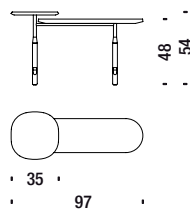

## Divano 294

Sofa 294 - Sofa 294 - Canapè 294

9 mt. ★ 17,1 m<sup>2</sup> 2,4 m<sup>3</sup> 100 Kg

OWC

## Tavolo doppio per divano

Double table for sofa - Doppeltisch für Sofa - Table double pour le canapé

0,3 m<sup>3</sup>

OVR