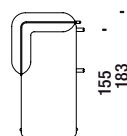

• 96 •

Chaise Longue destra 183

Chaise Longue right 183 - Chaise Longue rechts 183 - Chaise Longue droite 183

4,6 mt. ★ 8,8 m² 1,6 m³ 55 Kg

OXK