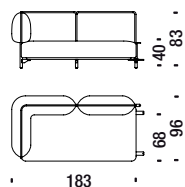

## Elemento sinistro 171

Element left 171 - Element links 171 - Élément gauche 171

■ 5,4 mt. ★ 10,3 m<sup>2</sup> □ 1,4 m<sup>3</sup> 🧑 55 Kg

OWM

## Elemento destro 171

Element right 171 - Element rechts 171 - Élément droit 171

■ 5,4 mt. ★ 10,3 m<sup>2</sup> □ 1,4 m<sup>3</sup> 🧑 55 Kg

OWN

## Elemento sinistro 183

Element left 183 - Element links 183 - Élément gauche 183

■ 5,5 mt. ★ 10,5 m<sup>2</sup> □ 1,5 m<sup>3</sup> 🧑 65 Kg

OWO

## Elemento sinistro 198

Element left 198 - Element links 198 - Élément gauche 198

■ 6,2 mt. ★ 11,8 m<sup>2</sup> □ 1,6 m<sup>3</sup> 🧑 70 Kg

OWQ