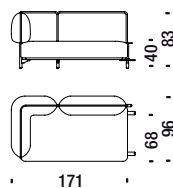

## Vis à vis 225 destro

Vis à vis 225 right - Vis à vis 225 rechts - Vis à vis 225 droit

6,5 mt. ★ 12,5 m<sup>2</sup> 1,9 m<sup>3</sup> 75 Kg

OWL

225

## Elemento sinistro 171

Element left 171 - Element links 171 - Élément gauche 171

■ 5,4 mt. ★ 10,3 m<sup>2</sup> □ 1,4 m<sup>3</sup> 🧑 55 Kg

OWM