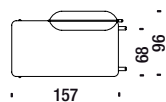

## Elemento destro 198

Element right 198 - Element rechts 198 - Élément droit 198

■ 6,2 mt. ★ 11,8 m<sup>2</sup> □ 1,6 m<sup>3</sup> 🧑 70 Kg

OWR

## Elemento sinistro 273

Element left 273 - Element links 273 - Élément gauche 273

■ 7,8 mt. ★ 14,9 m<sup>2</sup> □ 2,2 m<sup>3</sup> 🧑 85 Kg

OWS

## Elemento destro 273

Element right 273 - Element rechts 273 - Élément droit 273

■ 7,8 mt. ★ 14,9 m<sup>2</sup> □ 2,2 m<sup>3</sup> 🧑 85 Kg

OWT

## Penisola sinistra 157

Left peninsula 157 - Halbinsel links 157 - Peninsule gauche 157

3,6 mt. ★ 6,9 m<sup>2</sup> 1,3 m<sup>3</sup> 40 Kg

OWU