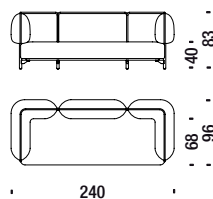

## Divano 225

Sofa 225 - Sofa 225 - Canapè 225

7,4 mt. ★ 14,1 m<sup>2</sup> 1,8 m<sup>3</sup> 80 Kg

OWA

## Divano 240

Sofa 240 - Sofa 240 - Canapè 240

7,8 mt. ★ 14,9 m<sup>2</sup> 2 m<sup>3</sup> 85 Kg

OWB