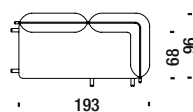

Angolo destro 96x193

Right corner 96x193 - Ecke rechts 96x193 - Angle droit 96x193

6 mt. ★ 11,5 m² 1,6 m³ 65 Kg

OXF