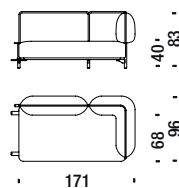

## Elemento sinistro 171

Element left 171 - Element links 171 - Élément gauche 171

■ 5,4 mt. ★ 10,3 m<sup>2</sup> □ 1,4 m<sup>3</sup> 🧑 55 Kg

OWM

## Elemento destro 171

Element right 171 - Element rechts 171 - Élément droit 171

■ 5,4 mt. ★ 10,3 m<sup>2</sup> □ 1,4 m<sup>3</sup> 🧑 55 Kg

OWN