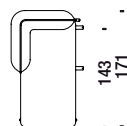

Chaise Longue sinistra 171

Chaise Longue left 171 - Chaise Longue links 171 - Chaise Longue gauche 171

4,4 mt. ★ 8,4 m² 1,5 m³ 50 Kg

OXG

• 96 •

Chaise Longue destra 171

Chaise Longue right 171 - Chaise Longue rechts 171 - Chaise Longue droite 171

4,4 mt. ★ 8,4 m² 1,5 m³ 50 Kg

OXH