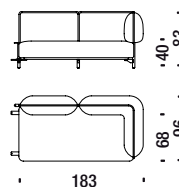

## Elemento destro 171

Element right 171 - Element rechts 171 - Élément droit 171

■ 5,4 mt. ★ 10,3 m<sup>2</sup> □ 1,4 m<sup>3</sup> 🧑 55 Kg

OWN

## Elemento sinistro 183

Element left 183 - Element links 183 - Élément gauche 183

■ 5,5 mt. ★ 10,5 m<sup>2</sup> □ 1,5 m<sup>3</sup> 🧑 65 Kg

OWO

## Elemento destro 183

Element right 183 - Element rechts 183 - Élément droit 183

■ 5,5 mt. ★ 10,5 m<sup>2</sup> □ 1,5 m<sup>3</sup> 🧑 65 Kg

OWP

## Elemento sinistro 198

Element left 198 - Element links 198 - Élément gauche 198

■ 6,2 mt. ★ 11,8 m<sup>2</sup> □ 1,6 m<sup>3</sup> 🧑 70 Kg

OWQ