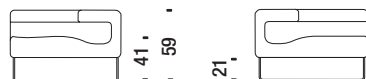

Poltrona

Armchair - Sessel - Fauteil

3,1 mt. ★ 5,5 m² 0,4 m³ 35 Kg

001

91

Angolo terminale

Terminal corner - End-Ecke - Angle terminal

4,5 mt. ★ 8 m² 0,4 m³ 40 Kg

04Q

57

91

Chaise Longue

Chaise Longue - Chaise Longue - Chaise Longue

3,3 mt. ★ 6,5 m² 0,6 m³ 45 Kg

036

91

Set aggancio elementi

Connection set elements - Set Verbindungselementen - Set éléments de connection

07K