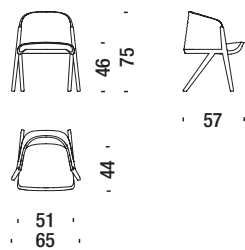

Rovere nero opaco
Oak black matt
Eiche schwarz matt
Chêne noir mat

Sedia

Chair - Stuhl - Chaise

1,6 mt. ★ 3,1 m² 0,4 m³ 20 Kg

050

Poltroncina

Small armchair - Sessel klein - Petit fauteuil

2,6 mt. ★ 5 m² 0,6 m³ 25 Kg