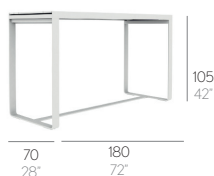

MESA BAR FLAT // TABLE. TISCH. TAVOLO. TABLE

0,27 m³ - 9,53 ft³ 20,5 Kg - 45,1 lbs

0,38 m³ - 13,42 ft³ 25,9 Kg - 56,98 lbs

0,6 m³ - 21,19 ft³ 44,8 Kg - 98,56 lbs

Fabricada con perfilaría de aluminio soldado termolacado y polietileno 100% reciclable. NOTA: No se admiten medidas especiales en esta colección.