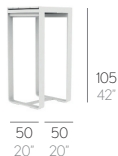

MESA BAR FLAT // TABLE. TISCH. TAVOLO. TABLE

0,27 m³ - 9,53 ft³ 20,5 Kg - 45,1 lbs

0,38 m³ - 13,42 ft³ 25,9 Kg - 56,98 lbs

0,6 m³ - 21,19 ft³ 44,8 Kg - 98,56 lbs

Fabricada con perfilaría de aluminio soldado termolacado y polietileno 100% reciclable. NOTA: No se admiten medidas especiales en esta colección.