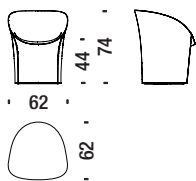

## Poltroncina polietilene

MU0042

Small armchair polyethylene - Sessel klein Polyethylen - Petit fauteuil polyéthylène

 0,3 m³  10 Kg

## Poltroncina laccata

MU0161

Lacquered small armchair - Sessel klein lackiert - Petit fauteuil laqué

 0,3 m³  10 Kg

## Poltroncina metallizzata

MU0361

Metallic small armchair - Metallic-Sessel klein - Petit fauteuil métallique

 0,3 m³  10 Kg

## Poltroncina

MU0061

Small armchair - Sessel Klein - Petit fauteuil

 3,3 mt.  5,3 m²  0,3 m³  14 Kg