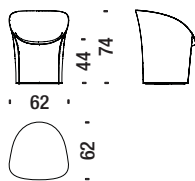

## Poltroncina laccata

MU0161

Lacquered small armchair - Sessel klein lackiert - Petit fauteuil laqué

 0,3 m³  10 Kg

## Poltroncina metallizzata

MU0361

Metallic small armchair - Metallic-Sessel klein - Petit fauteuil métallique

 0,3 m³  10 Kg

## Poltroncina

MU0061

Small armchair - Sessel Klein - Petit fauteuil

 3,3 mt.  5,3 m²  0,3 m³  14 Kg

## Poltroncina con trapunta

MU0341

Small armchair with quilt - Sessel Klein mit Decke - Petit fauteuil avec couette

 4,8 mt.  0,3 m³  14 Kg