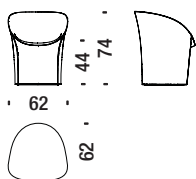

## Poltroncina polietilene

MU0042

Small armchair polyethylene - Sessel klein Polyethylen - Petit fauteuil polyéthylène

 0,3 m³  10 Kg

## Poltroncina laccata

MU0161

Lacquered small armchair - Sessel klein lackiert - Petit fauteuil laqué

 0,3 m³  10 Kg

## Poltroncina metallizzata

MU0361

Metallic small armchair - Metallic-Sessel klein - Petit fauteuil métallique

 0,3 m³  10 Kg