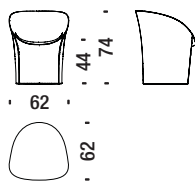

## Poltroncina polietilene

MU0042

Small armchair polyethylene - Sessel klein Polyethylen - Petit fauteuil polyéthylène

 0,3 m³  10 Kg

## Poltroncina laccata

MU0161

Lacquered small armchair - Sessel klein lackiert - Petit fauteuil laqué

 0,3 m³  10 Kg