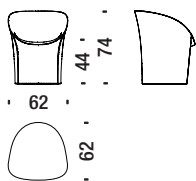

## Poltroncina polietilene

MU0042

Small armchair polyethylene - Sessel klein Polyethylen - Petit fauteuil polyéthylène

 0,3 m³  10 Kg