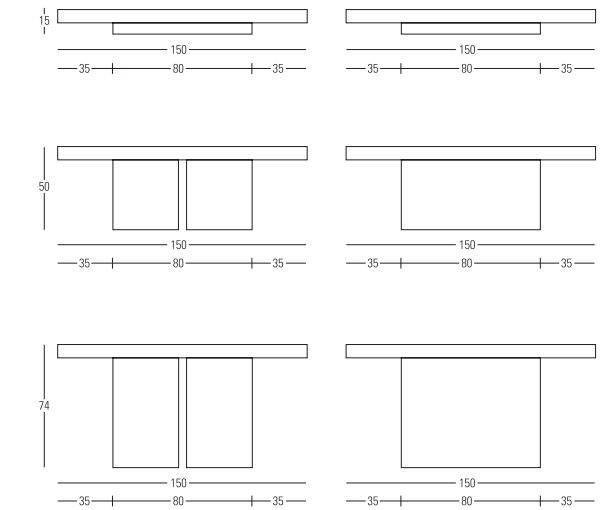

# neil

design Ivano Redaelli

Tavolo in legno tamburato MDF nido d'ape alveare, disponibile rivestito in cuoio pieno fiore o laccato opaco nei seguenti colori: bianco (rif.Ral 9016) - corda (rif.Ral 7030) marrone (rif.Ral 8019) - avorio (rif.Ral 1013) verde militare (rif.Ral 6022) - nero (rif.Ral 9005) - antracite (rif.Ral 7015)

Nella versione rivestito in cuoio pieno fiore, il top del tavolo è diviso in quadri di cuoio della misura di cm.50x50. La particolare lavorazione a mano comporta una minima differenza di spessore tra un quadro e l'altro. I due lati interni delle basi del tavolo sono laccati nello stesso colore del cuoio scelto. Solo a richiesta è possibile realizzarle rivestite in cuoio.

Misura del top: cm.150x150x8  
Misura delle altezze: cm.15, cm.50, cm.74

Table with MDF wooden structure, covered in grain leather or mat lacquered in the following colours :  
white (ref.Ral 9016) - cord (ref.Ral 7030)  
brown (ref.Ral 8019) - ivory (ref.Ral 1013)  
military green (ref.Ral 6022) - black (ref.Ral 9005) - anthracite (ref.Ral 7015)

In the version covered with grain leather the table top is divided in leather squares of cms.50x50. The particular handiwork can cause small difference of thickness among one square and the other.  
The two internal sides of the bases of the table are mat lacquered in the same colour of the chosen leather. Only on request they can be covered in leather.  
Dimensions of the top: cms.150x150x8  
Heights: cms.15, cms.50, cms.74