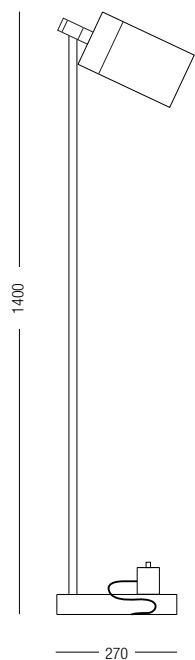

Stehleuchte: Reflektor und Leuchtenfuß Hochglanz Lack perlweiß, Metallteile Messing leicht brüniert, kippbar, max. 75 W, E27.

Floor lamp: reflector and lamp base high-polish varnish pearl-white, metal parts brass slightly browning, tilting, max. 75 W, E27.