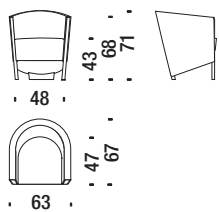

M0050
Nero opaco
Black matt
Schwarz matt
Noir mat

LX 97
Tinto chiaro
Stained light
Hell gebeizt
Teinté clair

FA 48
Tinto scuro
Stained dark
Dunkel gebeizt
Teinté foncé

Poltroncina

Small armchair - Sessel Klein - Petit fauteuil

3,1 mt. 5,7 m² 0,4 m³ 22 Kg

061

Divanetto

Settee - Sofa 2-Sitz Klein - Petit canape 2 places

4,4 mt. 9,5 m² 0,7 m³ 36 Kg

078