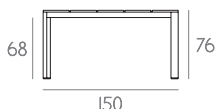

Protective cover

Mesa pada alta

120x90x76h cm
48"x36"x30"h

Weight
Volume

28,2 Kg / 56,4 lbs
0,48 m³ / 16,95 ft³

Anodized / Eloxiert / Anodizzato / Anodisé
White / Weiß / Bianco / Blanc
Sand / Sand / Sabbia / Sable
Bronze / Bronze / Bronzo / Bronze
Tobacco / Tabak / Tabacco / Tabac

Protective cover

Mesa pada alta

120x120x76h cm
48"x48"x30"h

Weight
Volume

36,2 Kg / 72,4 lbs
0,81 m³ / 28,6 ft³

Anodized / Eloxiert / Anodizzato / Anodisé
White / Weiß / Bianco / Blanc
Sand / Sand / Sabbia / Sable
Bronze / Bronze / Bronzo / Bronze
Tobacco / Tabak / Tabacco / Tabac

Protective cover

Mesa pada alta

150x90x76h cm
60"x36"x30"h

Weight
Volume

34,5 Kg / 69 lbs
0,58 m³ / 20,48 ft³

Anodized / Eloxiert / Anodizzato / Anodisé
White / Weiß / Bianco / Blanc
Sand / Sand / Sabbia / Sable
Bronze / Bronze / Bronzo / Bronze
Tobacco / Tabak / Tabacco / Tabac

Protective cover

Mesa pada alta

150x150x76h cm
60"x60"x30"h

Weight
Volume

52,6 Kg / 105,2 lbs
1,05 m³ / 35,31 ft³

Anodized / Eloxiert / Anodizzato / Anodisé
White / Weiß / Bianco / Blanc
Sand / Sand / Sabbia / Sable
Bronze / Bronze / Bronzo / Bronze
Tobacco / Tabak / Tabacco / Tabac