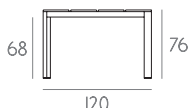

FURNITURE

NA XEMENA. RAMÓN ESTEVE

MESA PADA ALTA

Table / Tisch / Tavolino / Table

Ref.

Size / Finish

Mesa pada alta

90x90x76h cm
36"x36"x30"h

Protective cover

Mesa pada alta

120x90x76h cm
48"x36"x30"h

Weight
Volume

28,2 Kg / 56,4 lbs
0,48 m³ / 16,95 ft³

Anodized / Eloxiert / Anodizzato / Anodisé
White / Weiß / Bianco / Blanc
Sand / Sand / Sabbia / Sable
Bronze / Bronze / Bronzo / Bronze
Tobacco / Tabak / Tabacco / Tabac

Protective cover

Mesa pada alta

120x120x76h cm
48"x48"x30"h

Weight
Volume

36,2 Kg / 72,4 lbs
0,81 m³ / 28,6 ft³

Anodized / Eloxiert / Anodizzato / Anodisé
White / Weiß / Bianco / Blanc
Sand / Sand / Sabbia / Sable
Bronze / Bronze / Bronzo / Bronze
Tobacco / Tabak / Tabacco / Tabac

Protective cover

Mesa pada alta

150x90x76h cm
60"x36"x30"h

Weight
Volume

34,5 Kg / 69 lbs
0,58 m³ / 20,48 ft³

Anodized / Eloxiert / Anodizzato / Anodisé
White / Weiß / Bianco / Blanc
Sand / Sand / Sabbia / Sable
Bronze / Bronze / Bronzo / Bronze
Tobacco / Tabak / Tabacco / Tabac