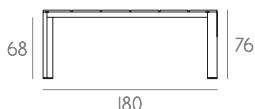

Protective cover

Mesa pada alta

120x120x76h cm
48"x48"x30"h

Weight
Volume

36,2 Kg / 72,4 lbs
0,81 m³ / 28,6 ft³

Anodized / Eloxiert / Anodizzato / Anodisé
White / Weiß / Bianco / Blanc
Sand / Sand / Sabbia / Sable
Bronze / Bronze / Bronzo / Bronze
Tobacco / Tabak / Tabacco / Tabac

Protective cover

Mesa pada alta

150x90x76h cm
60"x36"x30"h

Weight
Volume

34,5 Kg / 69 lbs
0,58 m³ / 20,48 ft³

Anodized / Eloxiert / Anodizzato / Anodisé
White / Weiß / Bianco / Blanc
Sand / Sand / Sabbia / Sable
Bronze / Bronze / Bronzo / Bronze
Tobacco / Tabak / Tabacco / Tabac

Protective cover

Mesa pada alta

150x150x76h cm
60"x60"x30"h

Weight
Volume

52,6 Kg / 105,2 lbs
1,05 m³ / 35,31 ft³

Anodized / Eloxiert / Anodizzato / Anodisé
White / Weiß / Bianco / Blanc
Sand / Sand / Sabbia / Sable
Bronze / Bronze / Bronzo / Bronze
Tobacco / Tabak / Tabacco / Tabac

Protective cover

Mesa pada alta

180x90x76h cm
72"x36"x30"h

Weight
Volume

41,3 Kg / 52,6 lbs
0,69 m³ / 24,36 ft³

Anodized / Eloxiert / Anodizzato / Anodisé
White / Weiß / Bianco / Blanc
Sand / Sand / Sabbia / Sable
Bronze / Bronze / Bronzo / Bronze
Tobacco / Tabak / Tabacco / Tabac