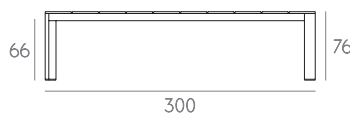

Protective cover

Mesa pada alta 240x90x76h cm
96"x36"x30"h
Weight 57,1 Kg / 114,2 lbs
Volume 0,96 m³ / 33,9 ft³

Anodized / Eloxiert / Anodizzato / Anodisé
White / Weiß / Bianco / Blanc
Sand / Sand / Sabbia / Sable
Bronze / Bronze / Bronzo / Bronze
Tobacco / Tabak / Tabacco / Tabac

Protective cover

Mesa pada alta 270x90x76h cm
108"x36"x30"h
Weight 62,6 Kg / 152,2 lbs
Volume 1,06 m³ / 37,43 ft³

Anodized / Eloxiert / Anodizzato / Anodisé
White / Weiß / Bianco / Blanc
Sand / Sand / Sabbia / Sable
Bronze / Bronze / Bronzo / Bronze
Tobacco / Tabak / Tabacco / Tabac

Protective cover

Mesa pada alta 300x90x76h cm
118"x36"x30"h
Weight 69,1 Kg / 138,2 lbs
Volume 1,19 m³ / 42 ft³

Anodized / Eloxiert / Anodizzato / Anodisé
White / Weiß / Bianco / Blanc
Sand / Sand / Sabbia / Sable
Bronze / Bronze / Bronzo / Bronze
Tobacco / Tabak / Tabacco / Tabac

Protective cover

Mesa pada alta 300x120x76h cm
118"x48"x30"h
Weight 88,7 Kg / 177,4 lbs
Volume 103,5 m³ / 365,06 ft³

Anodized / Eloxiert / Anodizzato / Anodisé
White / Weiß / Bianco / Blanc
Sand / Sand / Sabbia / Sable
Bronze / Bronze / Bronzo / Bronze
Tobacco / Tabak / Tabacco / Tabac