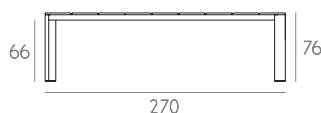

MESA PADA ALTA

Table / Tisch / Tavolino / Table

Ref. Size / Finish

Mesa pada alta 210x90x76h cm
84"x36"x30"h
Weight 46,9 Kg / 93,8 lbs
Volume 0,76 m³ / 26,83 ft³

Anodized / Eloxiert / Anodizzato / Anodisé
White / Weiß / Bianco / Blanc
Sand / Sand / Sabbia / Sable
Bronze / Bronze / Bronzo / Bronze
Tobacco / Tabak / Tabacco / Tabac

Protective cover

Mesa pada alta 240x90x76h cm
96"x36"x30"h
Weight 57,1 Kg / 114,2 lbs
Volume 0,96 m³ / 33,9 ft³

Anodized / Eloxiert / Anodizzato / Anodisé
White / Weiß / Bianco / Blanc
Sand / Sand / Sabbia / Sable
Bronze / Bronze / Bronzo / Bronze
Tobacco / Tabak / Tabacco / Tabac

Protective cover

Mesa pada alta 270x90x76h cm
108"x36"x30"h
Weight 62,6 Kg / 152,2 lbs
Volume 1,06 m³ / 37,43 ft³

Anodized / Eloxiert / Anodizzato / Anodisé
White / Weiß / Bianco / Blanc
Sand / Sand / Sabbia / Sable
Bronze / Bronze / Bronzo / Bronze
Tobacco / Tabak / Tabacco / Tabac