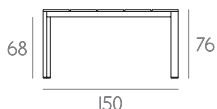

Protective cover

Mesa pada alta

120x120x76h cm
48"x48"x30"h

Weight
Volume

36,2 Kg / 72,4 lbs
0,81 m³ / 28,6 ft³

Anodized / Eloxiert / Anodizzato / Anodisé
White / Weiß / Bianco / Blanc
Sand / Sand / Sabbia / Sable
Bronze / Bronze / Bronzo / Bronze
Tobacco / Tabak / Tabacco / Tabac

Protective cover

Mesa pada alta

150x90x76h cm
60"x36"x30"h

Weight
Volume

34,5 Kg / 69 lbs
0,58 m³ / 20,48 ft³

Anodized / Eloxiert / Anodizzato / Anodisé
White / Weiß / Bianco / Blanc
Sand / Sand / Sabbia / Sable
Bronze / Bronze / Bronzo / Bronze
Tobacco / Tabak / Tabacco / Tabac

Protective cover

Mesa pada alta

150x150x76h cm
60"x60"x30"h

Weight
Volume

52,6 Kg / 105,2 lbs
1,05 m³ / 35,31 ft³

Anodized / Eloxiert / Anodizzato / Anodisé
White / Weiß / Bianco / Blanc
Sand / Sand / Sabbia / Sable
Bronze / Bronze / Bronzo / Bronze
Tobacco / Tabak / Tabacco / Tabac

Protective cover

Mesa pada alta

180x90x76h cm
72"x36"x30"h

Weight
Volume

41,3 Kg / 52,6 lbs
0,69 m³ / 24,36 ft³

Anodized / Eloxiert / Anodizzato / Anodisé
White / Weiß / Bianco / Blanc
Sand / Sand / Sabbia / Sable
Bronze / Bronze / Bronzo / Bronze
Tobacco / Tabak / Tabacco / Tabac