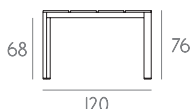

FURNITURE

NA XEMENA. RAMÓN ESTEVE

MESA PADA ALTA

Table / Tisch / Tavolino / Table

Ref.

Size / Finish

Mesa pada alta

90x90x76h cm
36"x36"x30"h

Weight
Volume

22,6 Kg / 45,2 lbs
0,45 m³ / 15,89 ft³

Anodized / Eloxiert / Anodizzato / Anodisé
White / Weiß / Bianco / Blanc
Sand / Sand / Sabbia / Sable
Bronze / Bronze / Bronzo / Bronze
Tobacco / Tabak / Tabacco / Tabac

Protective cover

Mesa pada alta

120x90x76h cm
48"x36"x30"h

Weight
Volume

28,2 Kg / 56,4 lbs
0,48 m³ / 16,95 ft³

Anodized / Eloxiert / Anodizzato / Anodisé
White / Weiß / Bianco / Blanc
Sand / Sand / Sabbia / Sable
Bronze / Bronze / Bronzo / Bronze
Tobacco / Tabak / Tabacco / Tabac

Protective cover

Mesa pada alta

120x120x76h cm
48"x48"x30"h

Weight
Volume

36,2 Kg / 72,4 lbs
0,81 m³ / 28,6 ft³

Anodized / Eloxiert / Anodizzato / Anodisé
White / Weiß / Bianco / Blanc
Sand / Sand / Sabbia / Sable
Bronze / Bronze / Bronzo / Bronze
Tobacco / Tabak / Tabacco / Tabac