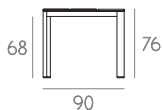

FURNITURE

NA XEMENA. RAMÓN ESTEVE

MESA PADA ALTA

Table / Tisch / Tavolino / Table

Ref.

Size / Finish

Mesa pada alta

90x90x76h cm
36"x36"x30"h

Weight
Volume

22,6 Kg / 45,2 lbs
0,45 m³ / 15,89 ft³

Anodized / Eloxiert / Anodizzato / Anodisé
White / Weiß / Bianco / Blanc
Sand / Sand / Sabbia / Sable
Bronze / Bronze / Bronzo / Bronze
Tobacco / Tabak / Tabacco / Tabac

Protective cover

Mesa pada alta

120x90x76h cm
48"x36"x30"h

Weight
Volume

28,2 Kg / 56,4 lbs
0,48 m³ / 16,95 ft³

Anodized / Eloxiert / Anodizzato / Anodisé
White / Weiß / Bianco / Blanc
Sand / Sand / Sabbia / Sable
Bronze / Bronze / Bronzo / Bronze
Tobacco / Tabak / Tabacco / Tabac

Protective cover

Mesa pada alta

120x120x76h cm
48"x48"x30"h

Weight
Volume

36,2 Kg / 72,4 lbs
0,81 m³ / 28,6 ft³

Anodized / Eloxiert / Anodizzato / Anodisé
White / Weiß / Bianco / Blanc
Sand / Sand / Sabbia / Sable
Bronze / Bronze / Bronzo / Bronze
Tobacco / Tabak / Tabacco / Tabac