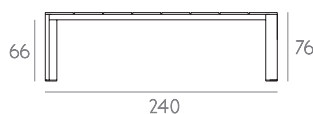

MESA PADA ALTA

Table / Tisch / Tavolino / Table

Ref. Size / Finish

Mesa pada alta 210x90x76h cm
84"x36"x30"h
Weight 46,9 Kg / 93,8 lbs
Volume 0,76 m³ / 26,83 ft³

Anodized / Eloxiert / Anodizzato / Anodisé
White / Weiß / Bianco / Blanc
Sand / Sand / Sabbia / Sable
Bronze / Bronze / Bronzo / Bronze
Tobacco / Tabak / Tabacco / Tabac

Protective cover

Mesa pada alta 240x90x76h cm
96"x36"x30"h
Weight 57,1 Kg / 114,2 lbs
Volume 0,96 m³ / 33,9 ft³

Anodized / Eloxiert / Anodizzato / Anodisé
White / Weiß / Bianco / Blanc
Sand / Sand / Sabbia / Sable
Bronze / Bronze / Bronzo / Bronze
Tobacco / Tabak / Tabacco / Tabac

Protective cover

Mesa pada alta 270x90x76h cm
108"x36"x30"h
Weight 62,6 Kg / 152,2 lbs
Volume 1,06 m³ / 37,43 ft³

Anodized / Eloxiert / Anodizzato / Anodisé
White / Weiß / Bianco / Blanc
Sand / Sand / Sabbia / Sable
Bronze / Bronze / Bronzo / Bronze
Tobacco / Tabak / Tabacco / Tabac