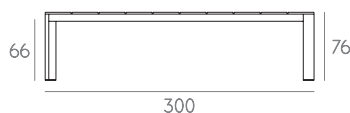

MESA PADA ALTA

Table / Tisch / Tavolino / Table

Ref. Size / Finish

Mesa pada alta 210x90x76h cm
84"x36"x30"h
Weight 46,9 Kg / 93,8 lbs
Volume 0,76 m³ / 26,83 ft³

Anodized / Eloxiert / Anodizzato / Anodisé
White / Weiß / Bianco / Blanc
Sand / Sand / Sabbia / Sable
Bronze / Bronze / Bronzo / Bronze
Tobacco / Tabak / Tabacco / Tabac

Protective cover

Mesa pada alta 240x90x76h cm
96"x36"x30"h
Weight 57,1 Kg / 114,2 lbs
Volume 0,96 m³ / 33,9 ft³

Anodized / Eloxiert / Anodizzato / Anodisé
White / Weiß / Bianco / Blanc
Sand / Sand / Sabbia / Sable
Bronze / Bronze / Bronzo / Bronze
Tobacco / Tabak / Tabacco / Tabac

Protective cover

Mesa pada alta 270x90x76h cm
108"x36"x30"h
Weight 62,6 Kg / 152,2 lbs
Volume 1,06 m³ / 37,43 ft³

Anodized / Eloxiert / Anodizzato / Anodisé
White / Weiß / Bianco / Blanc
Sand / Sand / Sabbia / Sable
Bronze / Bronze / Bronzo / Bronze
Tobacco / Tabak / Tabacco / Tabac

Protective cover

Mesa pada alta 300x90x76h cm
118"x36"x30"h
Weight 69,1 Kg / 138,2 lbs
Volume 1,19 m³ / 42 ft³

Anodized / Eloxiert / Anodizzato / Anodisé
White / Weiß / Bianco / Blanc
Sand / Sand / Sabbia / Sable
Bronze / Bronze / Bronzo / Bronze
Tobacco / Tabak / Tabacco / Tabac