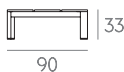

FURNITURE

NA XEMENA. RAMÓN ESTEVE

MESA PADA BAJA

Table / Tisch / Tavolino / Table

Ref. Size / Finish

Mesa pada baja 42x42x43h cm
17"x17"x17"h

Weight 8,5 Kg / 17 lbs
Volume 0,09 m³ / 3,17 ft³

Anodized / Eloxiert / Anodizzato / Anodisé
White / Weiß / Bianco / Blanc
Sand / Sand / Sabbia / Sable
Bronze / Bronze / Bronzo / Bronze
Tobacco / Tabak / Tabacco / Tabac

Protective cover

Mesa pada baja 90x60x33h cm
36"x24"x13"h

Weight 17,8 Kg / 29,6 lbs
Volume 0,25 m³ / 8,82 ft³

Anodized / Eloxiert / Anodizzato / Anodisé
White / Weiß / Bianco / Blanc
Sand / Sand / Sabbia / Sable
Bronze / Bronze / Bronzo / Bronze
Tobacco / Tabak / Tabacco / Tabac

Protective cover

Mesa pada baja 90x90x33h cm
36"x36"x13"h

Weight 20,5 Kg / 41 lbs
Volume 0,37 m³ / 13 ft³

Anodized / Eloxiert / Anodizzato / Anodisé
White / Weiß / Bianco / Blanc
Sand / Sand / Sabbia / Sable
Bronze / Bronze / Bronzo / Bronze
Tobacco / Tabak / Tabacco / Tabac