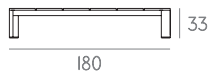

MESA PADA BAJA

Table / Tisch / Tavolino / Table

Ref. Size / Finish

Mesa pada baja 120x120x33h cm
48"x48"x13"h

Weight 33,8 Kg / 67,6 lbs
Volume 0,67 m³ / 23,66 ft³

Anodized / Eloxiert / Anodizzato / Anodisé
White / Weiß / Bianco / Blanc
Sand / Sand / Sabbia / Sable
Bronze / Bronze / Bronzo / Bronze
Tobacco / Tabak / Tabacco / Tabac

Protective cover

Mesa pada baja 150x90x33h cm
60"x36"x13"h

Weight 31,9 Kg / 63,8 lbs
Volume 0,58 m³ / 20,48 ft³

Anodized / Eloxiert / Anodizzato / Anodisé
White / Weiß / Bianco / Blanc
Sand / Sand / Sabbia / Sable
Bronze / Bronze / Bronzo / Bronze
Tobacco / Tabak / Tabacco / Tabac

Protective cover

Mesa pada baja 180x90x33h cm
72"x36"x13"h

Weight 38,4 Kg / 76,8 lbs
Volume 0,72 m³ / 25,42 ft³

Anodized / Eloxiert / Anodizzato / Anodisé
White / Weiß / Bianco / Blanc
Sand / Sand / Sabbia / Sable
Bronze / Bronze / Bronzo / Bronze
Tobacco / Tabak / Tabacco / Tabac