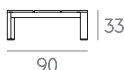

FURNITURE

NA XEMENA. RAMÓN ESTEVE

MESA PADA BAJA

Table / Tisch / Tavolino / Table

Ref. Size / Finish

Mesa pada baja 42x42x43h cm
17"x17"x17"h

Weight 8,5 Kg / 17 lbs
Volume 0,09 m³ / 3,17 ft³

Anodized / Eloxiert / Anodizzato / Anodisé
White / Weiß / Bianco / Blanc
Sand / Sand / Sabbia / Sable
Bronze / Bronze / Bronzo / Bronze
Tobacco / Tabak / Tabacco / Tabac

Protective cover

Mesa pada baja 90x60x33h cm
36"x24"x13"h

Weight 17,8 Kg / 29,6 lbs
Volume 0,25 m³ / 8,82 ft³

Anodized / Eloxiert / Anodizzato / Anodisé
White / Weiß / Bianco / Blanc
Sand / Sand / Sabbia / Sable
Bronze / Bronze / Bronzo / Bronze
Tobacco / Tabak / Tabacco / Tabac

Protective cover

Mesa pada baja 90x90x33h cm
36"x36"x13"h

Weight 20,5 Kg / 41 lbs
Volume 0,37 m³ / 13 ft³

Anodized / Eloxiert / Anodizzato / Anodisé
White / Weiß / Bianco / Blanc
Sand / Sand / Sabbia / Sable
Bronze / Bronze / Bronzo / Bronze
Tobacco / Tabak / Tabacco / Tabac

Protective cover

Mesa pada baja 120x60x33h cm
48"x24"x13"h

Weight 18,9 Kg / 37,8 lbs
Volume 0,35 m³ / 12,36 ft³

Anodized / Eloxiert / Anodizzato / Anodisé
White / Weiß / Bianco / Blanc
Sand / Sand / Sabbia / Sable
Bronze / Bronze / Bronzo / Bronze
Tobacco / Tabak / Tabacco / Tabac