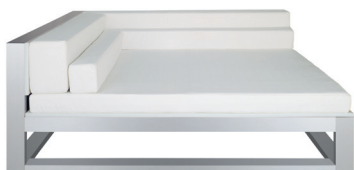

FURNITURE

NA XEMENA. RAMÓN ESTEVE

SOFÁ CUADRADO

Sofa / Sofa / Divano / Canapé

Ref.

Size / Finish

Sofá cuadrado

189x189x71h cm
76"x76"x28"h