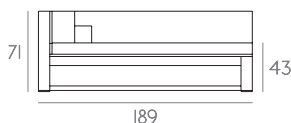

FURNITURE

NA XEMENA. RAMÓN ESTEVE

SOFÁ CUADRADO

Sofa / Sofa / Divano / Canapé

Ref.

Size / Finish

Sofá cuadrado

189x189x71h cm
76"x76"x28"h

Weight
Volume

135,15 Kg / 297,33 lbs
3,22 m³ / 113,71 ft³

Anodized / Eloxiert / Anodizzato / Anodisé
White / Weiß / Bianco / Blanc
Sand / Sand / Sabbia / Sable
Bronze / Bronze / Bronzo / Bronze
Tobacco / Tabak / Tabacco / Tabac