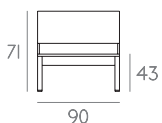

## SOFÁ MODULAR 3

Sofa / Sofa / Divano / Canapé

Ref. Size / Finish

Sofá modular 3 90x90x71h cm  
36"x36"x28"h

Weight 35,05 Kg / 77,11 lbs  
Volume 0,75 m<sup>3</sup> / 26,48 ft<sup>3</sup>

Anodized / Eloxiert / Anodizzato / Anodisé  
White / Weiß / Bianco / Blanc  
Sand / Sand / Sabbia / Sable  
Bronze / Bronze / Bronzo / Bronze  
Tobacco / Tabak / Tabacco / Tabac