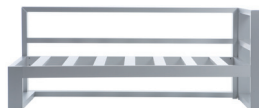

Mat
Protective cover

Made of anodized or thermo-lacquered aluminium profiles and 100% recyclable polyethylene. The sofa mats are covered with water-repellent fabric. Removable fabric cover.

NOTE: No special sizes available in this collection. Available without polyethylene. Please ask our Technical Department. Minimum order 6 pieces.

Hergestellt aus eloxierten oder thermolackierten Aluminiumprofilen und 100% recycelbarem Polyethylen. Die Sitzpolster der Sofas sind mit wasserabweisendem Stoff überzogen. Abziehbarer Bezug.

ANMERKUNG: Keine Sondermasse in dieser Kollektion möglich. Erhältlich ohne Polyethylen. Fragen Sie bitte unsere technische Abteilung. Mindestbestellung 6 Stück.

Realizzata in profilato di alluminio anodizzato o termolaccato e polietilene 100% riciclabile. I materassini dei divani sono rivestiti in tessuto idrofugo. Tappezzeria sfoderabile.

NOTA: In questa collezione non sono ammesse misure speciali. Disponibili senza polietilene. Contattare il nostro Dipartimento Tecnico. Ordine minimo 6 unità.

Fabriquée avec un profilé en aluminium anodisé ou thermolaqué et en polyéthylène 100% recyclable. Les matelas des canapés sont recouverts de tissu hydrofuge. Tissu déhoussable.

REMARQUES: Mesures spéciales non admises dans cette collection. Disponibles sans polyéthylène. Consultez notre Département Technique. Minimum de commande six pièces.