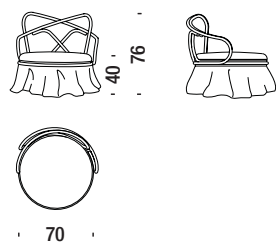

## Elem.centrale 80x80 indoor

Central element 80x80 indoor - Zentralelement 80x80 indoor - Elém.central 80x80 indoor

0,9 m³ 15 Kg

## Elem.100x100 con 2 schienali indoor

Elem.100x100 with two backrests indoor - Elem.100x100 mit zwei Rückenlehnen indoor - Elém.100x100 avec deux dos indoor

0,9 m³ 20 Kg

## Poltrona indoor

Armchair indoor - Sessel indoor - Fauteuil indoor

0,5 m³ 13 Kg