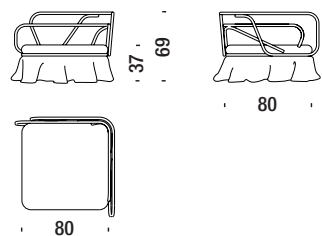

## Pouf Ø 70 indoor

Stool Ø 70 indoor - Hocker Ø 70 indoor - Pouf Ø 70 indoor

0,3 m³ 12 Kg

## Elem.100x100 con schienale indoor

Elem.100x100 with backrest indoor - Elem.100x100 mit Rückenlehne indoor - Elém.100x100 avec dos indoor

0,9 m³ 18 Kg

## Angolo 80x80 indoor

Corner 80x80 indoor - Ecke 80x80 indoor - Angle 80x80 indoor

0,6 m³ 25 Kg