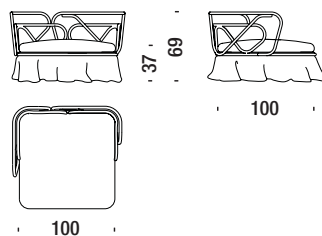

## Elem.centrale 80x80 indoor

Central element 80x80 indoor - Zentralelement 80x80 indoor - Elém.central 80x80 indoor

0,9 m³ 15 Kg

## Elem.100x100 con 2 schienali indoor

Elem.100x100 with two backrests indoor - Elem.100x100 mit zwei Rückenlehnen indoor - Elém.100x100 avec deux dos indoor

0,9 m³ 20 Kg