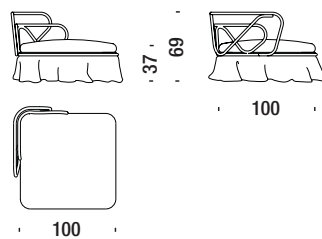

## Poltrona indoor

Armchair indoor - Sessel indoor - Fauteuil indoor

0,5 m³ 13 Kg

## Pouf Ø 70 indoor

Stool Ø 70 indoor - Hocker Ø 70 indoor - Pouf Ø 70 indoor

0,3 m³ 12 Kg

## Elem.100x100 con schienale indoor

Elem.100x100 with backrest indoor - Elem.100x100 mit Rückenlehne indoor - Elém.100x100 avec dos indoor

0,9 m³ 18 Kg