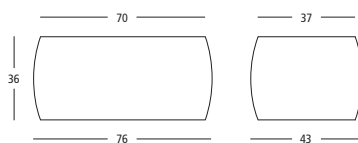

patrick

design Ivano Redaelli

Pouf con struttura in legno, imbottitura in poliuretano accoppiato vellutino maglina.

Rivestimenti:

- in tessuto
- in pelle
- in tessuto con il top in cuoio

Non sfoderabile.

Pouff realized in wooden, polyurethane stuffing combined with jersey.

Coverings:

- fabric
- leather
- fabric, with hide top

Covering is not removable.

IVANOREDAELLI

prodotto e distribuito da:
redaelli di piero redaelli e c. s.n.c.
www.ivanoredaelli.com