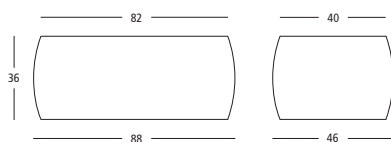

patrick

design Ivano Redaelli

Pouf con struttura in legno, imbottitura in poliuretano accoppiato vellutino maglina.

Rivestimenti:

- in tessuto
- in pelle
- in tessuto con il top in cuoio

Non sfoderabile.

Pouff realized in wooden, polyurethane stuffing combined with jersey.

Coverings:

- fabric
- leather
- fabric, with hide top

Covering is not removable.

IVANOREDAELLI

prodotto e distribuito da:
redaelli di piero redaelli e c. s.n.c.
www.ivanoredaelli.com