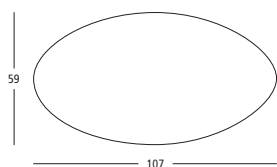

patrick

design Ivano Redaelli

Pouf con struttura in legno, imbottitura in poliuretano accoppiato vellutino maglina.

Rivestimenti:

- in tessuto
- in pelle
- in tessuto con il top in cuoio

Non sfoderabile.

Pouff realized in wooden, polyurethane stuffing combined with jersey.

Coverings:

- fabric
- leather
- fabric, with hide top

Covering is not removable.

IVANOREDAELLI

prodotto e distribuito da:
redaelli di piero redaelli e c. s.n.c.
www.ivanoredaelli.com