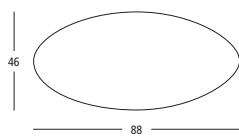

patrick

design Ivano Redaelli

Pouf con struttura in legno, imbottitura in poliuretano accoppiato vellutino maglina.

Rivestimenti:

- in tessuto
- in pelle
- in tessuto con il top in cuoio

Non sfoderabile.

Pouff realized in wooden, polyurethane stuffing combined with jersey.

Coverings:

- fabric
- leather
- fabric, with hide top

Covering is not removable.

IVANOREDAELLI

prodotto e distribuito da:
redaelli di piero redaelli e c. s.n.c.
www.ivanoredaelli.com