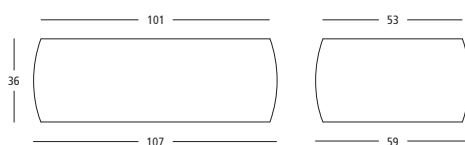

patrick

design Ivano Redaelli

Pouf con struttura in legno, imbottitura in poliuretano accoppiato vellutino maglina.

Rivestimenti:

- in tessuto
- in pelle
- in tessuto con il top in cuoio

Non sfoderabile.

Pouff realized in wooden, polyurethane stuffing combined with jersey.

Coverings:

- fabric
- leather
- fabric, with hide top

Covering is not removable.

IVANOREDAELLI

prodotto e distribuito da:
redaelli di piero redaelli e c. s.n.c.
www.ivanoredaelli.com