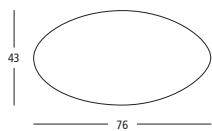

patrick

design Ivano Redaelli

Pouf con struttura in legno, imbottitura in poliuretano accoppiato vellutino maglina.

Rivestimenti:

- in tessuto
- in pelle
- in tessuto con il top in cuoio

Non sfoderabile.

Pouff realized in wooden, polyurethane stuffing combined with jersey.

Coverings:

- fabric
- leather
- fabric, with hide top

Covering is not removable.

IVANOREDAELLI

prodotto e distribuito da:
redaelli di piero redaelli e c. s.n.c.
www.ivanoredaelli.com