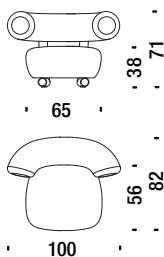

## Poltrona cromata

Chromed armchair - Sessel verchromt - Fauteuil chromé

2,9 mt. 0,7 m³ 50 Kg

ONQ