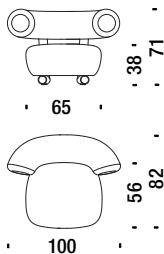

## Poltrona verniciata

Armchair varnished - Sessel lackiert - Fauteuil vernis

2,9 mt. 0,7 m³ 50 Kg

458