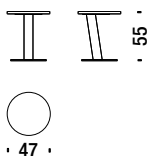

Tavolo verniciato

Varnished table - Tisch lackiert - Table vernis

0,1 m³ 25 Kg

S80