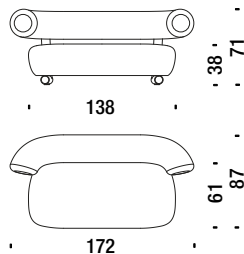

Divanetto verniciato

Settee varnished - Sofa 2-sitzig klein lackiert - Petit canapé verni

5 mt. 1,3 m³ 80 Kg

442

Tavolo verniciato

Varnished table - Tisch lackiert - Table vernis

0,1 m³ 25 Kg

S80