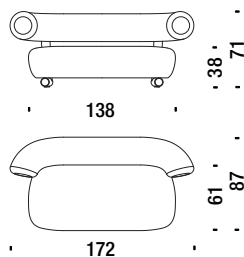

## Poltrona cromata

Chromed armchair - Sessel verchromt - Fauteuil chromé

2,9 mt. 0,7 m³ 50 Kg

ONQ

## Divanetto cromato

Chromed settee - Sofa 2-Sitz Klein verchromt - Petit canape 2 places chromé

5 mt. 1,3 m³ 80 Kg

ONS