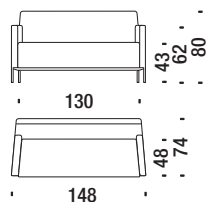

Poltrona

Armchair - Sessel - Fauteil

 4,4 mt.
  7,4 m²
 0,7 m³
 30 Kg

S20001**Divano 2 posti**

2 seater sofa - Sofa 2-Sitzig - Canapé 2 places

 6 mt.
  10,8 m²
 1,1 m³
 45 Kg

S20002**Divano 2 posti major**

2 seater sofa major - Sofa 2-Sitzig Major - Canapé 2 places major

 7,6 mt.
  11,6 m²
 1,5 m³
 48 Kg

S20018**Divano 3 posti**

3 seater sofa - Sofa 3-Sitzig - Canapé 3 places

 7,8 mt.
  13 m²
 1,7 m³
 60 Kg

S20003**Poltroncina Lounge acciaio**

Steel Lounge chair - Steel Lounge Sessel - Fauteuil Lounge en acier

 3 mt.
  5,2 m²
 0,6 m³
 20 Kg

ODA**Divanetto Lounge acciaio**

Steel Lounge settee - Steel Lounge Sofa Klein - Petit canapé Lounge en acier

 4,7 mt.
  8,5 m²
 1,2 m³
 31 Kg

ODG**Poltroncina Lounge americana**

American Lounge Chair - American Lounge Chair - Lounge Americana

 2,8 mt.
  4,9 m²
 0,6 m³
 20 Kg

ODB**Poltroncina conferenze**

Konferenz Sessel - Boardroom chair - Fauteuil conférence

 2,5 mt.
  4,4 m²
 0,4 m³
 20 Kg