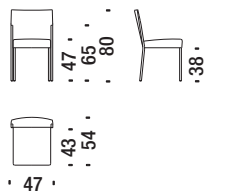

2,3 mt. ★ 4 m² 0,5 m³ 18 Kg

ODE

**Poltroncina legno**

Side Chair - Side Chair - Petit fauteuil en bois

1,7 mt. ★ 3 m² 0,4 m³ 18 Kg

ODF

**Sedia**

Chair - Stuhl - Chaise

1,4 mt. ★ 1,8 m² 0,3 m³ 20 Kg

S20050

**Sedia braccioli autopellanti**

Chair with arms polyurethane - Stuhl Polyurethane Armlehnen - Chaise accoudoirs en polyurethane

1,4 mt. ★ 1,8 m² 0,3 m³ 20 Kg

S200BW

**Sedia braccioli in pelle**

Chair with leather arms - Stuhl mit Leder Armlehnen - Chaise avec accoudoirs en cuir

1,4 mt. ★ 2 m² 0,3 m³ 20 Kg

S200S3

**Sedia con tavoletta**

Chair with table - Stuhl mit Tablett - Chaise avec tablette

1,4 mt. ★ 1,8 m² 0,3 m³ 20 Kg

S200FW

**Sedia impilabile**

Stackable chair - Stapelbarer Stuhl - Chaise empilable

1,4 mt. ★ 1,8 m² 0,3 m³ 20 Kg

S200BX

Sedia impilabile bracc.autopellanti**S200BY**

Stackable chair arms polyurethane - Staperbarer Stuhl Polyurethm Armlehnen - Chaise empilable accoud.polyurethane