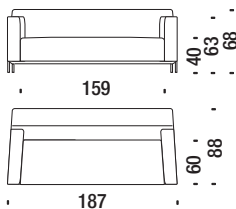

Poltrona

Armchair - Sessel - Fauteil

 4,4 mt.
  7,4 m²
 0,7 m³
 30 Kg

S20001**Divano 2 posti**

2 seater sofa - Sofa 2-Sitzig - Canapé 2 places

 6 mt.
  10,8 m²
 1,1 m³
 45 Kg

S20002**Divano 2 posti major**

2 seater sofa major - Sofa 2-Sitzig Major - Canapé 2 places major

 7,6 mt.
  11,6 m²
 1,5 m³
 48 Kg

S20018**Divano 3 posti**

3 seater sofa - Sofa 3-Sitzig - Canapé 3 places

 7,8 mt.
  13 m²
 1,7 m³
 60 Kg

S20003**Poltroncina Lounge acciaio**

Steel Lounge chair - Steel Lounge Sessel - Fauteuil Lounge en acier

 3 mt.
  5,2 m²
 0,6 m³
 20 Kg

ODA**Divanetto Lounge acciaio**

Steel Lounge settee - Steel Lounge Sofa Klein - Petit canapé Lounge en acier

 4,7 mt.
  8,5 m²
 1,2 m³
 31 Kg

ODG**Poltroncina Lounge americana**