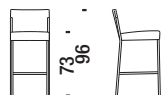

Sgabello bar

S2007N

Bar stool - Barhocker - Tabouret bar

1,4 mt. ★ 1,8 m² 0,3 m³ 25 Kg