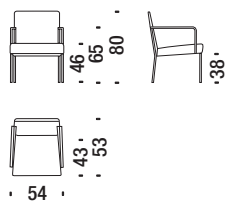

ODC

Poltroncina acciaio

American Konferenz Sessel - American boardroom chair - Petit fauteuil en acier

1,9 mt. ★ 3,3 m² 0,4 m³ 20 Kg

ODD

**Poltroncina Lounge legno**

Holz Lounge Chair - Wood Lounge Chair - Fauteuil Lounge en bois

2,3 mt. ★ 4 m² 0,5 m³ 18 Kg

ODE

**Poltroncina legno**

Side Chair - Side Chair - Petit fauteuil en bois

1,7 mt. ★ 3 m² 0,4 m³ 18 Kg

ODF

**Sedia**

Chair - Stuhl - Chaise

1,4 mt. ★ 1,8 m² 0,3 m³ 20 Kg

S20050

**Sedia braccioli autopellanti**

Chair with arms polyurethane - Stuhl Polyurethane Armlehnen - Chaise accoudoirs en polyurethane

1,4 mt. ★ 1,8 m² 0,3 m³ 20 Kg

S200BW

**Sedia braccioli in pelle**