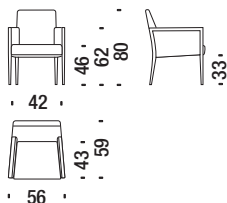

American Lounge Chair - American Lounge Chair - Lounge Americana

 2,8 mt.
  4,9 m²
 0,6 m³
 20 Kg

ODB**Poltroncina conferenze**

Konferenz Sessel - Boardroom chair - Fauteuil conférence

 2,5 mt.
  4,4 m²
 0,4 m³
 20 Kg

ODC

Poltroncina acciaio

American Konferenz Sessel - American boardroom chair - Petit fauteuil en acier

1,9 mt. ★ 3,3 m² 0,4 m³ 20 Kg

ODD

**Poltroncina Lounge legno**

Holz Lounge Chair - Wood Lounge Chair - Fauteuil Lounge en bois

2,3 mt. ★ 4 m² 0,5 m³ 18 Kg

ODE

**Poltroncina legno**

Side Chair - Side Chair - Petit fauteuil en bois

1,7 mt. ★ 3 m² 0,4 m³ 18 Kg

ODF

**Sedia**

Chair - Stuhl - Chaise

1,4 mt. ★ 1,8 m² 0,3 m³ 20 Kg

S20050

**Sedia braccioli autopellanti**

Chair with arms polyurethane - Stuhl Polyurethane Armlehnen - Chaise accoudoirs en polyurethane

1,4 mt. ★ 1,8 m² 0,3 m³ 20 Kg

S200BW

**Sedia braccioli in pelle**