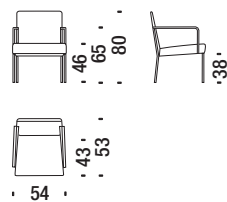

ODC

Poltroncina acciaio

American Konferenz Sessel - American boardroom chair - Petit fauteuil en acier

1,9 mt. ★ 3,3 m² 0,4 m³ 20 Kg

ODD

**Poltroncina Lounge legno**

Holz Lounge Chair - Wood Lounge Chair - Fauteuil Lounge en bois

2,3 mt. ★ 4 m² 0,5 m³ 18 Kg

ODE

**Poltroncina legno**

Side Chair - Side Chair - Petit fauteuil en bois

1,7 mt. ★ 3 m² 0,4 m³ 18 Kg

ODF

**Sedia**

Chair - Stuhl - Chaise

1,4 mt. ★ 1,8 m² 0,3 m³ 20 Kg

S20050

**Sedia braccioli autopellanti**

Chair with arms polyurethane - Stuhl Polyurethane Armlehnen - Chaise accoudoirs en polyurethane

1,4 mt. ★ 1,8 m² 0,3 m³ 20 Kg

S200BW

**Sedia braccioli in pelle**

Chair with leather arms - Stuhl mit Leder Armlehnen - Chaise avec accoudoirs en cuir

1,4 mt. ★ 2 m² 0,3 m³ 20 Kg

S200S3

**Sedia con tavoletta**

Chair with table - Stuhl mit Tablett - Chaise avec tablette

1,4 mt. ★ 1,8 m² 0,3 m³ 20 Kg