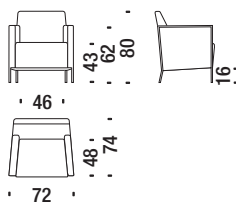

Poltrona

Armchair - Sessel - Fauteil

 4,4 mt.
  7,4 m²
 0,7 m³
 30 Kg

S20001**Divano 2 posti**

2 seater sofa - Sofa 2-Sitzig - Canapé 2 places

 6 mt.
  10,8 m²
 1,1 m³
 45 Kg

S20002**Divano 2 posti major**

2 seater sofa major - Sofa 2-Sitzig Major - Canapé 2 places major

 7,6 mt.
  11,6 m²
 1,5 m³
 48 Kg

S20018**Divano 3 posti**

3 seater sofa - Sofa 3-Sitzig - Canapé 3 places

 7,8 mt.
  13 m²
 1,7 m³
 60 Kg

S20003**Poltroncina Lounge acciaio**

Steel Lounge chair - Steel Lounge Sessel - Fauteuil Lounge en acier

 3 mt.
  5,2 m²
 0,6 m³
 20 Kg

ODA**Divanetto Lounge acciaio**

Steel Lounge settee - Steel Lounge Sofa Klein - Petit canapé Lounge en acier

 4,7 mt.
  8,5 m²
 1,2 m³
 31 Kg

ODG**Poltroncina Lounge americana**