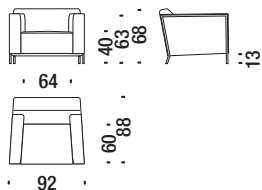

Poltrona

Armchair - Sessel - Fauteil

 4,4 mt.
  7,4 m²
 0,7 m³
 30 Kg

S20001**Divano 2 posti**

2 seater sofa - Sofa 2-Sitzig - Canapé 2 places

 6 mt.
  10,8 m²
 1,1 m³
 45 Kg

S20002**Divano 2 posti major**

2 seater sofa major - Sofa 2-Sitzig Major - Canapé 2 places major

 7,6 mt.
  11,6 m²
 1,5 m³
 48 Kg

S20018**Divano 3 posti**

3 seater sofa - Sofa 3-Sitzig - Canapé 3 places

 7,8 mt.
  13 m²
 1,7 m³
 60 Kg

S20003**Poltroncina Lounge acciaio**

Steel Lounge chair - Steel Lounge Sessel - Fauteuil Lounge en acier