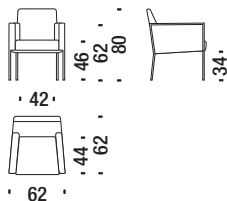

 7,6 mt.
  11,6 m²
 1,5 m³
 48 Kg

S20018**Divano 3 posti**

3 seater sofa - Sofa 3-Sitzig - Canapé 3 places

 7,8 mt.
  13 m²
 1,7 m³
 60 Kg

S20003**Poltroncina Lounge acciaio**

Steel Lounge chair - Steel Lounge Sessel - Fauteuil Lounge en acier

 3 mt.
  5,2 m²
 0,6 m³
 20 Kg

ODA**Divanetto Lounge acciaio**

Steel Lounge settee - Steel Lounge Sofa Klein - Petit canapé Lounge en acier

 4,7 mt.
  8,5 m²
 1,2 m³
 31 Kg

ODG**Poltroncina Lounge americana**

American Lounge Chair - American Lounge Chair - Lounge Americana

 2,8 mt.
  4,9 m²
 0,6 m³
 20 Kg

ODB**Poltroncina conferenze**

Konferenz Sessel - Boardroom chair - Fauteuil conférence

 2,5 mt.
  4,4 m²
 0,4 m³
 20 Kg

ODC

Poltroncina acciaio

American Konferenz Sessel - American boardroom chair - Petit fauteuil en acier

1,9 mt. ★ 3,3 m² 0,4 m³ 20 Kg

ODD

**Poltroncina Lounge legno**

Holz Lounge Chair - Wood Lounge Chair - Fauteuil Lounge en bois