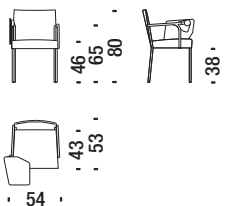

2,3 mt. ★ 4 m² 0,5 m³ 18 Kg

ODE

**Poltroncina legno**

Side Chair - Side Chair - Petit fauteuil en bois

1,7 mt. ★ 3 m² 0,4 m³ 18 Kg

ODF

**Sedia**

Chair - Stuhl - Chaise

1,4 mt. ★ 1,8 m² 0,3 m³ 20 Kg

S20050

**Sedia braccioli autopellanti**

Chair with arms polyurethane - Stuhl Polyurethane Armlehnen - Chaise accoudoirs en polyurethane

1,4 mt. ★ 1,8 m² 0,3 m³ 20 Kg

S200BW

**Sedia braccioli in pelle**

Chair with leather arms - Stuhl mit Leder Armlehnen - Chaise avec accoudoirs en cuir

1,4 mt. ★ 2 m² 0,3 m³ 20 Kg

S200S3

**Sedia con tavoletta**

Chair with table - Stuhl mit Tablett - Chaise avec tablette

1,4 mt. ★ 1,8 m² 0,3 m³ 20 Kg

S200FW

**Sedia impilabile**

Stackable chair - Stapelbarer Stuhl - Chaise empilable

1,4 mt. ★ 1,8 m² 0,3 m³ 20 Kg

S200BX

Sedia impilabile bracc.autopellanti**S200BY**

Stackable chair arms polyurethane - Staperbarer Stuhl Polyurethm Armlehnen - Chaise empilable accoud.polyurethane