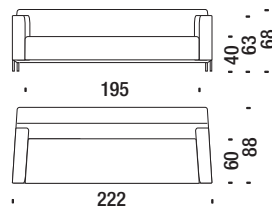

Poltrona

Armchair - Sessel - Fauteil

 4,4 mt.
  7,4 m²
 0,7 m³
 30 Kg

S20001**Divano 2 posti**

2 seater sofa - Sofa 2-Sitzig - Canapé 2 places

 6 mt.
  10,8 m²
 1,1 m³
 45 Kg

S20002**Divano 2 posti major**

2 seater sofa major - Sofa 2-Sitzig Major - Canapé 2 places major

 7,6 mt.
  11,6 m²
 1,5 m³
 48 Kg

S20018**Divano 3 posti**

3 seater sofa - Sofa 3-Sitzig - Canapé 3 places

 7,8 mt.
  13 m²
 1,7 m³
 60 Kg

S20003**Poltroncina Lounge acciaio**

Steel Lounge chair - Steel Lounge Sessel - Fauteuil Lounge en acier