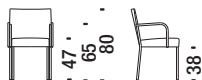

Chair with leather arms - Stuhl mit Leder Armlehnen - Chaise avec accoudoirs en cuir

1,4 mt. ★ 2 m² 0,3 m³ 20 Kg

S200S3

**Sedia con tavoletta**

Chair with table - Stuhl mit Tablett - Chaise avec tablette

1,4 mt. ★ 1,8 m² 0,3 m³ 20 Kg

S200FW

**Sedia impilabile**

Stackable chair - Stapelbarer Stuhl - Chaise empilable

1,4 mt. ★ 1,8 m² 0,3 m³ 20 Kg

S200BX

Sedia impilabile bracc.autopellanti**S200BY**

Stackable chair arms polyurethane - Staperbarer Stuhl Polyurethm Armlehnen - Chaise empilable accoud.polyurethane

1,4 mt. ★ 1,8 m² 0,3 m³ 20 Kg**Sedia impilabile bracc.in pelle****S2001K**

Stackable chair leather arms - Staperbarer Stuhl Leder Armlehnen - Chaise empilable accoudoirs en cuir

1,4 mt. ★ 2 m² 0,3 m³ 20 Kg**Sgabello bar****S2007N**