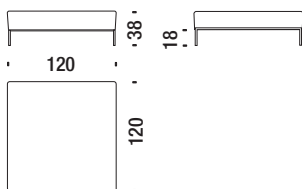

Pouf 120x120

077

Stool 120x120 - Hocker 120x120 - Pouf 120x120

3,3 mt. ★ 5,1 m² 0,7 m³ 35 Kg

Aggancio sedie

07K

Connection device chairs - Stuhlverbindung - Connection pour chaise