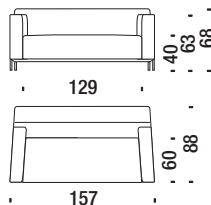

Poltrona

Armchair - Sessel - Fauteil

 4,4 mt.
  7,4 m²
 0,7 m³
 30 Kg

S20001**Divano 2 posti**

2 seater sofa - Sofa 2-Sitzig - Canapé 2 places

 6 mt.
  10,8 m²
 1,1 m³
 45 Kg

S20002**Divano 2 posti major**

2 seater sofa major - Sofa 2-Sitzig Major - Canapé 2 places major

 7,6 mt.
  11,6 m²
 1,5 m³
 48 Kg

S20018**Divano 3 posti**

3 seater sofa - Sofa 3-Sitzig - Canapé 3 places

 7,8 mt.
  13 m²
 1,7 m³
 60 Kg

S20003**Poltroncina Lounge acciaio**

Steel Lounge chair - Steel Lounge Sessel - Fauteuil Lounge en acier

 3 mt.
  5,2 m²
 0,6 m³
 20 Kg

ODA**Divanetto Lounge acciaio**

Steel Lounge settee - Steel Lounge Sofa Klein - Petit canapé Lounge en acier

 4,7 mt.
  8,5 m²
 1,2 m³
 31 Kg

ODG**Poltroncina Lounge americana**