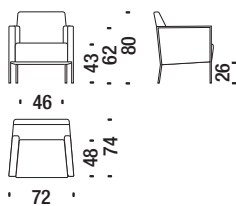

 7,6 mt.
  11,6 m²
 1,5 m³
 48 Kg

S20018**Divano 3 posti**

3 seater sofa - Sofa 3-Sitzig - Canapé 3 places

 7,8 mt.
  13 m²
 1,7 m³
 60 Kg

S20003**Poltroncina Lounge acciaio**

Steel Lounge chair - Steel Lounge Sessel - Fauteuil Lounge en acier

 3 mt.
  5,2 m²
 0,6 m³
 20 Kg

ODA**Divanetto Lounge acciaio**

Steel Lounge settee - Steel Lounge Sofa Klein - Petit canapé Lounge en acier

 4,7 mt.
  8,5 m²
 1,2 m³
 31 Kg

ODG**Poltroncina Lounge americana**

American Lounge Chair - American Lounge Chair - Lounge Americana

 2,8 mt.
  4,9 m²
 0,6 m³
 20 Kg

ODB**Poltroncina conferenze**

Konferenz Sessel - Boardroom chair - Fauteuil conférence

 2,5 mt.
  4,4 m²
 0,4 m³
 20 Kg