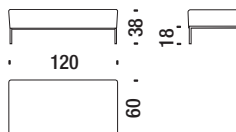

Pouf 120x60

017

Stool 120x60 - Hocker 120x60 - Pouf 120x60

1,8 mt. ★ 3,2 m² 0,5 m³ 25 Kg