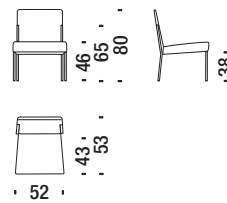

American Lounge Chair - American Lounge Chair - Lounge Americana

 2,8 mt.
  4,9 m²
 0,6 m³
 20 Kg

ODB**Poltroncina conferenze**

Konferenz Sessel - Boardroom chair - Fauteuil conférence

 2,5 mt.
  4,4 m²
 0,4 m³
 20 Kg

ODC

Poltroncina acciaio

American Konferenz Sessel - American boardroom chair - Petit fauteuil en acier

1,9 mt. ★ 3,3 m² 0,4 m³ 20 Kg

ODD

**Poltroncina Lounge legno**

Holz Lounge Chair - Wood Lounge Chair - Fauteuil Lounge en bois

2,3 mt. ★ 4 m² 0,5 m³ 18 Kg

ODE

**Poltroncina legno**

Side Chair - Side Chair - Petit fauteuil en bois

1,7 mt. ★ 3 m² 0,4 m³ 18 Kg

ODF

**Sedia**

Chair - Stuhl - Chaise

1,4 mt. ★ 1,8 m² 0,3 m³ 20 Kg

S20050

**Sedia braccioli autopellanti**

Chair with arms polyurethane - Stuhl Polyurethane Armlehnen - Chaise accoudoirs en polyurethane

1,4 mt. ★ 1,8 m² 0,3 m³ 20 Kg

S200BW

**Sedia braccioli in pelle**