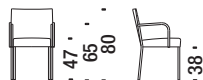

S200FW

**Sedia impilabile**

Stackable chair - Stapelbarer Stuhl - Chaise empilable

1,4 mt. ★ 1,8 m² 0,3 m³ 20 Kg

S200BX

Sedia impilabile bracc.autopellanti**S200BY**

Stackable chair arms polyurethane - Staperbarer Stuhl Polyurethm Armlehnen - Chaise empilable accoud.polyurethane

1,4 mt. ★ 1,8 m² 0,3 m³ 20 Kg**Sedia impilabile bracc.in pelle****S2001K**

Stackable chair leather arms - Staperbarer Stuhl Leder Armlehnen - Chaise empilable accoudoirs en cuir

1,4 mt. ★ 2 m² 0,3 m³ 20 Kg**Sgabello bar****S2007N**