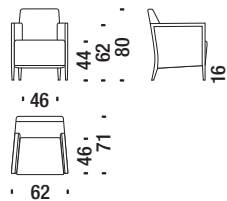

 3 mt.
  5,2 m²
 0,6 m³
 20 Kg

ODA**Divanetto Lounge acciaio**

Steel Lounge settee - Steel Lounge Sofa Klein - Petit canapé Lounge en acier

 4,7 mt.
  8,5 m²
 1,2 m³
 31 Kg

ODG**Poltroncina Lounge americana**

American Lounge Chair - American Lounge Chair - Lounge Americana

 2,8 mt.
  4,9 m²
 0,6 m³
 20 Kg

ODB**Poltroncina conferenze**

Konferenz Sessel - Boardroom chair - Fauteuil conférence

 2,5 mt.
  4,4 m²
 0,4 m³
 20 Kg

ODC

Poltroncina acciaio

American Konferenz Sessel - American boardroom chair - Petit fauteuil en acier

1,9 mt. ★ 3,3 m² 0,4 m³ 20 Kg

ODD

**Poltroncina Lounge legno**

Holz Lounge Chair - Wood Lounge Chair - Fauteuil Lounge en bois

2,3 mt. ★ 4 m² 0,5 m³ 18 Kg

ODE

**Poltroncina legno**

Side Chair - Side Chair - Petit fauteuil en bois

1,7 mt. ★ 3 m² 0,4 m³ 18 Kg

ODF

**Sedia**

Chair - Stuhl - Chaise