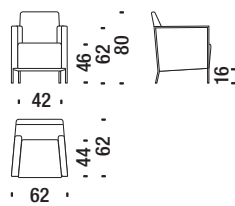

Poltroncina conferenze

Konferenz Sessel - Boardroom chair - Fauteuil conférence

2,5 mt.
4,4 m²
0,4 m³
20 Kg

ODC