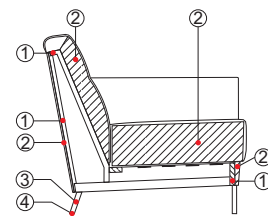

Structure Inner frame in wood ① upholstered with flame-retardant BS polyurethane foam ② and polyester fibre. Profile of side panels ③ in steel with gloss chrome finish.

In the small armchairs code ODE - ODF the profiles of the sides are made of solid oak in the colours shown in "Materials and Finishes". Glides in polypropylene ④. The chairs are in flame-retardant injected foam over internal steel frame.

The OBW and OBY versions have arms in steel upholstered in moulded polyurethane. Folding writing tablet in grey scratchproof HPL with folding bracket in steel with chrome finish.

Features The STEEL collection covers are not removable. The OBX and OBY chairs can be stacked up to 4.

Surcharges On request, with a surcharge of € 15, the small armchair ODA and ODD, can be joined by means of a plastic hook.

Structure Structure interne en bois ① recouverte de mousse de polyuréthane ignifugée BS ② et fibre polyester. Côtés ③ en acier chromé poli.

Les profils des côtés des petit fauteils code ODE - ODF sont en chêne massif dans les couleurs indiquées dans "Matériaux et finitions".

Embouts en polypropylène ④. Les chaises sont en mousse ignifugée injectée à froid avec structure interne en acier.

Les versions OBW et OBY ont les accoudoirs en acier recouvert de polyuréthane intégral. Tablette en stratifié HPL antirayures gris, avec mécanisme antipanique en acier chromé.

Caractéristiques La collection STEEL n'est pas déhoussable. Les chaises OBX et OBY sont empilables (jusqu'à 4 unités).

Majorations Sur demande, avec une majoration de € 15, les fauteils ODA et ODD peuvent être assemblés avec un crochet en plastique.