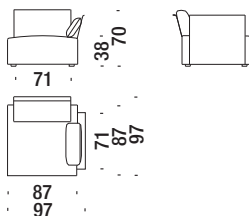

Block Seat elemento 1p destro

Block Seat lateral 1 seat unit right - Block Seat Seiten Element rechts - Block Seat élément latérale droit

0,8 m³ 38 Kg

012