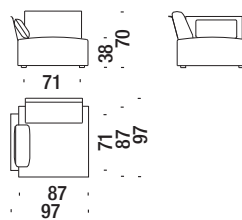

2,1 m³ 90 Kg

OM1

Juju poltroncina

Juju small armchair - Juju Sessel Klein - Juju petit fauteuil

0,6 m³ 35 Kg

061

Block Seat elemento 1p centrale

Block Seat central element - Block Seat Zentralelement - Block Seat élément central

0,7 m³ 35 Kg

011

Block Seat elemento 1p sinistro

Block Seat lateral 1 seat unit left - Block Seat Seiten Element links - Block Seat élément latérale gauche

0,8 m³ 38 Kg

013

Block Seat elemento 1p destro

Block Seat lateral 1 seat unit right - Block Seat Seiten Element rechts - Block Seat élément latérale droit