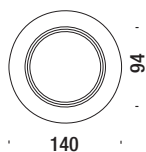

Joy pouf tondo

Joy round stool - Joy runder Hocker - Joy pouf rond

0,2 m³ 5 Kg

0P5

50

Joy cuscino tondo

Joy round cushion - Joy runder Kissen - Joy coussin rond

0,5 m³ 1 Kg

080

30

Block Seat cuscino bracciolo 58x36 elemento

Block Seat arm cushion element 58x36 - Block Seat Kissen Armlehne 58x36 element - Block Seat coussin accoudoir element 58x36

0,5 Kg

0K5

58