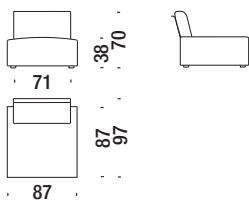

2,1 m³ 90 Kg

OM1

Juju poltroncina

Juju small armchair - Juju Sessel Klein - Juju petit fauteuil

0,6 m³ 35 Kg

061

Block Seat elemento 1p centrale

Block Seat central element - Block Seat Zentralelement - Block Seat élément central

0,7 m³ 35 Kg

011

Block Seat elemento 1p sinistro

Block Seat lateral 1 seat unit left - Block Seat Seiten Element links - Block Seat élément latérale gauche

0,8 m³ 38 Kg

013

Block Seat elemento 1p destro

Block Seat lateral 1 seat unit right - Block Seat Seiten Element rechts - Block Seat élément latérale droit