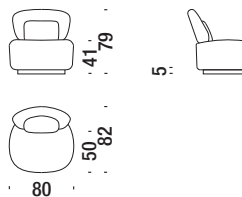

2,1 m³ 90 Kg

OM1

Juju poltroncina

Juju small armchair - Juju Sessel Klein - Juju petit fauteuil

0,6 m³ 35 Kg

061

Block Seat elemento 1p centrale

Block Seat central element - Block Seat Zentralelement - Block Seat élément central

0,7 m³ 35 Kg

011

Block Seat elemento 1p sinistro

Block Seat lateral 1 seat unit left - Block Seat Seiten Element links - Block Seat élément latérale gauche

0,8 m³ 38 Kg

013

Block Seat elemento 1p destro

Block Seat lateral 1 seat unit right - Block Seat Seiten Element rechts - Block Seat élément latérale droit