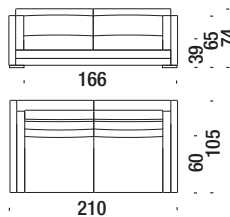

1,1 m³ 45 Kg

001

Karmakoma divano 3p 210

Karmakoma 3 seater sofa 210 - Karmakoma Sofa 3-Sitzig 210 - Karmakoma canapé 3 places 210

1,8 m³ 80 Kg

003

Karmakoma divano 3p major 250

Karmakoma 3 seater sofa major 250 - Karmakoma Sofa 3-sitzig major 250 - Karmakoma canapé 3 places major 250

2,1 m³ 90 Kg

OM1

Juju poltroncina

Juju small armchair - Juju Sessel Klein - Juju petit fauteuil

0,6 m³ 35 Kg

061

Block Seat elemento 1p centrale

Block Seat central element - Block Seat Zentralelement - Block Seat élément central