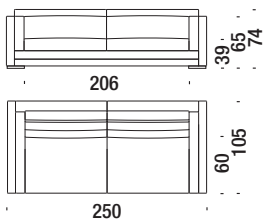

1,1 m³ 45 Kg

001

Karmakoma divano 3p 210

Karmakoma 3 seater sofa 210 - Karmakoma Sofa 3-Sitzig 210 - Karmakoma canapé 3 places 210

1,8 m³ 80 Kg

003

Karmakoma divano 3p major 250

Karmakoma 3 seater sofa major 250 - Karmakoma Sofa 3-sitzig major 250 - Karmakoma canapé 3 places major 250

2,1 m³ 90 Kg

OM1

Juju poltroncina

Juju small armchair - Juju Sessel Klein - Juju petit fauteuil

0,6 m³ 35 Kg

061

Block Seat elemento 1p centrale

Block Seat central element - Block Seat Zentralelement - Block Seat élément central