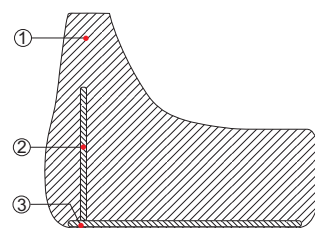

S40078-S40214-S40076-S40001-S40018

Struttura Espanso schiumato a freddo ignifugo ① con struttura interna in acciaio ②. Base in legno ③.

Rivestimenti è fortemente consigliata la scelta di rivestimenti in panno di lana.

Struktur Kaltschaum feuerhemmend ①, mit Innenstruktur aus Stahl ②. Untergestell aus Holz ③.

Bezüge Sollte unbedingt mit Bezügen aus Wollstoff gewählt werden.

Structure Injected flame-retardant foam ① over internal steel frame ②. Base in wood ③.