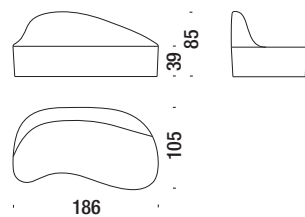

Poltrona

Armchair - Sessel - Fauteil

 0,4 m³  15 Kg

001

Divanetto

Settee - Sofa 2-Sitz Klein - Petit canape 2 places

 1 m³  35 Kg

078

Divano 2 posti major

2 seater sofa major - Sofa 2-Sitzig Major - Canapé 2 places major

 1,7 m³  60 Kg

018

Pouf piccolo

Small foot stool - Hocker klein - Pouf petit

 0,3 m³  8 Kg

214