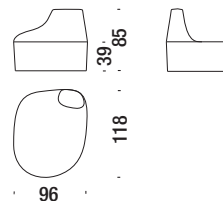

Poltrona

Armchair - Sessel - Fauteil

 0,4 m³  15 Kg

001

Divanetto

Settee - Sofa 2-Sitz Klein - Petit canape 2 places

 1 m³  35 Kg

078

Divano 2 posti major

2 seater sofa major - Sofa 2-Sitzig Major - Canapé 2 places major

 1,7 m³  60 Kg

018

Pouf piccolo

Small foot stool - Hocker klein - Pouf petit

 0,3 m³  8 Kg

214