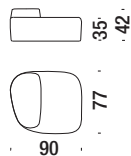

Poltrona

Armchair - Sessel - Fauteil

 0,4 m³  15 Kg

001

Divanetto

Settee - Sofa 2-Sitz Klein - Petit canape 2 places

 1 m³  35 Kg

078