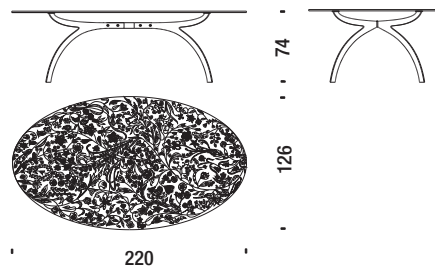

0,6 m³ 65 Kg

Glass Oval Table 195x120

026

Glass Oval Table 195x120 - Glass Oval Table 195x120 - Glass Oval Table 195x120

0,6 m³ 65 Kg

Corian® Oval Table 220x126

06M

Corian® Oval Table 220x126 - Corian® Oval Table 220x126 - Corian® Oval Table 220x126

0,7 m³ 75 Kg

Glass Oval Table 220x126

016

Glass Oval Table 220x126 - Glass Oval Table 220x126 - Glass Oval Table 220x126

0,7 m³ 75 Kg

Witch Chair

132

Witch Chair - Witch Chair - Witch Chair

0,3 m³ 10 Kg

Hello Lovely 42x60

502

Hello Lovely 42x60 - Hello Lovely 42x60 - Hello Lovely 42x60

Hello Lovely Ø 70

504

Hello Lovely Ø 70 - Hello Lovely Ø 70 - Hello Lovely Ø 70

Hello Lovely 125x180

503

Hello Lovely 125x180 - Hello Lovely 125x180 - Hello Lovely 125x180

BB0234-BB0233-BB0236-BB0221-BB0220-BB0221-BB0225

Struttura Le basi dei tavoli sono in acciaio verniciato bianco o nero opaco. I tavoli con il piano in Corian® hanno la base bianca.