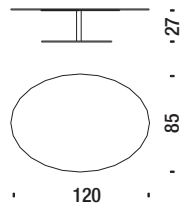

0,7 m³ 27 Kg

90

Corian® low round table D.90 H.27

232

Corian® low round table D.90 H.27 - Corian® low round table D.90 H.27 - Corian® low round table D.90 H.27

0,4 m³ 19 Kg

90

Glass low round table D.90 H.27

233

Glass low round table D.90 H.27 - Glass low round table D.90 H.27 - Glass low round table D.90 H.27

0,4 m³ 19 Kg

90

Corian® low oval table L.120 H.27

234

Corian® low oval table L.120 H.27 - Corian® low oval table L.120 H.27 - Corian® low oval table L.120 H.27

 0,4 m³  19 Kg

Glass low oval table L.120 H.27

235

Glass low oval table L.120 H.27 - Glass low oval table L.120 H.27 - Glass low oval table L.120 H.27

 0,4 m³  19 Kg