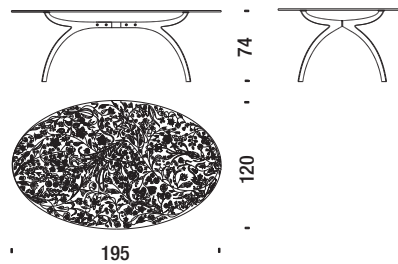

Specchio serigrafato bianco 125x180
Mirror printed white 125x180
Spiegel weiss und siebdruck 125x180
Miroir sérigraphé blanc 125x180

Corian® Oval Table 195x120

06L

Corian® Oval Table 195x120 - Corian® Oval Table 195x120 - Corian® Oval Table 195x120

0,6 m³ 65 Kg

Glass Oval Table 195x120

026

Glass Oval Table 195x120 - Glass Oval Table 195x120 - Glass Oval Table 195x120

0,6 m³ 65 Kg

Corian® Oval Table 220x126

06M

Corian® Oval Table 220x126 - Corian® Oval Table 220x126 - Corian® Oval Table 220x126

0,7 m³ 75 Kg

Glass Oval Table 220x126

016

Glass Oval Table 220x126 - Glass Oval Table 220x126 - Glass Oval Table 220x126

0,7 m³ 75 Kg

Witch Chair

132

Witch Chair - Witch Chair - Witch Chair

0,3 m³ 10 Kg

Hello Lovely 42x60

502

Hello Lovely 42x60 - Hello Lovely 42x60 - Hello Lovely 42x60

Hello Lovely Ø 70

504

Hello Lovely Ø 70 - Hello Lovely Ø 70 - Hello Lovely Ø 70

Hello Lovely 125x180