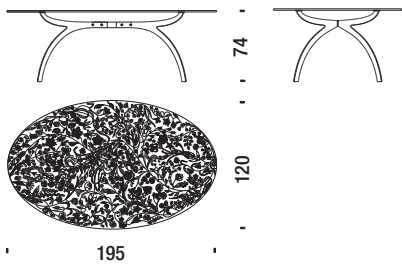

Specchio - Mirror - Wandspiegel - Miroir

Specchio serigrafato bianco 42x60
Mirror printed white 42x60
Spiegel weiss und siebdruck 42x60
Miroir sérigraphé blanc 42x60

Specchio serigrafato bianco Ø 70
Mirror printed white Ø 70
Spiegel weiss und siebdruck Ø 70
Miroir sérigraphé blanc Ø 70

Specchio serigrafato bianco 125x180
Mirror printed white 125x180
Spiegel weiss und siebdruck 125x180
Miroir sérigraphé blanc 125x180

Corian® Oval Table 195x120

06L

Corian® Oval Table 195x120 - Corian® Oval Table 195x120 - Corian® Oval Table 195x120

0,6 m³ 65 Kg

Glass Oval Table 195x120

026

Glass Oval Table 195x120 - Glass Oval Table 195x120 - Glass Oval Table 195x120

0,6 m³ 65 Kg

Corian® Oval Table 220x126

06M

Corian® Oval Table 220x126 - Corian® Oval Table 220x126 - Corian® Oval Table 220x126