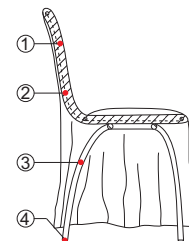

StructureWITCH CHAIR: Single shell in wood upholstered with flame-retardant foam and upholstery in special coating strips of leather sewn together.
OVAL TABLE - CORIAN®: Base in matte white varnished steel. Top in white Corian® with sublimation print.
OVAL TABLE - GLASS: Base in gloss black or white varnished steel. Top in screen-printed plate glass in white or black.
HELLO LOVELY MIRRORS: Screen-printed mirror in white.

StructureWITCH CHAIR: Monocoque en bois recouverte de mousse ignifugée et revêtement avec bandes de cuir revêtement spécial cousus ensemble.
OVAL TABLE - CORIAN®: Piètement en acier laqué blanc mat. Plateau en Corian® blanc imprimé par sublimation.
OVAL TABLE - GLASS: Piètement en acier laqué blanc ou noir mat. Plateau en verre sérigraphié blanc ou noir.
HELLO LOVELY MIRRORS: Miroir sérigraphié blanc.

Prove tecniche - Technical tests - Technische Prüfungen - Essais techniques

Doll Chair
En 1728:2000 UNI 10977: 2002 clause 6.7 level 5

MATERIALI E FINITURE

Materials and Finishes
Materialien und Ausführungen
Matériaux et Finitions