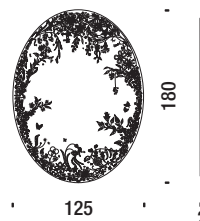

0,6 m³ 65 Kg

Glass Oval Table 195x120

026

Glass Oval Table 195x120 - Glass Oval Table 195x120 - Glass Oval Table 195x120

0,6 m³ 65 Kg

Corian® Oval Table 220x126

06M

Corian® Oval Table 220x126 - Corian® Oval Table 220x126 - Corian® Oval Table 220x126

0,7 m³ 75 Kg

Glass Oval Table 220x126

016

Glass Oval Table 220x126 - Glass Oval Table 220x126 - Glass Oval Table 220x126

0,7 m³ 75 Kg

Witch Chair

132

Witch Chair - Witch Chair - Witch Chair

0,3 m³ 10 Kg

Hello Lovely 42x60

502

Hello Lovely 42x60 - Hello Lovely 42x60 - Hello Lovely 42x60

Hello Lovely Ø 70

504

Hello Lovely Ø 70 - Hello Lovely Ø 70 - Hello Lovely Ø 70

Hello Lovely 125x180

503

Hello Lovely 125x180 - Hello Lovely 125x180 - Hello Lovely 125x180

BB0234-BB0233-BB0236-BB0221-BB0220-BB0221-BB0225

Struttura Le basi dei tavoli sono in acciaio verniciato bianco o nero opaco. I tavoli con il piano in Corian® hanno la base bianca.