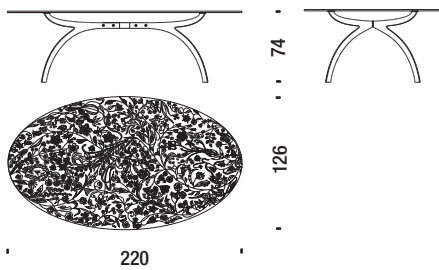

Specchio serigrafato bianco 125x180
Mirror printed white 125x180
Spiegel weiss und siebdruck 125x180
Miroir sérigraphé blanc 125x180

Corian® Oval Table 195x120

06L

Corian® Oval Table 195x120 - Corian® Oval Table 195x120 - Corian® Oval Table 195x120

0,6 m³ 65 Kg

Glass Oval Table 195x120

026

Glass Oval Table 195x120 - Glass Oval Table 195x120 - Glass Oval Table 195x120

0,6 m³ 65 Kg

Corian® Oval Table 220x126

06M

Corian® Oval Table 220x126 - Corian® Oval Table 220x126 - Corian® Oval Table 220x126

0,7 m³ 75 Kg

Glass Oval Table 220x126

016

Glass Oval Table 220x126 - Glass Oval Table 220x126 - Glass Oval Table 220x126

0,7 m³ 75 Kg

Witch Chair

132

Witch Chair - Witch Chair - Witch Chair