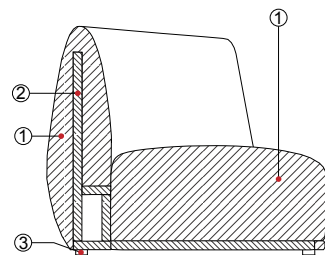

RD0001-RD0061-RD00M1

ITA **Struttura** Poltrona e poltroncina in espanso schiumato a freddo ignifugo con struttura interna in acciaio. Piedini in polipropilene.
Divani: Poliuretano espanso indeformabile ① a densità differenziate e fibra poliestere con struttura interna in legno ②.
Piedi ③ in polipropilene avvitati alla struttura H.40 mm. Vengono forniti alla consegna anche un set di piedi H.70 mm.

Cuscini I cuscini del sedile sono in poliuretano espanso e fibra poliestere. Cuscini schienale optional sono in piuma d'oca.

Rivestimenti Il tessuto utilizzato per rivestire la collezione è trapuntato su disegno particolare della designer Patricia Urquiola.

Inoltre, tutta la serie è anche rivestibile con i tessuti speciali elastici:

- Big Pois (People for Gentry 3) cat.W

- Big Braid (People for Gentry 4) cat.W

- A richiesta e previa autorizzazione, possibilità di accoppiare tessuti non presenti in tirella Redondo Textiles 113 e tessuti cliente con un metraggio minimo di 20 metri lineari.

Caratteristiche La collezione REDONDO è sfoderabile ad eccezione della poltroncina cod.061

Attenzione Per le versioni trapuntate la consegna è di 8 settimane

DEU **Struktur** Sessel und kleiner Sessel in Kaltschaum feuerhemmend, mit Innenstruktur aus Stahl. FüÙe aus Polypropylen.

Sofas: Unverformbarem Polyurethanschaum unterschiedlicher Dichte ① und Polyesterwatte mit Innenstruktur aus Holz ②.

FüÙe (3 aus Polypropylen verschraubt an der Struktur H.40 mm. Sind versehen per Nachnahme ist auch eine Reihe von Fuß H.70 mm.

Kissen Sitzkissen aus unverformbarem Polyurethanschaum und Polyesterwatte. Rückenkissen aus Daunnen.

Bezüge Stoffbezug der Kollektion ist gesteppt besondere Gestaltung der Designer Patricia Urquiola.