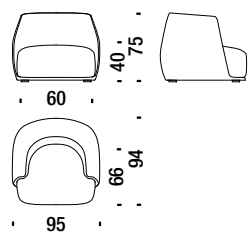

## Poltrona

Armchair - Sessel - Fauteuil

0,8 m³ 35 Kg

831