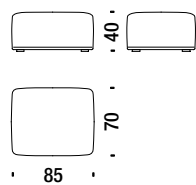

## Divano da 215

Sofa 215 - Sofa 215 - Canapé 215

14 mt. 2,2 m<sup>3</sup> 80 Kg

003

## Divano da 245

Sofa 245 - Sofa 245 - Canapé 245

16 mt. 2,4 m<sup>3</sup> 90 Kg

0M1

## Pouf

Stool - Hocker - Pouf

2,8 mt. 0,4 m<sup>3</sup> 10 Kg

017

**Cuscino schiena 57x27****529**

Back cushion 57x27 - Rücken Kissen 57x27 - Coussin dos 57x27

 0,7 mt.  
• 57 •  
• 27 •**Cuscino schiena 55x43****559**