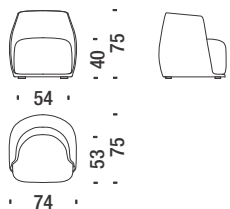

## Poltroncina

061

Small armchair - Sessel Klein - Petit fauteuil

4,5 mt. 0,5 m<sup>3</sup> 25 Kg