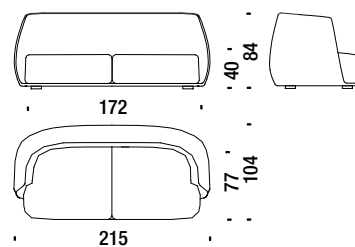

Divano da 215

Sofa 215 - Sofa 215 - Canapé 215

2,2 m³ 80 Kg

832