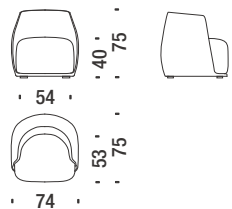

## Poltroncina

Small armchair - Sessel Klein - Petit fauteuil

4,5 mt. 0,5 m<sup>3</sup> 25 Kg

061