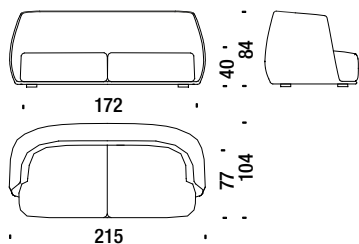

Divano da 215

003

Sofa 215 - Sofa 215 - Canapé 215

14 mt. 2,2 m³ 80 Kg