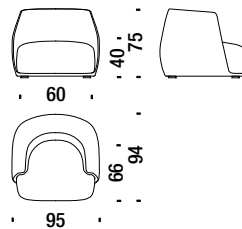

## Poltroncina

Small armchair - Sessel Klein - Petit fauteuil

4,5 mt. 0,5 m<sup>3</sup> 25 Kg

061

## Poltrona

Armchair - Sessel - Fauteil

5 mt. 0,8 m<sup>3</sup> 35 Kg

001