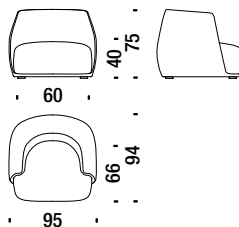

Poltrona

001

Armchair - Sessel - Fauteil

5 mt. 0,8 m³ 35 Kg