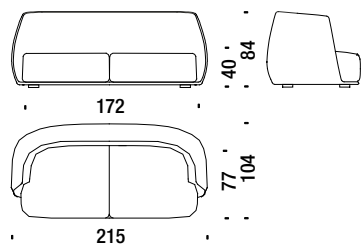

## Poltroncina

Small armchair - Sessel Klein - Petit fauteuil

4,5 mt. 0,5 m<sup>3</sup> 25 Kg

061

## Poltrona

Armchair - Sessel - Fauteil

5 mt. 0,8 m<sup>3</sup> 35 Kg

001

## Divano da 215

Sofa 215 - Sofa 215 - Canapé 215

14 mt. 2,2 m<sup>3</sup> 80 Kg

003