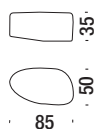

4 mt. 1 m³ 35 Kg

078

**Divano 2 posti major**

2 seater sofa major - Sofa 2-Sitzig Major - Canapé 2 places major

6 mt. 1,7 m³ 60 Kg

018

**Pouf piccolo**

Small foot stool - Hocker klein - Pouf petit

1,5 mt. 0,3 m³ 8 Kg

214

**Pouf medio**

Medium foot stool - Hocker mittel - Pouf moyen

1,5 mt. 0,3 m³ 11 Kg

076

**Saruyama Giro poltroncina**

Saruyama Giro small armchair - Saruyama Giro Sessel klein - Saruyama Giro petit fauteuil