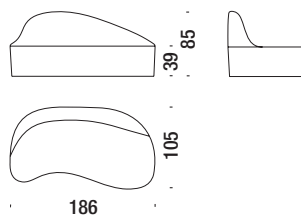

-Divina
-Hallingdal

-Tonus
-Stamskin Top

Poltrona

Armchair - Sessel - Fauteuil

2,2 mt. 0,4 m³ 15 Kg

001

**Divanetto**

Settee - Sofa 2-Sitz Klein - Petit canape 2 places

4 mt. 1 m³ 35 Kg

078

**Divano 2 posti major**

2 seater sofa major - Sofa 2-Sitzig Major - Canapé 2 places major

6 mt. 1,7 m³ 60 Kg

018

**Pouf piccolo**

Small foot stool - Hocker klein - Pouf petit

1,5 mt. 0,3 m³ 8 Kg

214

**Pouf medio**

Medium foot stool - Hocker mittel - Pouf moyen

1,5 mt. 0,3 m³ 11 Kg

076

**Saruyama Giro poltroncina**

Saruyama Giro small armchair - Saruyama Giro Sessel klein - Saruyama Giro petit fauteuil