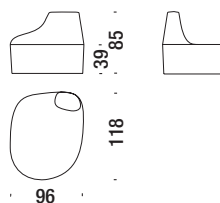

-Divina
-Hallingdal

-Tonus
-Stamskin Top

Poltrona

Armchair - Sessel - Fauteuil

2,2 mt. 0,4 m³ 15 Kg

001

**Divanetto**

Settee - Sofa 2-Sitz Klein - Petit canape 2 places

4 mt. 1 m³ 35 Kg

078

**Divano 2 posti major**

2 seater sofa major - Sofa 2-Sitzig Major - Canapé 2 places major

6 mt. 1,7 m³ 60 Kg

018

**Pouf piccolo**

Small foot stool - Hocker klein - Pouf petit