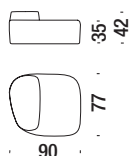

-Divina
-Hallingdal

-Tonus
-Stamskin Top

Poltrona

Armchair - Sessel - Fauteuil

2,2 mt. 0,4 m³ 15 Kg

001

**Divanetto**

Settee - Sofa 2-Sitz Klein - Petit canape 2 places

4 mt. 1 m³ 35 Kg

078

**Divano 2 posti major**

2 seater sofa major - Sofa 2-Sitzig Major - Canapé 2 places major

6 mt. 1,7 m³ 60 Kg

018

**Pouf piccolo**

Small foot stool - Hocker klein - Pouf petit