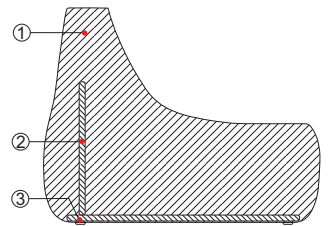

ENG **Structure** Injected flame-retardant foam ① over internal steel frame ②. Base in wood ③.

SARUYAMA GIRO: injected flame-retardant foam over internal wood frame for pouf (cod.017) and in steel frame for the small armchairs (cod.061 - 0V8). Base in varnished steel for the small swivel armchair (cod.0V8).

Covers Upholsteries in wool or felt are strongly recommended.

Features The SARUYAMA ISLAND collection covers are not removable.

FRA **Structure** Mousse ignifugée injectée à froid ①, avec structure interne en acier ②. Base en bois ③.

SARUYAMA GIRO: mousse ignifugée injectée à froid avec structure interne en bois pour le pouf (cod.017) et en acier pour le petite fauteuils (cod.061 - 0V8). Base en acier verni pour la petite fauteuil pivotante (cod.0V8).

Revêtements Il est vivement conseillé de choisir des revêtements en feutre ou laine.

Caractéristiques La collection SARUYAMA ISLAND n'est pas déhoussable.

RIVESTIMENTI CONSIGLIATI

Recommended fabric hangers
Vorgeschlagene Stoffbuegel
Liasses de tissus conseillées

-Divina
-Hallingdal

-Tonus
-Stamskin Top