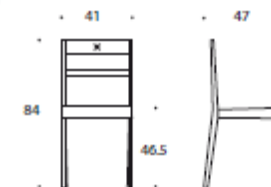

SEGNO SEDIA / CHAIR

Articolo **SEGNO SEDIA**
Article *Segno Chair*

Essenza **FAGGIO, ROVERE, CILIEGIO**
Wood *Beech, Oak, Cherrywood*

Finitura **TINTO o LACCATO**
Finishing *Stained or laquered*

Rivestimento sedile **N.N.**
Seat Covering *N.N.*

Scheda Tecnica/Technical sheet

Dimensioni cm. 41X47x84h
Dimensions cm. 41X47x84h

Struttura/ Frame

Legno massiccio verniciato o laccato
Stained or laquered massive-wood

Schienale/back

Legno massiccio curvato.
Curved solid wood.

Seduta/seat

Sedile legno/wooden seat:

Multistrato di faggio. Piallaccio di faggio,
rovere o ciliegio.

*Multi ply beech; beech or oak or cherrywood
veneered*

Sedile cuoio/leather seat:

Resina espansa D40 rivestita di cuoio.
Foam rubber D40 covered by leather.

Imballo/package

2 sedie per cartone; ingombro m3 0,30; peso
lordo Kg. 6; peso netto Kg. 4,8.

*2 chairs per box; volume cubic meter 0,30 each
box; gross weight Kg. 6; net weight Kg. 4,8.*

Garanzia/warranty

2 anni salvo indicazioni uso e manutenzione.
*2 years according to use and maintenance
instructions*

bedont

èBedont s.r.l., via Monteferro, 48,
I-36060 Pianezze (Vi)
tel.: +39 0424 470040, +39 0424 472182
fax.: +39 0424 75358
www.bedont.it
info@bedont.it

Collezione/Collection:

SEGNO, 2006

made in Italy