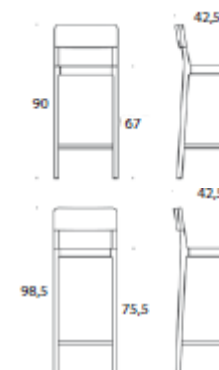

SHIRA SGABELLO/BARSTOOL

bedont

Articolo Article	SHIRA SGABELLO Shira Barstool
Essenza Wood	FAGGIO,ROVERE Beech, Oak
Finitura Finishing	TINTO o LACCATO Stained or laquered
Rivestimento sedile Seat Covering	N.N. N.N.

Scheda Tecnica/Technical sheet

Seat hight cm. 67:

Dimensioni cm. 38X42,5x90h

Dimensions cm. 38X42,5x90h

Seat hight cm. 75:

Dimensioni cm. 38X42,5x98h

Dimensions cm. 38X42,5x98h

Struttura/ Frame

Legno massiccio verniciato o laccato

Stained or laquered massive-wood

Schienale/back

Struttura legno massiccio coperta da 2 fogli di multistrati impiallacciati faggio o rovere.

Solid wood structure covered by two beech or oak veneered layers.

Struttura rovere: opzione piallaccio laminato.

Oak frame: additional version hpl laminate veneered.

Seduta/seat

Multistrato di faggio impiallacciato faggio o rovere.

Beech plywood; beech or oak veneered.

Struttura rovere: opzione piallaccio laminato.

Oak frame: additional version hpl laminate veneered.

Imballo/package

1 sgabello per cartone; ingombro m3 0,21; peso lordo Kg. 6,6; peso netto Kg. 4,3.

1 barstool per box; volume cubic meter 0,21 each box; gross weight Kg. 6,6; net weight Kg. 4,3

Garanzia/warranty

2 anni salvo indicazioni uso e manutenzione.

2 years according to use and maintenance instructions

èBedont s.r.l., via Monteferro, 48
I-36060 Pianezze (Vi)
tel.: +39 0424 470040, +39 0424 472182
fax.: +39 0424 75358
www.bedont.it
info@bedont.it

Collezione/Collection: **SHIRA**
Design: **LORENZ + KAZ, 2004**
made in italy