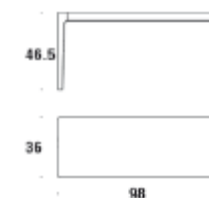

SHIRA PANCA/BENCH

bedont

Articolo Article	SHIRA PANCA <i>Shira Bench</i>
Essenza Wood	FAGGIO,ROVERE <i>Beech, Oak</i>
Finitura Finishing	TINTO o LACCATO <i>Stained or laquered</i>
Rivestimento sedile Seat Covering	N.N. <i>N.N.</i>

Scheda Tecnica/Technical sheet

Dimensioni cm. 98X36x46,5h
Dimensions cm. 98X36x46,5h
Dimensioni cm. 145X36x46,5h
Dimensions cm. 145X36x46,5h

Struttura/ Frame

Legno massiccio verniciato o laccato
Stained or laquered massive-wood

Seduta/seat

Multistrato di faggio impiallacciato faggio o rovere.
Beech plywood; beech or oak veneered.
Struttura rovere: opzione piallaccio laminato.
Oak frame: additional version hpl laminate veneered.

Imballo/package

1 panca per cartone; ingombro m3 0,28; peso lordo Kg. 8,5; peso netto Kg. 5,8.
1 bench per box; volume cubic meter 0,28 each box; gross weight Kg. 8,5; net weight Kg. 5,8

Garanzia/warranty

2 anni salvo indicazioni uso e manutenzione.
2 years according to use and maintenance instructions

èBedont s.r.l., via Monteferro, 48
I-36060 Pianezze (Vi)
tel.: +39 0424 470040, +39 0424 472182
fax.: +39 0424 75358
www.bedont.it
info@bedont.it

Collezione/Collection: SHIRA
Design: LORENZ + KAZ, 2004
made in italy