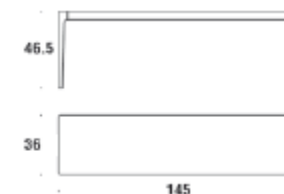

SHIRA PANCA/BENCH

bedont

Articolo Article	SHIRA PANCA <i>Shira Bench</i>
Essenza Wood	FAGGIO,ROVERE <i>Beech, Oak</i>
Finitura Finishing	TINTO o LACCATO <i>Stained or laquered</i>
Rivestimento sedile Seat Covering	N.N. <i>N.N.</i>

Scheda Tecnica/Technical sheet

Dimensioni cm. 98X36x46,5h
Dimensions cm. 98X36x46,5h
Dimensioni cm. 145X36x46,5h
Dimensions cm. 145X36x46,5h

Struttura/ Frame

Legno massiccio verniciato o laccato
Stained or laquered massive-wood

Seduta/seat

Multistrato di faggio impiallacciato faggio o rovere.
Beech plywood; beech or oak veneered.
Struttura rovere: opzione piallaccio laminato.
Oak frame: additional version hpl laminate veneered.

Imballo/package

1 panca per cartone; ingombro m3 0,28; peso lordo Kg. 8,5; peso netto Kg. 5,8.
1 bench per box; volume cubic meter 0,28 each box; gross weight Kg. 8,5; net weight Kg. 5,8

Garanzia/warranty

2 anni salvo indicazioni uso e manutenzione.
2 years according to use and maintenance instructions

èBedont s.r.l., via Monteferro, 48
I-36060 Pianezze (Vi)
tel.: +39 0424 470040, +39 0424 472182
fax.: +39 0424 75358
www.bedont.it
info@bedont.it

Collezione/Collection: SHIRA
Design: LORENZ + KAZ, 2004
made in italy