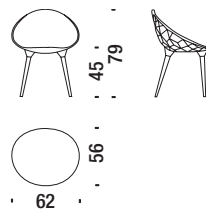

 1,4 mt.  2,2 m²  0,5 m³  16 Kg **FSC® Certified**

DL2H01

Rock

Rock - Rock - Rock

 0,3 m³  15 Kg

DL0F37

Shortwave

Shortwave - Shortwave - Shortwave