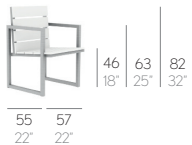

### SALER. JOSÉ A. GANDÍA-BLASCO

SILLA SALER // CHAIR. STUHL. SEDIA. CHAISE

0,35 m<sup>3</sup> - 12,36 ft<sup>3</sup> 11 Kg - 24,2 lbs

SILLA ALTA

COLCHONETA. MAT<sup>1</sup>

náutica

crevin (duo). sunbrella (sling)