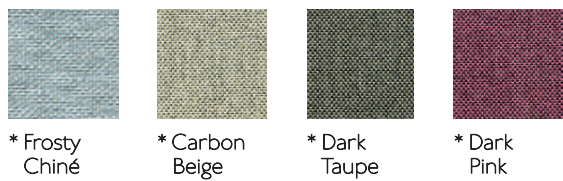

Músico Vert 4 46870 Ontinyent Valencia Spain T. +34 96 291 13 20. +34 902 530 302 F. +34 96 291 30 44. +34 902 530 304  
gandiablasco@gandiablasco.com www.gandiablasco.com www.lacasagandiablasco.com

Colores disponibles en tapicería. Available colours for the upholstery.

NÁUTICA (VINYL)

CREVIN DUO

SUNBRELLA SLING

SUNBRELLA SOLIDS

Sólo disponible para Tropez y Flat. Only available for Tropez and Flat

SUNBRELLA NATTÉ

\* Sólo disponible para cojines.

\* Only available for cushions.