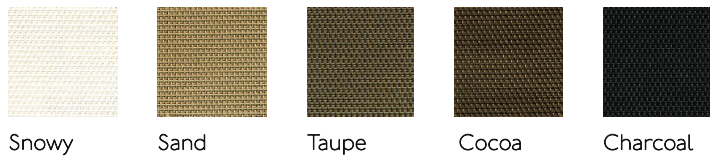

COMBINACIONES ESTÁNDAR. STANDARD COMBINATIONS. STANDARD-KOMBINATIONEN. COMBINAZIONI STANDARD. COMBINAISONS STANDARD.

Estructura: Blanco  
Frame: White  
Profil: Weiß  
Struttura: Bianco  
Structure: Blanc

Estructura: Arena  
Frame: Sand  
Profil: Sand  
Struttura: Sabbia  
Structure: Sable

Estructura: Negro  
Frame: Black  
Profil: Schwarz  
Struttura: Nero  
Structure: Noir

GANDIA  
BLASCO

GANDIA BLASCO S.A.

Músico Vert 4 46870 Ontinyent Valencia Spain T. +34 96 291 13 20. +34 902 530 302 F. +34 96 291 30 44. +34 902 530 304  
gandiablasco@gandiablasco.com www.gandiablasco.com www.lacasagandiablasco.com

Colores disponibles en tapicería. Available colours for the upholstery.

NÁUTICA (VINYL)

CREVIN DUO

SUNBRELLA SLING

SUNBRELLA SOLIDS

Sólo disponible para Tropez y Flat. Only available for Tropez and Flat

SUNBRELLA NATTÉ

\* Sólo disponible para cojines.

\* Only available for cushions.