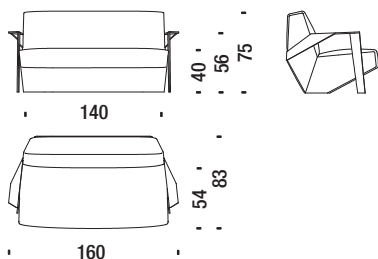

2,7 mt. ★ 5 m² 0,5 m³ 40 Kg

SLC061

Poltrona bassa con braccioli

Low armchair with arms - Sessel tief mit Armlehnen - Fauteuil bas avec accoudoir

3,1 mt. ★ 5,8 m² 0,5 m³ 45 Kg

SLC096

Poltrona alta con braccioli

Armchaie high with arms - Sessel hoch mit Armlehnen - Fauteuil haut avec accoudoirs

3,5 mt. ★ 6,7 m² 0,7 m³ 50 Kg

SLC091

Pouf

Stool - Hocker - Pouf

1,6 mt. ★ 3,2 m² 0,2 m³ 18 Kg

SLC017

Divanetto con braccioli

Settee with arms - Sofa 2-Sitz Klein mit Armlehnen - Petit canape 2 places avec accoudoirs

7,1 mt. ★ 13,7 m² 1,3 m³ 65 Kg

SLC078

Divano 200 con braccioli

Sofa 200 with arms - Sofa 200 mit Armlehnen - Canapé 200 avec accoudoirs