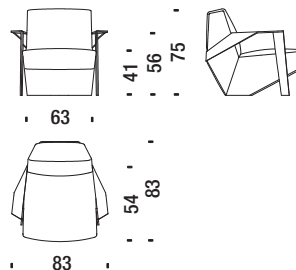

2,7 mt. ★ 5 m² 0,5 m³ 40 Kg

SLC061

Poltrona bassa con braccioli

Low armchair with arms - Sessel tief mit Armlehnen - Fauteuil bas avec accoudoir

3,1 mt. ★ 5,8 m² 0,5 m³ 45 Kg

SLC096

Poltrona alta con braccioli

Armchaie high with arms - Sessel hoch mit Armlehnen - Fauteuil haut avec accoudoirs

3,5 mt. ★ 6,7 m² 0,7 m³ 50 Kg

SLC091

Pouf

Stool - Hocker - Pouf

1,6 mt. ★ 3,2 m² 0,2 m³ 18 Kg

SLC017

Divanetto con braccioli