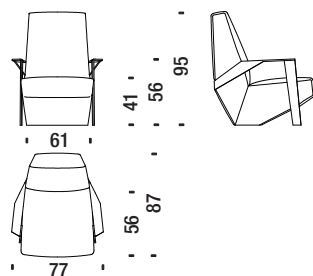

2,7 mt. ★ 5 m² 0,5 m³ 40 Kg

SLC061

Poltrona bassa con braccioli

Low armchair with arms - Sessel tief mit Armlehnen - Fauteuil bas avec accoudoir

3,1 mt. ★ 5,8 m² 0,5 m³ 45 Kg

SLC096

Poltrona alta con braccioli

Armchaie high with arms - Sessel hoch mit Armlehnen - Fauteuil haut avec accoudoirs

3,5 mt. ★ 6,7 m² 0,7 m³ 50 Kg

SLC091

Pouf

Stool - Hocker - Pouf

1,6 mt. ★ 3,2 m² 0,2 m³ 18 Kg

SLC017

Divanetto con braccioli