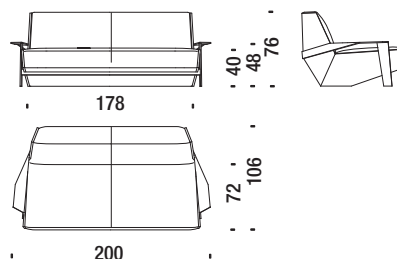

2,7 mt. ★ 5 m² 0,5 m³ 40 Kg

SLC061

Poltrona bassa con braccioli

Low armchair with arms - Sessel tief mit Armlehnen - Fauteuil bas avec accoudoir

3,1 mt. ★ 5,8 m² 0,5 m³ 45 Kg

SLC096

Poltrona alta con braccioli

Armchaie high with arms - Sessel hoch mit Armlehnen - Fauteuil haut avec accoudoirs

3,5 mt. ★ 6,7 m² 0,7 m³ 50 Kg

SLC091

Pouf

Stool - Hocker - Pouf

1,6 mt. ★ 3,2 m² 0,2 m³ 18 Kg

SLC017

Divanetto con braccioli

Settee with arms - Sofa 2-Sitz Klein mit Armlehnen - Petit canape 2 places avec accoudoirs

7,1 mt. ★ 13,7 m² 1,3 m³ 65 Kg

SLC078

Divano 200 con braccioli

Sofa 200 with arms - Sofa 200 mit Armlehnen - Canapé 200 avec accoudoirs

8,1 mt. ★ 15,5 m² 1,8 m³ 75 Kg

SLC044

Divano 230 con braccioli

Sofa 230 with arms - Sofa 230 mit Armlehnen - Canapé 230 avec accoudoirs

8,5 mt. ★ 16,5 m² 2,2 m³ 80 Kg

SLC087

Divano 260 con braccioli

Sofa 260 with arms - Sofa 260 mit Armlehnen - Canapé 260 avec accoudoirs