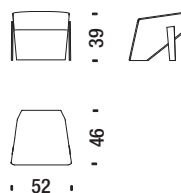

2,7 mt. ★ 5 m² 0,5 m³ 40 Kg

SLC061

Poltrona bassa con braccioli

Low armchair with arms - Sessel tief mit Armlehnen - Fauteuil bas avec accoudoir

3,1 mt. ★ 5,8 m² 0,5 m³ 45 Kg

SLC096

Poltrona alta con braccioli

Armchaie high with arms - Sessel hoch mit Armlehnen - Fauteuil haut avec accoudoirs

3,5 mt. ★ 6,7 m² 0,7 m³ 50 Kg

SLC091

Pouf

Stool - Hocker - Pouf

1,6 mt. ★ 3,2 m² 0,2 m³ 18 Kg

SLC017

Divanetto con braccioli