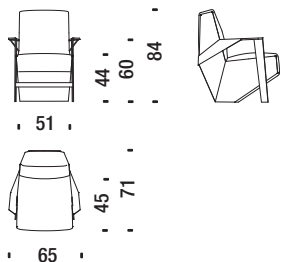

RAL 9002
Off White

RAL 7021
Grey Black

RAL 7032
Pebble Grey

RAL 1012
Zinc Yellow

RAL 3009
Oxido red

Poltroncina con braccioli

Small armchair with arms - Sessel Klein mit Armlehnen - Petit fauteuil avec accoudoirs

2,7 mt. ★ 5 m² 0,5 m³ 40 Kg

SLC061

Poltrona bassa con braccioli

Low armchair with arms - Sessel tief mit Armlehnen - Fauteuil bas avec accoudoir

3,1 mt. ★ 5,8 m² 0,5 m³ 45 Kg

SLC096

Poltrona alta con braccioli

Armchaie high with arms - Sessel hoch mit Armlehnen - Fauteuil haut avec accoudoirs

3,5 mt. ★ 6,7 m² 0,7 m³ 50 Kg

SLC091

Pouf

Stool - Hocker - Pouf

1,6 mt. ★ 3,2 m² 0,2 m³ 18 Kg

SLC017

Divanetto con braccioli