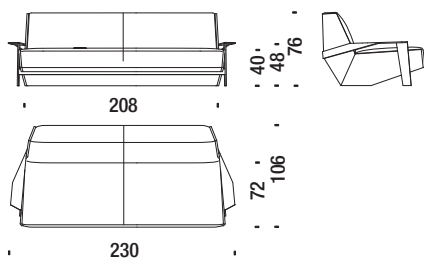

Armchaie high with arms - Sessel hoch mit Armlehnen - Fauteuil haut avec accoudoirs

3,5 mt. ★ 6,7 m² 0,7 m³ 50 Kg

SLC091

Pouf

Stool - Hocker - Pouf

1,6 mt. ★ 3,2 m² 0,2 m³ 18 Kg

SLC017

Divanetto con braccioli

Settee with arms - Sofa 2-Sitz Klein mit Armlehnen - Petit canape 2 places avec accoudoirs

7,1 mt. ★ 13,7 m² 1,3 m³ 65 Kg

SLC078

Divano 200 con braccioli

Sofa 200 with arms - Sofa 200 mit Armlehnen - Canapé 200 avec accoudoirs

8,1 mt. ★ 15,5 m² 1,8 m³ 75 Kg

SLC044

Divano 230 con braccioli

Sofa 230 with arms - Sofa 230 mit Armlehnen - Canapé 230 avec accoudoirs

8,5 mt. ★ 16,5 m² 2,2 m³ 80 Kg

SLC087

Divano 260 con braccioli

Sofa 260 with arms - Sofa 260 mit Armlehnen - Canapé 260 avec accoudoirs

12 mt. ★ 23 m² 2,4 m³ 85 Kg

SLC045