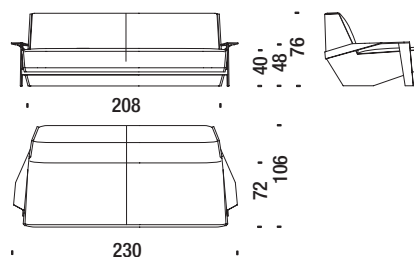

3,2 mt. 5 m² 0,5 m³ 45 Kg

SLA096

Poltrona alta con braccioli

Armchair high with arms - Sessel hoch mit Armlehnen - Fauteuil haut avec accoudoirs

3,5 mt. 6 m² 0,7 m³ 50 Kg

SLA091

Divanetto con braccioli

Settee with arms - Sofa 2-Sitz Klein mit Armlehnen - Petit canapé 2 places avec accoudoirs

6,6 mt. 12,7 m² 1,3 m³ 65 Kg

SLA078

Divano 200 con braccioli

Sofa 200 with arms - Sofa 200 mit Armlehnen - Canapé 200 avec accoudoirs

8,1 mt. 15,3 m² 1,8 m³ 75 Kg

SLA044

Divano 230 con braccioli

Sofa 230 with arms - Sofa 230 mit Armlehnen - Canapé 230 avec accoudoirs

8,6 mt. 15,6 m² 2,2 m³ 80 Kg

SLA087

Divano 260 con braccioli

Sofa 260 with arms - Sofa 260 mit Armlehnen - Canapé 260 avec accoudoirs

10,5 mt. 17 m² 2,4 m³ 85 Kg

SLA045

Cuscino optional bracciolo divani

Optional sofas cushion arm - Optional Armlehne Kissen Sofas - Coussin accoudoir canapés optional

1 mt. 1,4 m²

SLA0K5

Poltroncina senza braccioli

SLA207

Small armchair without arms - Sessel Klein ohne Armlehnen - Petit fauteuil sans accoudoirs

2,5 mt. 4 m² 0,3 m³ 35 Kg

Poltrona alta senza braccioli

SLA209