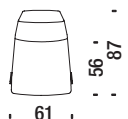

8,6 mt. 15,6 m² 2,2 m³ 80 Kg

SLA087

Divano 260 con braccioli

Sofa 260 with arms - Sofa 260 mit Armlehnen - Canapé 260 avec accoudoirs

10,5 mt. 17 m² 2,4 m³ 85 Kg

SLA045

Cuscino optional bracciolo divani

Optional sofas cushion arm - Optional Armlehne Kissen Sofas - Coussin accoudoir canapés optional

1 mt. 1,4 m²

SLA0K5

Poltroncina senza braccioli

SLA207

Small armchair without arms - Sessel Klein ohne Armlehnen - Petit fauteuil sans accoudoirs

2,5 mt. 4 m² 0,3 m³ 35 Kg

Poltrona alta senza braccioli

SLA209

High armchair without arms - Sessel hoch ohne Armlehnen - Fauteuil haut sans accoudoirs

3,5 mt. 6 m² 0,7 m³ 45 Kg

Poltrona bassa senza braccioli

SLA208

Low armchair without arms - Sessel tief ohne Armlehnen - Fauteuil bas sans accoudoirs