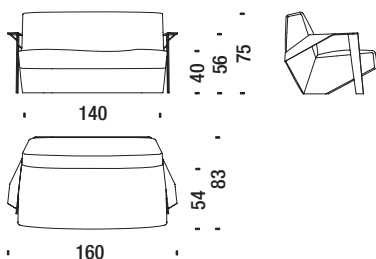

Divanetto con braccioli

Settee with arms - Sofa 2-Sitz Klein mit Armlehnen - Petit canapé 2 places avec accoudoirs

7,1 mt. ★ 13,7 m² 1,3 m³ 65 Kg

SLC078