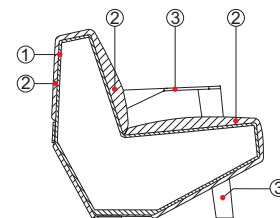

High armchair without arms - Sessel hoch ohne Armlehnen - Fauteuil haut sans accoudoirs

3,5 mt. 6 m² 0,7 m³ 45 Kg

Poltrona bassa senza braccioli

SLA208

Low armchair without arms - Sessel tief ohne Armlehnen - Fauteuil bas sans accoudoirs

3,2 mt. 5 m² 0,5 m³ 40 Kg

Pouf

SLA017

Stool - Hocker - Pouf

1,7 mt. 2,2 m² 0,2 m³ 18 Kg

SLB091-SLB045

ITA **Struttura** Poliuretano espanso ignifugo indeformabile ② a densità differenziate e fibra poliestere con la struttura interna in legno ①.
Struttura portante ③ in acciaio verniciato opaco a polveri nei colori riportati in "Materiali e finiture". Fianchi finiti a incastro con pannello in legno impiallacciato in rovere naturale o tinto caffè.