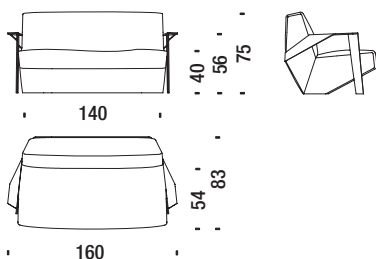

SLB061

Small armchair with arms - Sessel Klein mit Armlehnen - Petit fauteuil avec accoudoirs

1,7 mt. ★ 2,7 m² 0,5 m³ 40 Kg

Poltrona alta con braccioli

SLB091

Armchair high with arms - Sessel hoch mit Armlehnen - Fauteuil haut avec accoudoirs

2,2 mt. ★ 4,2 m² 0,7 m³ 50 Kg

Divanetto con braccioli

SLB078

Settee with arms - Sofa 2-Sitz Klein mit Armlehnen - Petit canapé 2 places avec accoudoirs

4,6 mt. ★ 8,8 m² 1,3 m³ 65 Kg

Divano 230 con braccioli