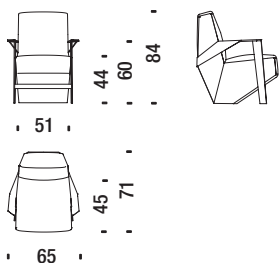

SLB061

Small armchair with arms - Sessel Klein mit Armlehnen - Petit fauteuil avec accoudoirs

1,7 mt. ★ 2,7 m² 0,5 m³ 40 Kg

Poltrona alta con braccioli

SLB091

Armchair high with arms - Sessel hoch mit Armlehnen - Fauteuil haut avec accoudoirs