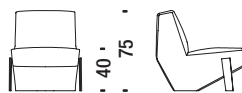

1 mt. 1,4 m²

SLA0K5

Poltroncina senza braccioli

SLA207

Small armchair without arms - Sessel Klein ohne Armlehnen - Petit fauteuil sans accoudoirs

2,5 mt. 4 m² 0,3 m³ 35 Kg

Poltrona alta senza braccioli

SLA209

High armchair without arms - Sessel hoch ohne Armlehnen - Fauteuil haut sans accoudoirs

3,5 mt. 6 m² 0,7 m³ 45 Kg

Poltrona bassa senza braccioli

SLA208

Low armchair without arms - Sessel tief ohne Armlehnen - Fauteuil bas sans accoudoirs

3,2 mt. 5 m² 0,5 m³ 40 Kg

Pouf

SLA017

Stool - Hocker - Pouf

1,7 mt. 2,2 m² 0,2 m³ 18 Kg

SLB091-SLB045

ITA **Struttura** Poliuretano espanso ignifugo indeformabile ② a densità differenziate e fibra poliestere con la struttura interna in legno ①.
Struttura portante ③ in acciaio verniciato opaco a polveri nei colori riportati in "Materiali e finiture". Fianchi finiti a incastro con pannello in legno impiallacciato in rovere naturale o tinto caffè.