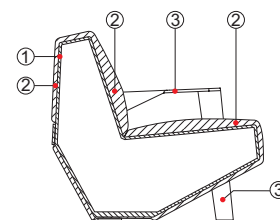

ITA **Struttura** Poliuretano espanso ignifugo indeformabile ② a densità differenziate e fibra poliestere con la struttura interna in legno ①.
Struttura portante ③ in acciaio verniciato opaco a polveri nei colori riportati in "Materiali e finiture".

I pannelli dei fianchi sono rivestiti in pelle (il tessuto è sconsigliato).

Cuscini I cuscini optional sui braccioli dei divani sono in fibra poliestere.

Caratteristiche La collezione SILVER LAKE non è sfoderabile.

DEU **Struktur** Unverformbarer feuerhemmend Polyurethanschaum ② unterschiedlicher Dichte und Polyesterwatte mit Innenstruktur aus Holz ①.
Struktur der Armlehnen und Füße ③ aus Stahl, lackiert matt in den Farben laut "Materialien und Ausführungen".

Seitenteile mit Lederbezug (das Gewebe wird nicht empfohlen).

Kissen Optional Armlehnen des Sofas Kissen sind aus Polyesterwatte.

Besonderheiten Die Kollektion SILVER LAKE ist nicht abziehbar.

ENG **Structure** Frame in wood ① upholstered in stress-resistant flame-retardant polyurethane foam ② with differentiated densities and polyester fibre.
Arms and feet ③ in varnished powder matt coated steel in the colours shown in "Materials and finishes".

Side panels upholstered in leather (the fabric is not recommended).

Cushions Optional armrests of the sofa cushions are polyester fibre.

Features The covers of the SILVER LAKE collection are not removable.

FRA **Structure** Mousse de polyuréthane ignifugée indéformable ② à densité variable et fibre polyester avec structure interne en bois ①.
Structure portante ③ en acier laqué mat dans les couleurs indiquées dans "Matériaux et finitions".

Panneaux côtés recouverts de cuir (le tissu n'est pas recommandé).

Coussins Les coussins accoudoirs optionnels du canapé sont en polyester fibre.