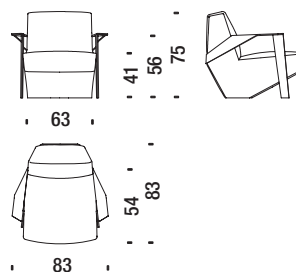

Poltroncina con braccioli

Small armchair with arms - Sessel Klein mit Armlehnen - Petit fauteuil avec accoudoirs

2,5 mt. 4 m² 0,5 m³ 40 Kg

SLA061

Poltrona bassa con braccioli

Low armchair with arms - Sessel tief mit Armlehnen - Fauteuil bas avec accoudoirs

3,2 mt. 5 m² 0,5 m³ 45 Kg

SLA096

Poltrona alta con braccioli

Armchair high with arms - Sessel hoch mit Armlehnen - Fauteuil haut avec accoudoirs

3,5 mt. 6 m² 0,7 m³ 50 Kg

SLA091

Divanetto con braccioli

Settee with arms - Sofa 2-Sitz Klein mit Armlehnen - Petit canapé 2 places avec accoudoirs