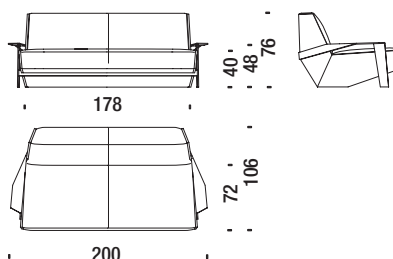

SLB087

Sofa 230 with arms - Sofa 230 mit Armlehnen - Canapé 230 avec accoudoirs

7,7 mt. ★ 14,7 m² 2,2 m³ 80 Kg

Poltrona bassa con braccioli

SLB096

Low armchair with arms - Sessel tief mit Armlehnen - Fauteuil bas avec accoudoirs

1,9 mt. ★ 3,6 m² 0,5 m³ 45 Kg

Pouf

SLB017

Stool - Hocker - Pouf

1,4 mt. ★ 2,3 m² 0,2 m³ 18 Kg

Divano 200 con braccioli

SLB044

Sofa 200 with arms - Sofa 200 mit Armlehnen - Canapé 200 avec accoudoirs

7,2 mt. ★ 13,7 m² 1,8 m³ 75 Kg

Divano 260 con braccioli

SLB045

Sofa 260 with arms - Sofa 260 mit Armlehnen - Canapé 260 avec accoudoirs

10,8 mt. ★ 21 m² 2,4 m³ 85 Kg

SLC091-SLC045

ITA **Struttura** Poliuretano espanso ignifugo indeformabile ② a densità differenziate e fibra poliestere con la struttura interna in legno ①.
Struttura portante ③ in acciaio verniciato opaco a polveri nei colori riportati in "Materiali e finiture".