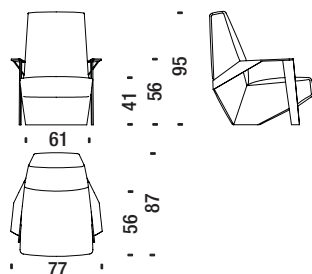

2,7 mt. ★ 5 m² 0,5 m³ 40 Kg

SLC061

Poltrona bassa con braccioli

Low armchair with arms - Sessel tief mit Armlehnen - Fauteuil bas avec accoudoir

3,1 mt. ★ 5,8 m² 0,5 m³ 45 Kg

SLC096

Poltrona alta con braccioli

Armchair high with arms - Sessel hoch mit Armlehnen - Fauteuil haut avec accoudoirs

3,5 mt. ★ 6,7 m² 0,7 m³ 50 Kg

SLC091

Pouf

Stool - Hocker - Pouf

1,6 mt. ★ 3,2 m² 0,2 m³ 18 Kg

SLC017

Divanetto con braccioli