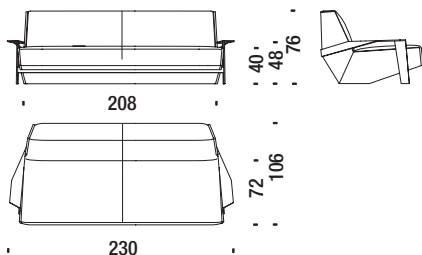

8,1 mt. ★ 15,5 m² 1,8 m³ 75 Kg

SLC044

Divano 230 con braccioli

Sofa 230 with arms - Sofa 230 mit Armlehnen - Canapé 230 avec accoudoirs

8,5 mt. ★ 16,5 m² 2,2 m³ 80 Kg

SLC087

Divano 260 con braccioli

Sofa 260 with arms - Sofa 260 mit Armlehnen - Canapé 260 avec accoudoirs