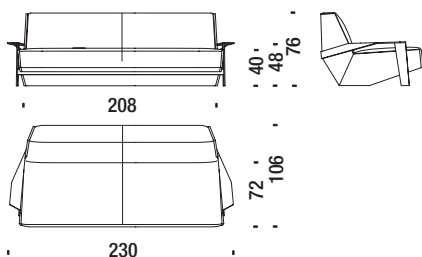

SLB061

Small armchair with arms - Sessel Klein mit Armlehnen - Petit fauteuil avec accoudoirs

1,7 mt. ★ 2,7 m² 0,5 m³ 40 Kg

Poltrona alta con braccioli

SLB091

Armchair high with arms - Sessel hoch mit Armlehnen - Fauteuil haut avec accoudoirs

2,2 mt. ★ 4,2 m² 0,7 m³ 50 Kg

Divanetto con braccioli

SLB078

Settee with arms - Sofa 2-Sitz Klein mit Armlehnen - Petit canapé 2 places avec accoudoirs

4,6 mt. ★ 8,8 m² 1,3 m³ 65 Kg

Divano 230 con braccioli

SLB087

Sofa 230 with arms - Sofa 230 mit Armlehnen - Canapé 230 avec accoudoirs

7,7 mt. ★ 14,7 m² 2,2 m³ 80 Kg

Poltrona bassa con braccioli

SLB096

Low armchair with arms - Sessel tief mit Armlehnen - Fauteuil bas avec accoudoirs