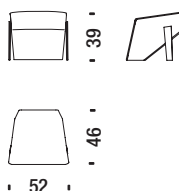

1,9 mt. ★ 3,6 m² 0,5 m³ 45 Kg

Pouf

SLB017

Stool - Hocker - Pouf

1,4 mt. ★ 2,3 m² 0,2 m³ 18 Kg

Divano 200 con braccioli

SLB044

Sofa 200 with arms - Sofa 200 mit Armlehnen - Canapé 200 avec accoudoirs

7,2 mt. ★ 13,7 m² 1,8 m³ 75 Kg

Divano 260 con braccioli

SLB045

Sofa 260 with arms - Sofa 260 mit Armlehnen - Canapé 260 avec accoudoirs

10,8 mt. ★ 21 m² 2,4 m³ 85 Kg

SLC091-SLC045

ITA **Struttura** Poliuretano espanso ignifugo indeformabile ② a densità differenziate e fibra poliestere con la struttura interna in legno ①.
Struttura portante ③ in acciaio verniciato opaco a polveri nei colori riportati in "Materiali e finiture".