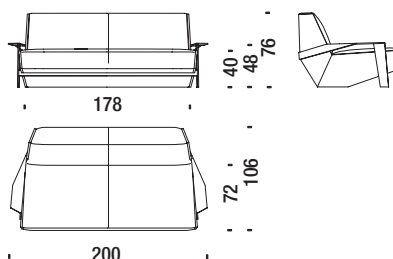

Divano 200 con braccioli

Sofa 200 with arms - Sofa 200 mit Armlehnen - Canapé 200 avec accoudoirs

8,1 mt. ★ 15,5 m² 1,8 m³ 75 Kg

SLC044