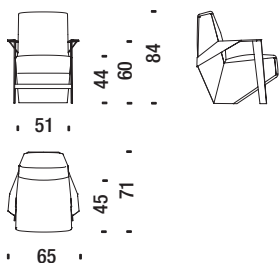

RAL 9002
Off White

RAL 7021
Grey Black

RAL 7032
Pebble Grey

RAL 1012
Zinc Yellow

RAL 3009
Oxido red

Poltroncina con braccioli

Small armchair with arms - Sessel Klein mit Armlehnen - Petit fauteuil avec accoudoirs

2,7 mt. ★ 5 m² 0,5 m³ 40 Kg

SLC061

Poltrona bassa con braccioli

Low armchair with arms - Sessel tief mit Armlehnen - Fauteuil bas avec accoudoir

3,1 mt. ★ 5,8 m² 0,5 m³ 45 Kg

SLC096

Poltrona alta con braccioli