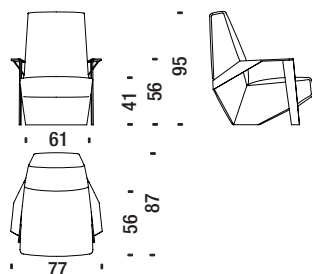

SLB061

Small armchair with arms - Sessel Klein mit Armlehnen - Petit fauteuil avec accoudoirs

1,7 mt. ★ 2,7 m² 0,5 m³ 40 Kg

Poltrona alta con braccioli

SLB091

Armchair high with arms - Sessel hoch mit Armlehnen - Fauteuil haut avec accoudoirs

2,2 mt. ★ 4,2 m² 0,7 m³ 50 Kg

Divanetto con braccioli

SLB078

Settee with arms - Sofa 2-Sitz Klein mit Armlehnen - Petit canapé 2 places avec accoudoirs

4,6 mt. ★ 8,8 m² 1,3 m³ 65 Kg

Divano 230 con braccioli