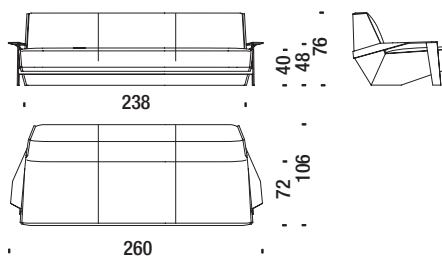

1,9 mt. ★ 3,6 m² 0,5 m³ 45 Kg

Pouf

SLB017

Stool - Hocker - Pouf

1,4 mt. ★ 2,3 m² 0,2 m³ 18 Kg

Divano 200 con braccioli

SLB044

Sofa 200 with arms - Sofa 200 mit Armlehnen - Canapé 200 avec accoudoirs

7,2 mt. ★ 13,7 m² 1,8 m³ 75 Kg

Divano 260 con braccioli

SLB045

Sofa 260 with arms - Sofa 260 mit Armlehnen - Canapé 260 avec accoudoirs

10,8 mt. ★ 21 m² 2,4 m³ 85 Kg

SLC091-SLC045

ITA **Struttura** Poliuretano espanso ignifugo indeformabile ② a densità differenziate e fibra poliestere con la struttura interna in legno ①.
Struttura portante ③ in acciaio verniciato opaco a polveri nei colori riportati in "Materiali e finiture".