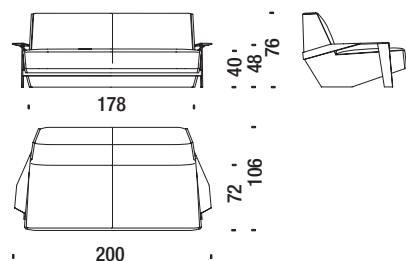

3,2 mt. 5 m² 0,5 m³ 45 Kg

SLA096

Poltrona alta con braccioli

Armchair high with arms - Sessel hoch mit Armlehnen - Fauteuil haut avec accoudoirs

3,5 mt. 6 m² 0,7 m³ 50 Kg

SLA091

Divanetto con braccioli

Settee with arms - Sofa 2-Sitz Klein mit Armlehnen - Petit canapé 2 places avec accoudoirs

6,6 mt. 12,7 m² 1,3 m³ 65 Kg

SLA078

Divano 200 con braccioli

Sofa 200 with arms - Sofa 200 mit Armlehnen - Canapé 200 avec accoudoirs

8,1 mt. 15,3 m² 1,8 m³ 75 Kg

SLA044

Divano 230 con braccioli

Sofa 230 with arms - Sofa 230 mit Armlehnen - Canapé 230 avec accoudoirs

8,6 mt. 15,6 m² 2,2 m³ 80 Kg

SLA087

Divano 260 con braccioli

Sofa 260 with arms - Sofa 260 mit Armlehnen - Canapé 260 avec accoudoirs

10,5 mt. 17 m² 2,4 m³ 85 Kg

SLA045

Cuscino optional bracciolo divani

Optional sofas cushion arm - Optional Armlehne Kissen Sofas - Coussin accoudoir canapés optional

1 mt. 1,4 m²

SLA0K5

Poltroncina senza braccioli

SLA207

Small armchair without arms - Sessel Klein ohne Armlehnen - Petit fauteuil sans accoudoirs

2,5 mt. 4 m² 0,3 m³ 35 Kg

Poltrona alta senza braccioli

SLA209