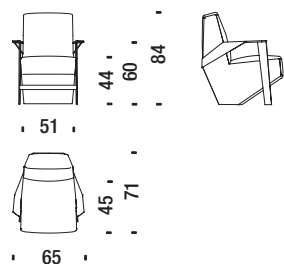

RAL 9002
Off White

RAL 7021
Grey Black

RAL 7032
Pebble Grey

RAL 1012
Zinc Yellow

RAL 3009
Oxido red

VARIANTI

TIPOLOGIA	fianco imbottito senza braccioli padded armrests without Seiten gepolsterte Armlehnen padded armrests without	fianco imbottito padded side Gepolsterte Seiten padded side	fianco legno side wood Seite Holz bois latérale	fianco pelle side leather Seiten Leder side leather
piccola small				
alta high				
bassa low				
pouf				
divano 2p 2 seater sofa				
divano 3p 3 seater sofa				

Poltroncina con braccioli

Small armchair with arms - Sessel Klein mit Armlehnen - Petit fauteuil avec accoudoirs

2,5 mt. 4 m² 0,5 m³ 40 Kg

SLA061

Poltrona bassa con braccioli

Low armchair with arms - Sessel tief mit Armlehnen - Fauteuil bas avec accoudoirs

3,2 mt. 5 m² 0,5 m³ 45 Kg

SLA096

Poltrona alta con braccioli

Armchair high with arms - Sessel hoch mit Armlehnen - Fauteuil haut avec accoudoirs

3,5 mt. 6 m² 0,7 m³ 50 Kg

SLA091

Divanetto con braccioli

Settee with arms - Sofa 2-Sitz Klein mit Armlehnen - Petit canapé 2 places avec accoudoirs