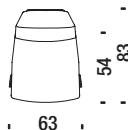

1 mt. 1,4 m²

SLA0K5

Poltroncina senza braccioli

SLA207

Small armchair without arms - Sessel Klein ohne Armlehnen - Petit fauteuil sans accoudoirs

2,5 mt. 4 m² 0,3 m³ 35 Kg

Poltrona alta senza braccioli

SLA209

High armchair without arms - Sessel hoch ohne Armlehnen - Fauteuil haut sans accoudoirs

3,5 mt. 6 m² 0,7 m³ 45 Kg

Poltrona bassa senza braccioli

SLA208

Low armchair without arms - Sessel tief ohne Armlehnen - Fauteuil bas sans accoudoirs

3,2 mt. 5 m² 0,5 m³ 40 Kg

Pouf

SLA017

Stool - Hocker - Pouf

1,7 mt. 2,2 m² 0,2 m³ 18 Kg

SLB091-SLB045

ITA **Struttura** Poliuretano espanso ignifugo indeformabile ② a densità differenziate e fibra poliestere con la struttura interna in legno ①.
Struttura portante ③ in acciaio verniciato opaco a polveri nei colori riportati in "Materiali e finiture". Fianchi finiti a incastro con pannello in legno impiallacciato in rovere naturale o tinto caffè.