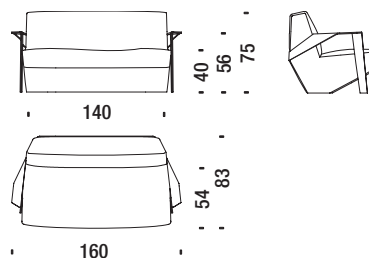

Poltroncina con braccioli

Small armchair with arms - Sessel Klein mit Armlehnen - Petit fauteuil avec accoudoirs

2,5 mt. 4 m² 0,5 m³ 40 Kg

SLA061

Poltrona bassa con braccioli

Low armchair with arms - Sessel tief mit Armlehnen - Fauteuil bas avec accoudoirs

3,2 mt. 5 m² 0,5 m³ 45 Kg

SLA096

Poltrona alta con braccioli

Armchair high with arms - Sessel hoch mit Armlehnen - Fauteuil haut avec accoudoirs

3,5 mt. 6 m² 0,7 m³ 50 Kg

SLA091

Divanetto con braccioli

Settee with arms - Sofa 2-Sitz Klein mit Armlehnen - Petit canapé 2 places avec accoudoirs

6,6 mt. 12,7 m² 1,3 m³ 65 Kg

SLA078

Divano 200 con braccioli

Sofa 200 with arms - Sofa 200 mit Armlehnen - Canapé 200 avec accoudoirs

8,1 mt. 15,3 m² 1,8 m³ 75 Kg

SLA044

Divano 230 con braccioli

Sofa 230 with arms - Sofa 230 mit Armlehnen - Canapé 230 avec accoudoirs