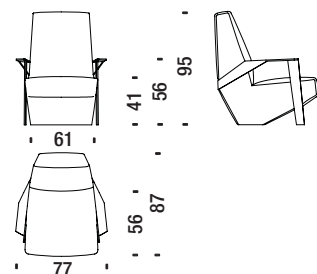

Poltroncina con braccioli

Small armchair with arms - Sessel Klein mit Armlehnen - Petit fauteuil avec accoudoirs

2,5 mt. 4 m² 0,5 m³ 40 Kg

SLA061

Poltrona bassa con braccioli

Low armchair with arms - Sessel tief mit Armlehnen - Fauteuil bas avec accoudoirs

3,2 mt. 5 m² 0,5 m³ 45 Kg

SLA096

Poltrona alta con braccioli

Armchair high with arms - Sessel hoch mit Armlehnen - Fauteuil haut avec accoudoirs

3,5 mt. 6 m² 0,7 m³ 50 Kg

SLA091

Divanetto con braccioli

Settee with arms - Sofa 2-Sitz Klein mit Armlehnen - Petit canapé 2 places avec accoudoirs

6,6 mt. 12,7 m² 1,3 m³ 65 Kg

SLA078

Divano 200 con braccioli

Sofa 200 with arms - Sofa 200 mit Armlehnen - Canapé 200 avec accoudoirs

8,1 mt. 15,3 m² 1,8 m³ 75 Kg

SLA044

Divano 230 con braccioli

Sofa 230 with arms - Sofa 230 mit Armlehnen - Canapé 230 avec accoudoirs