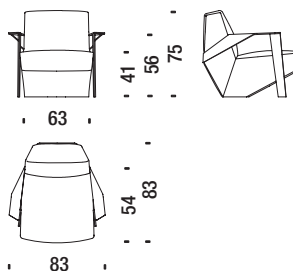

SLB061

Small armchair with arms - Sessel Klein mit Armlehnen - Petit fauteuil avec accoudoirs

1,7 mt. ★ 2,7 m² 0,5 m³ 40 Kg

Poltrona alta con braccioli

SLB091

Armchair high with arms - Sessel hoch mit Armlehnen - Fauteuil haut avec accoudoirs

2,2 mt. ★ 4,2 m² 0,7 m³ 50 Kg

Divanetto con braccioli

SLB078

Settee with arms - Sofa 2-Sitz Klein mit Armlehnen - Petit canapé 2 places avec accoudoirs

4,6 mt. ★ 8,8 m² 1,3 m³ 65 Kg

Divano 230 con braccioli

SLB087

Sofa 230 with arms - Sofa 230 mit Armlehnen - Canapé 230 avec accoudoirs

7,7 mt. ★ 14,7 m² 2,2 m³ 80 Kg

Poltrona bassa con braccioli

SLB096

Low armchair with arms - Sessel tief mit Armlehnen - Fauteuil bas avec accoudoirs

1,9 mt. ★ 3,6 m² 0,5 m³ 45 Kg

Pouf

SLB017

Stool - Hocker - Pouf

1,4 mt. ★ 2,3 m² 0,2 m³ 18 Kg

Divano 200 con braccioli

SLB044

Sofa 200 with arms - Sofa 200 mit Armlehnen - Canapé 200 avec accoudoirs