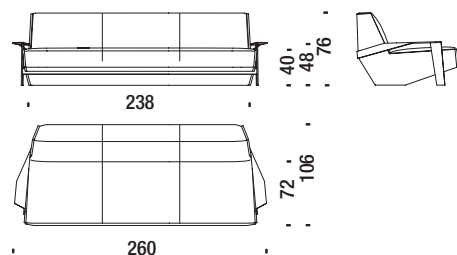

3,2 mt. 5 m² 0,5 m³ 45 Kg

SLA096

Poltrona alta con braccioli

Armchair high with arms - Sessel hoch mit Armlehnen - Fauteuil haut avec accoudoirs

3,5 mt. 6 m² 0,7 m³ 50 Kg

SLA091

Divanetto con braccioli

Settee with arms - Sofa 2-Sitz Klein mit Armlehnen - Petit canapé 2 places avec accoudoirs

6,6 mt. 12,7 m² 1,3 m³ 65 Kg

SLA078

Divano 200 con braccioli

Sofa 200 with arms - Sofa 200 mit Armlehnen - Canapé 200 avec accoudoirs

8,1 mt. 15,3 m² 1,8 m³ 75 Kg

SLA044

Divano 230 con braccioli

Sofa 230 with arms - Sofa 230 mit Armlehnen - Canapé 230 avec accoudoirs

8,6 mt. 15,6 m² 2,2 m³ 80 Kg

SLA087

Divano 260 con braccioli

Sofa 260 with arms - Sofa 260 mit Armlehnen - Canapé 260 avec accoudoirs

10,5 mt. 17 m² 2,4 m³ 85 Kg

SLA045

Cuscino optional bracciolo divani

Optional sofas cushion arm - Optional Armlehne Kissen Sofas - Coussin accoudoir canapés optional

1 mt. 1,4 m²

SLA0K5

Poltroncina senza braccioli

SLA207

Small armchair without arms - Sessel Klein ohne Armlehnen - Petit fauteuil sans accoudoirs

2,5 mt. 4 m² 0,3 m³ 35 Kg

Poltrona alta senza braccioli

SLA209