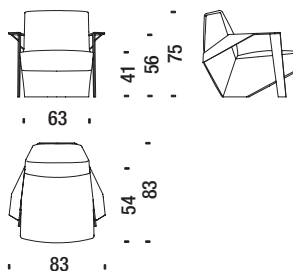

2,7 mt. ★ 5 m² 0,5 m³ 40 Kg

SLC061

Poltrona bassa con braccioli

Low armchair with arms - Sessel tief mit Armlehnen - Fauteuil bas avec accoudoir

3,1 mt. ★ 5,8 m² 0,5 m³ 45 Kg

SLC096

Poltrona alta con braccioli

Armchair high with arms - Sessel hoch mit Armlehnen - Fauteuil haut avec accoudoirs

3,5 mt. ★ 6,7 m² 0,7 m³ 50 Kg

SLC091

Pouf

Stool - Hocker - Pouf

1,6 mt. ★ 3,2 m² 0,2 m³ 18 Kg

SLC017

Divanetto con braccioli