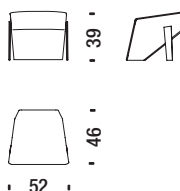

2,7 mt. ★ 5 m² 0,5 m³ 40 Kg

SLC061

Poltrona bassa con braccioli

Low armchair with arms - Sessel tief mit Armlehnen - Fauteuil bas avec accoudoir

3,1 mt. ★ 5,8 m² 0,5 m³ 45 Kg

SLC096

Poltrona alta con braccioli

Armchair high with arms - Sessel hoch mit Armlehnen - Fauteuil haut avec accoudoirs

3,5 mt. ★ 6,7 m² 0,7 m³ 50 Kg

SLC091

Pouf

Stool - Hocker - Pouf

1,6 mt. ★ 3,2 m² 0,2 m³ 18 Kg

SLC017

Divanetto con braccioli