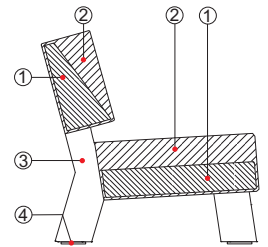

S12003 - S1206N

**ITA** **Struttura** Poliuretano espanso ignifugo indeformabile ② a densità differenziate e fibra poliestere con struttura interna in legno ①. Piedi in abete lamellare naturale ③.

**Rivestimenti** Tessuto speciale TREVIRA con stampa digitale secondo il progetto specifico delle designers.

**Caratteristiche** La collezione Soft Wood Sofa non è sfoderabile.

**DEU** **Struktur** Unverformbarem Polyurethanschaum feuerhemmend unterschiedlicher Dichte ② und Polyesterwatte mit Innenstruktur aus Holz ①. Füße aus Leimholz Fichte natur ③.

**Bezüge** TREVIRA Digitaldruck Spezialgewebe für das Design von spezifischen Designer.

**Besonderheiten** Die Kollektion SOFT WOOD SOFA ist nicht abziehbar.

**ENG** **Structure** Stress-resistant flame-retardant polyurethane foam with differentiated densities ② and polyester fibre on wood frame ①. Feet in natural laminated deal ③.